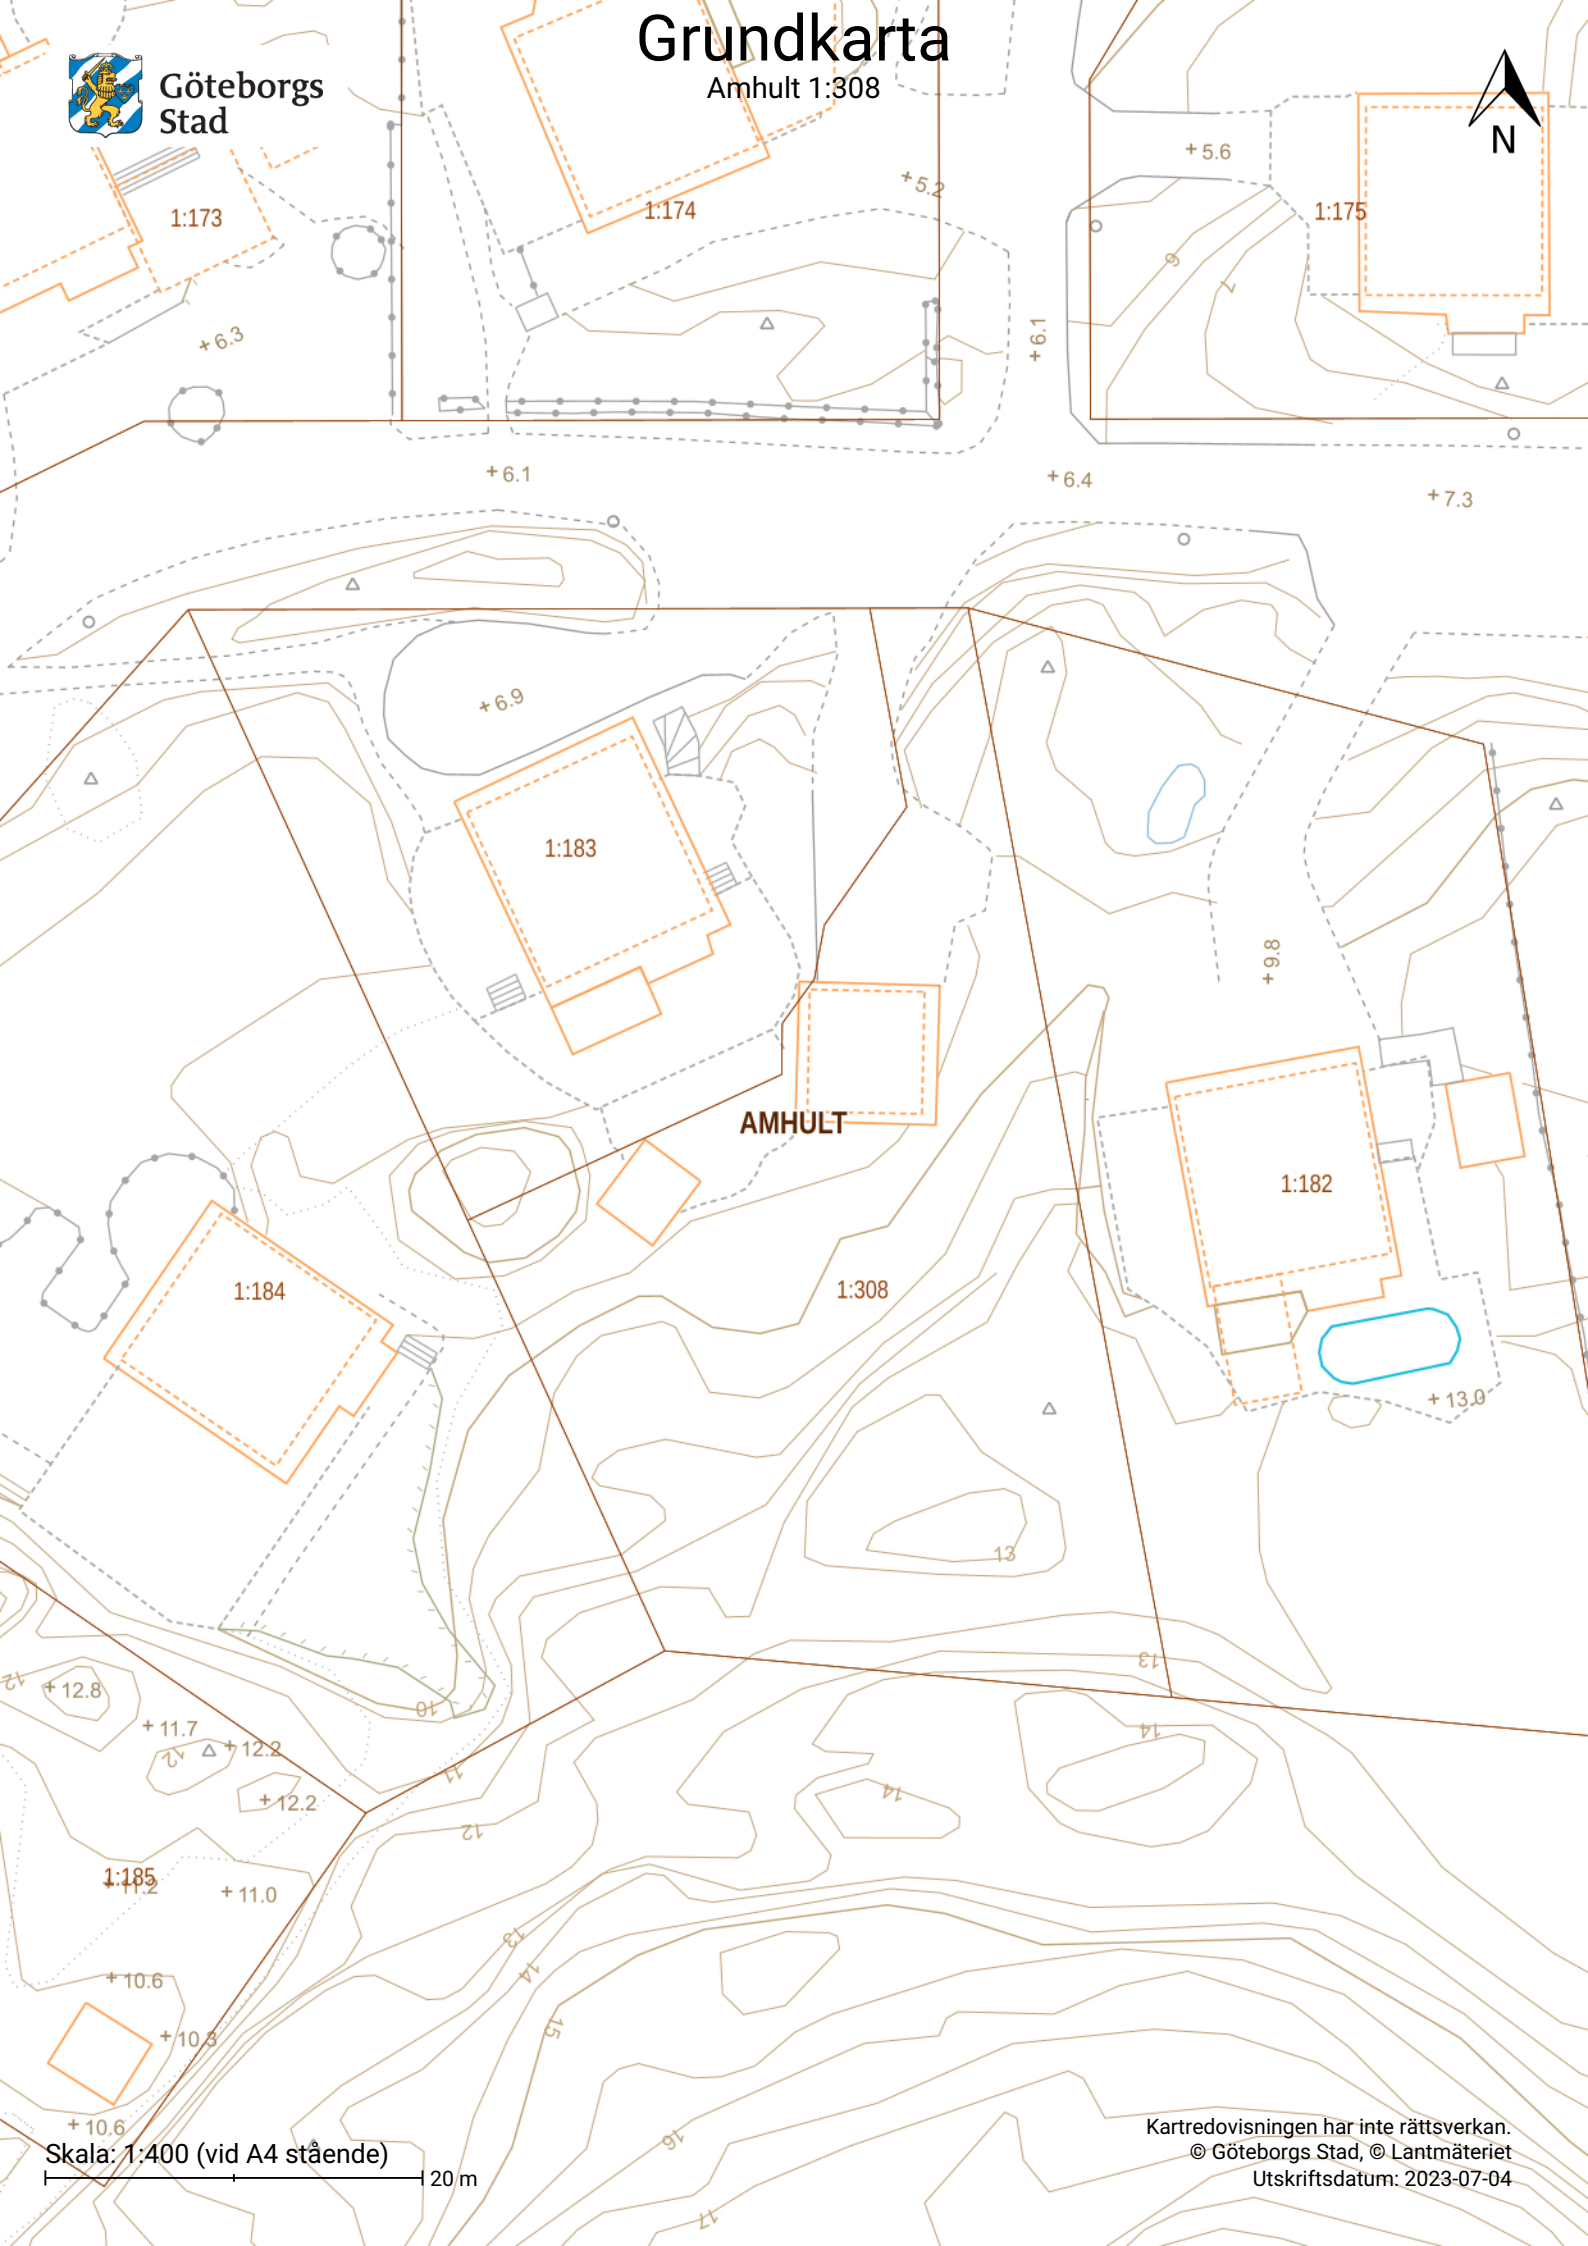

Göteborgs
Stad

Grundkarta

Amhult 1:308

Skala: 1:400 (vid A4 stående)

20 m

Kartredovisningen har inte rättsverkan.
© Göteborgs Stad, © Lantmäteriet
Utskriftsdatum: 2023-07-04