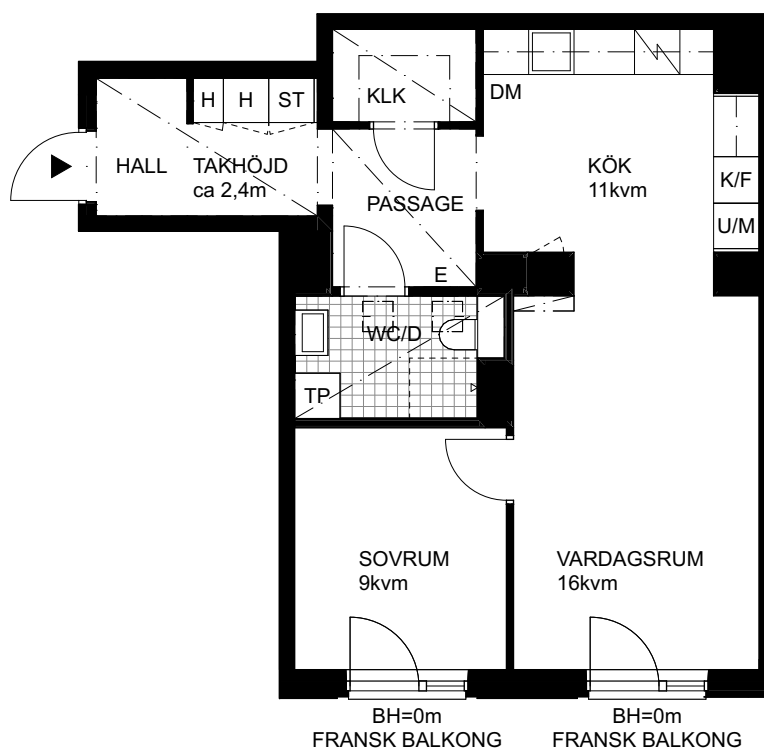

**BOFAKTABLAD**

BRF HAGA VENUE

LGH: 2-1101

STORLEK: 2 RoK 55,0 kvm

FÖRRÅD: ca 1 kvm

ST Städsåp	K Kyl	Häll	DM Diskmaskin
G Garderob klädstång	F Frys	U Häll + ugn i bänksåp	TM Tvättmaskin
H Garderob hyllplan	K/F Kyl/Frys	UM Ugn + micro i högskåp	TT Torktumlare
E Placering EI/Tele/Data	Inspektionslucka i tak	M Micro i väggsåp	TP Tvättpelare
Lokalt lägre takhöjd, ca 2,3m om inget annat anges	Inspektionslucka i vägg	BS Bullerskärm	Rumshöjd ca 2,6m
			Bröstningshöjd om inget annat anges: BH=ca 0,6m
			Reviderad: 2022-07-04 Upprättad: 2020-06-26