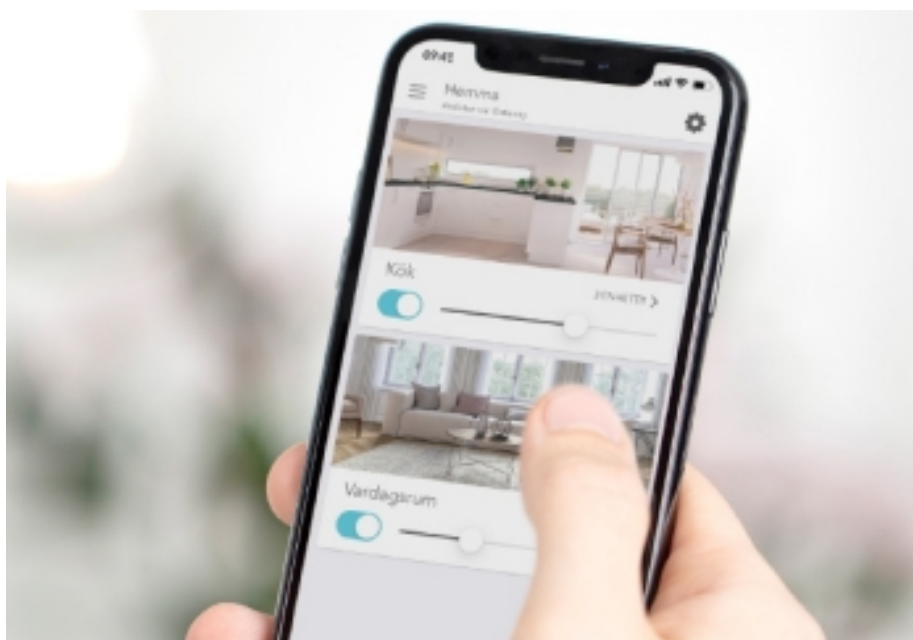

PLEJD DIMBARA BRYTARE

Paket med dimbara brytare som går att styra både via strömbrytarna eller din smartphone. I tillvalspaketet ingår dimbara brytare i hall, ovan matbord i kök samt ovan soffbord i vardagsrum

Pris: 4 900,-