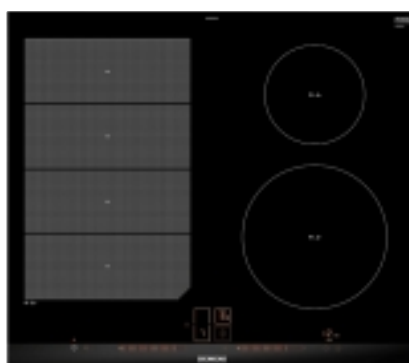

## EH63KBEB5E INDUKTION

Induktionshäll, 60 cm, ramlös design med frontfacette, Timer TouchControl-styrning, 4 flexibla kokzoner, PowerBoost-funktion för alla zoner, 7400W

ME EN INDUKTIONSHÄLL värms dina kokkärl upp så snabbt att vattnet kokar på nolltid. Du kan också skapa en så mild temperatur att du kan smälta choklad utan vattenbad. Induktionshällen värmer bara upp kokkäret, inte själva hällen. Detta är mer energisnålt och gör att utrymmet runt kokzonen är ofarligt att vidröra

## EH675FEC1E INDUKTION

Induktionshäll, 60 cm, ramlös design med frontfacette, TouchSlider-styrning, 4 zoner, Powerboost på alla zoner samtidigt, 7400 W

Pris: 1 900,-