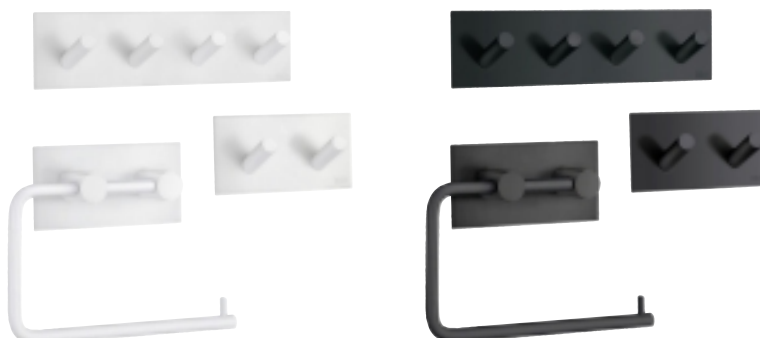

INREDARENS VAL

BADRUM, WC/DUSCH, WC – WC-STOL OCH BESLAG

LEVERANTÖR: IFÖ

OM DU HAR BÅDE
BADRUM OCH WC/
DUSCH ELLER WC i
din bostad, ska du
göra inredningsval
till båda dessa rum

LEVERANTÖR: BESLAGSBODEN

BADRUM OCH WC/DUSCH
4-krok, 2-krok och toapappers-
hållare utan lock. Självhäftande
Krom

WC
4-krok, och toapappershållare
utan lock. Självhäftande
Krom

TILLVAL BADRUM, WC/DUSCH, WC – BESLAG

LEVERANTÖR: BESLAGSBODEN

BADRUM OCH WC/DUSCH
4-krok, 2-krok och toapappers-
hållare utan lock. Självhäftande
Vit matt eller Svart matt

Pris: 800:-/våtrum

WC
4-krok, och toapappershållare
utan lock. Självhäftande
Vit matt eller Svart matt

Pris: 600:-/våtrum