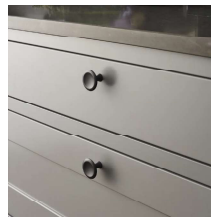

KNOPPAR
Marbodal - Bell