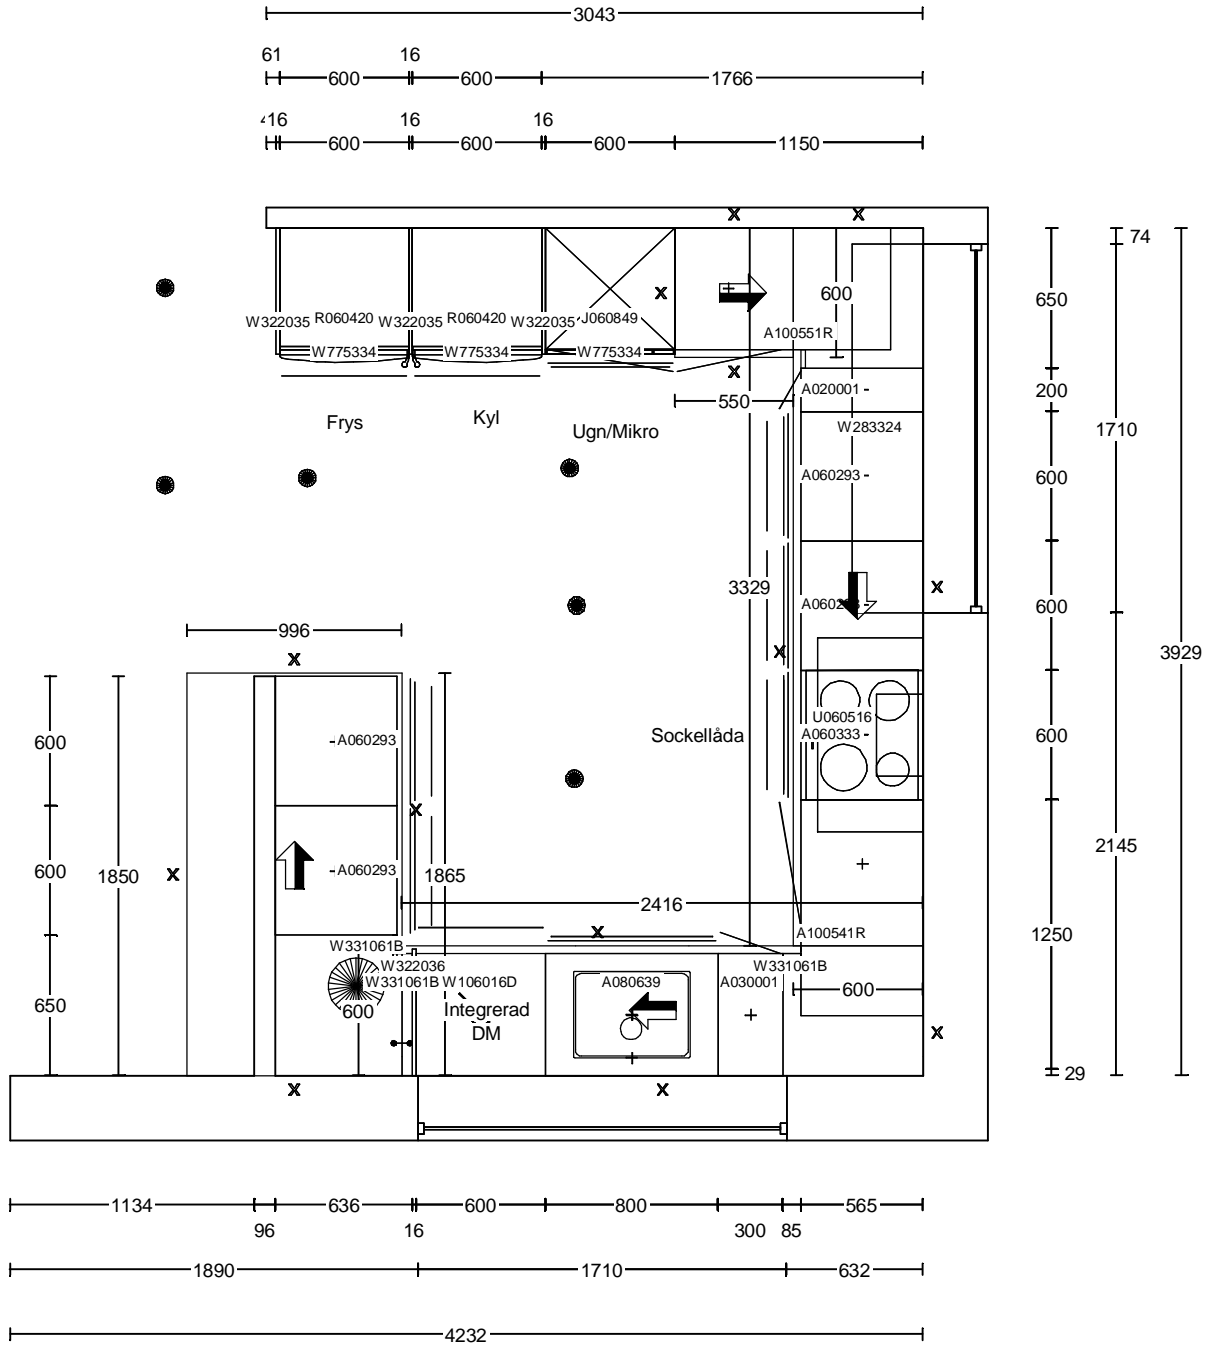

Kund/Leveransadress: OBOS Bostadsutveckling AB Stationsvägen 6, 57485 Vetlanda	Butik: HTH Kök i Jönköping AB Batterigatan 20 A6-området 553 05 JÖNKÖPING Säljer: Ulrica Liliegren	Info: Modell: Stockholm Offertnr: ULLI0636 , Ritningsnr: 1 Reviderad: 2021-12-21, Revisionsnr: 5 Upprättad: 2021-12-20 Skala: Anpassad skala (Dimens. er exkl. fronter) Lev. vecka/år: 0 2021 Ordernr: Ordernr: Ritningen er enbart en illustration och inte en orderbekräftelse (C) Copyright HTH Köksforum
108330-01 Myresjöhus,