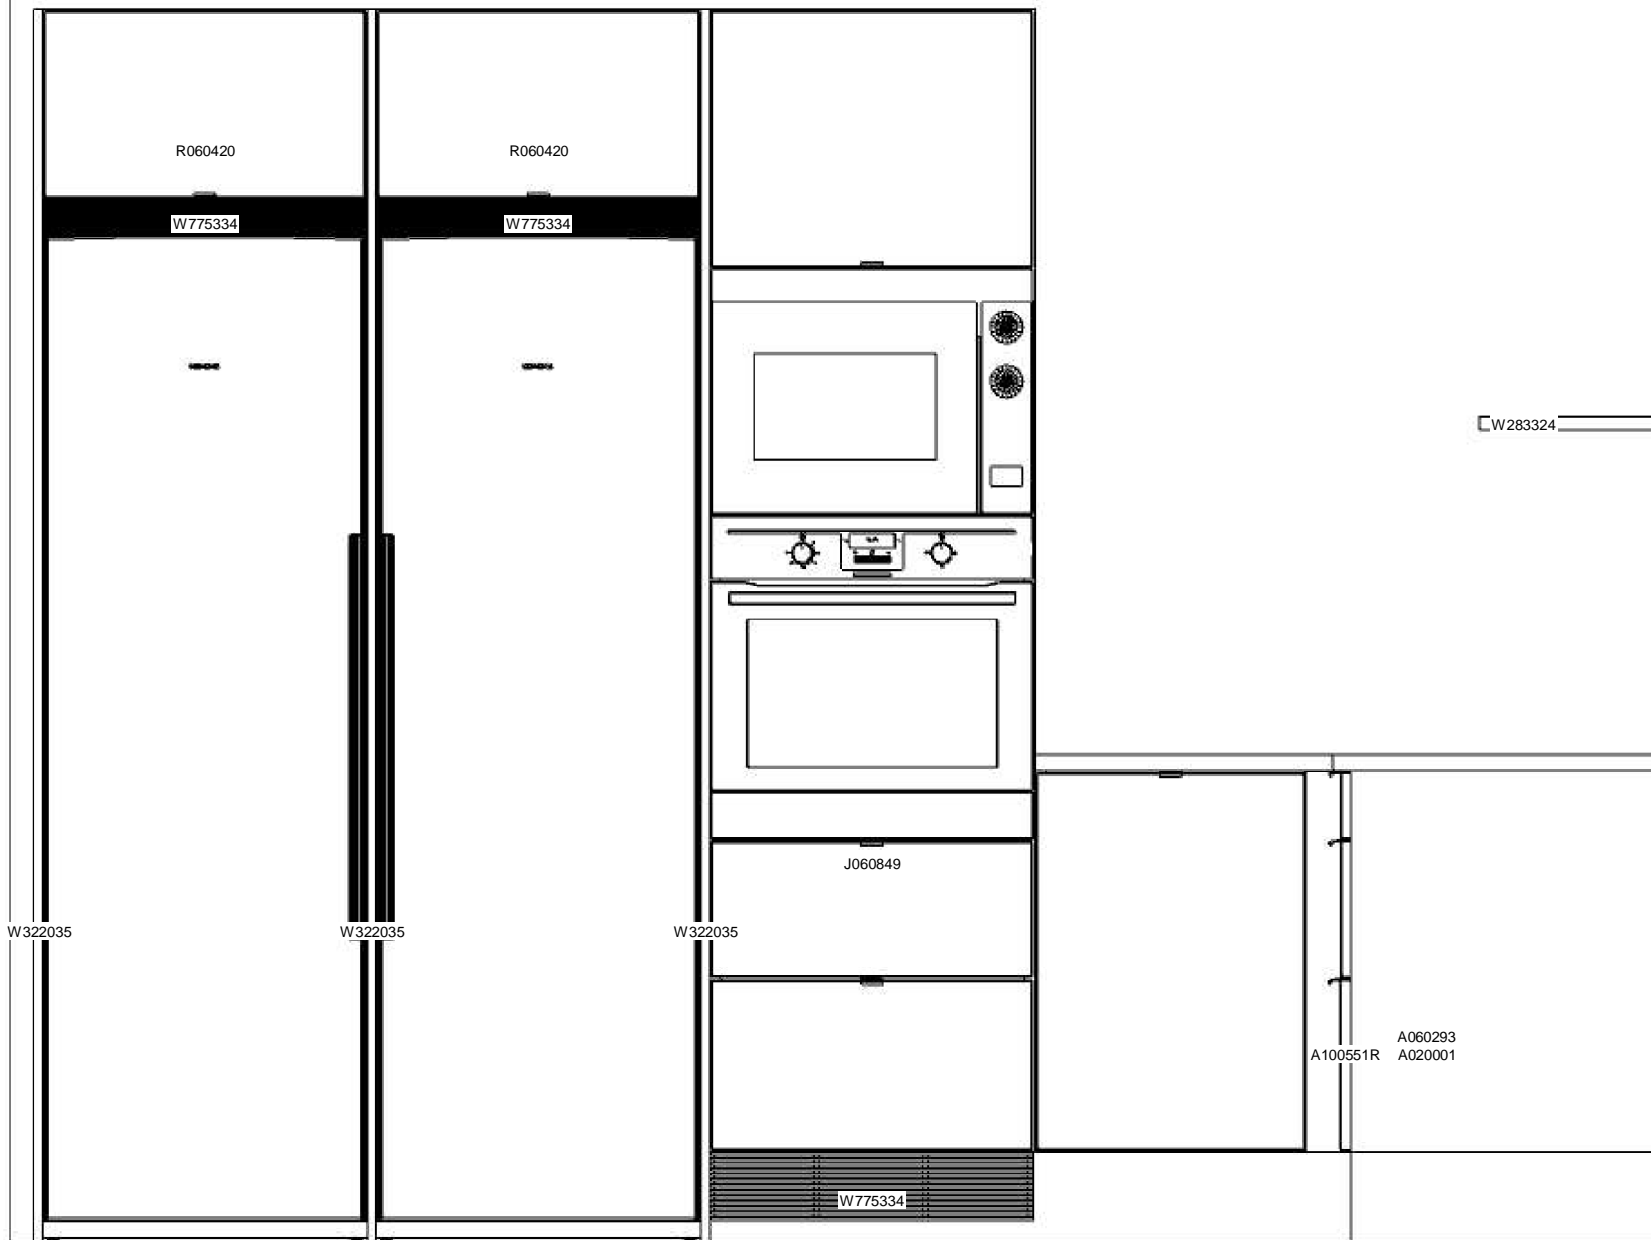

Kund/Leveransadress: OBOS Bostadsutveckling AB Stationsvägen 6, 57485 Vetlanda	Butik: HTH Kök i Jönköping AB Batterigatan 20 A6-området 553 05 JÖNKÖPING Säljer: Ulrica Liliegren	Info: Modell: Stockholm Offertnr: ULLI0636 , Ritningsnr: 1 Reviderad: 2021-12-21, Revisionsnr: 5 Upprättad: 2021-12-20 Skala: Anpassad skala (Dimens. er exkl. fronter) Lev. vecka/år: 0 2021 Ritningen er enbart en illustration och inte en orderbekräftelse	
108330-01 Myresjöhus,		Ordernr: (C) Copyright HTH Köksforum	www.hth.se