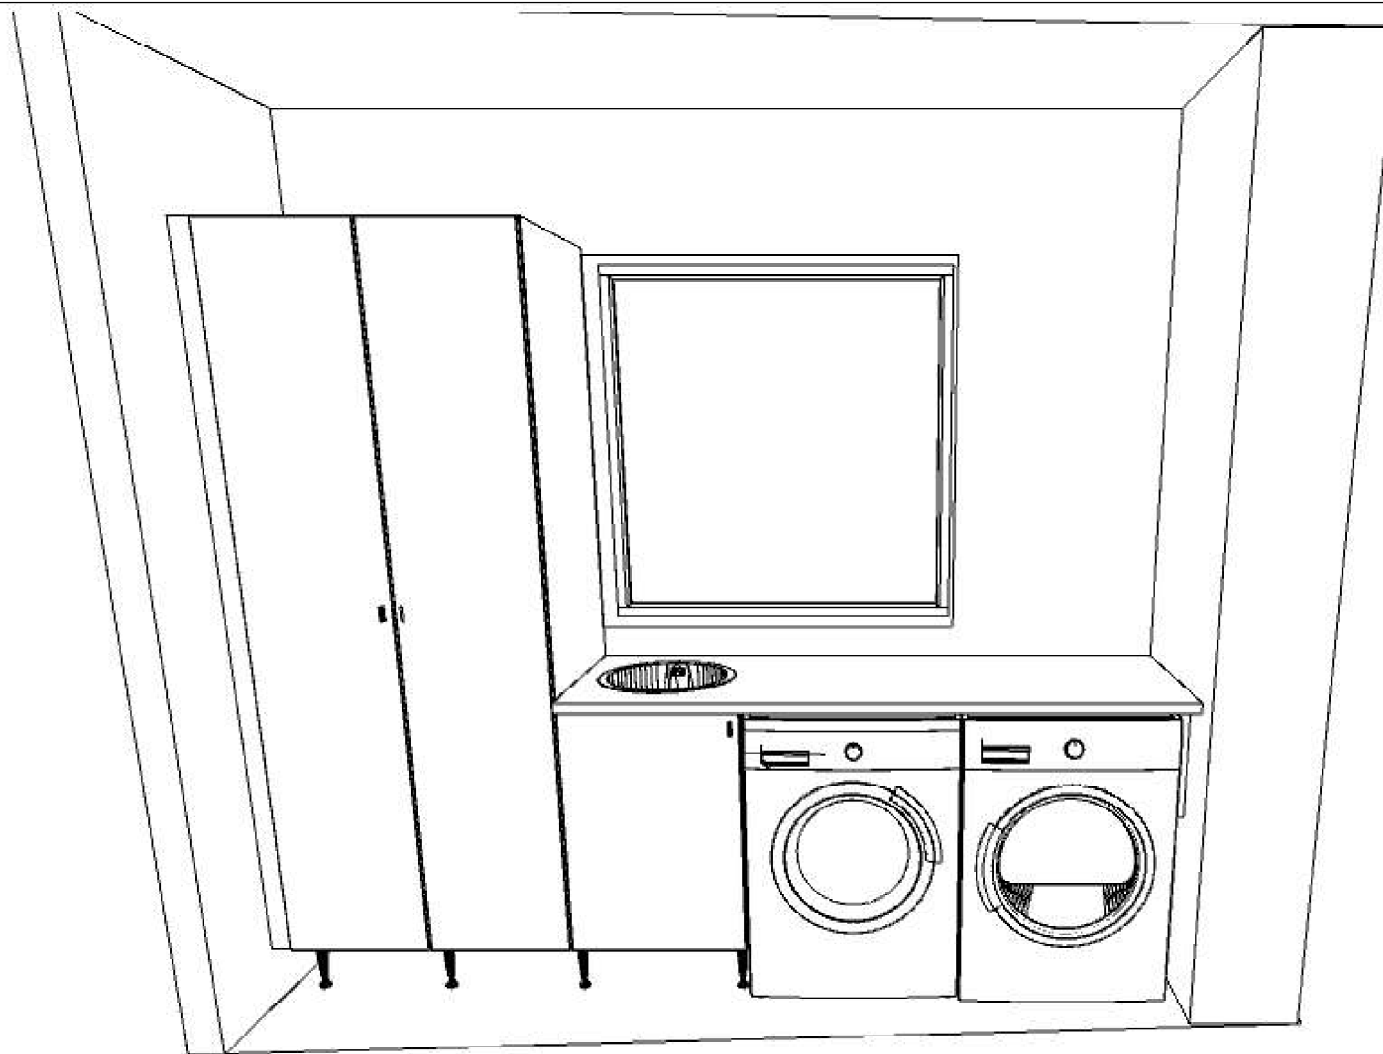

Kund/Leveransadresse:

OBOS Bostadsutveckling AB
Stationsvägen 6,
57485 Vetlanda

108330-01 Myresjöhus,

Butik:

HTH Kök i Jönköping AB
Batterigatan 20
A6-området
553 05 JÖNKÖPING
Säljer: Ulrica Lillegren

Info:

Modell:
Offertnr:
Reviderad:
Upprättad:
Skala:
Lev. vecka/år: 0 2021
Ritningen er enbart en illustration
och inte en orderbekräftelse

Mono (ny vit)
ULLI0636 , Ritningsnr: 2
2021-12-21, Revisionsnr: 5
2021-12-20
(Dimens. er exkl. fronter)
Ordernr:
(C) Copyright HTH Köksforum