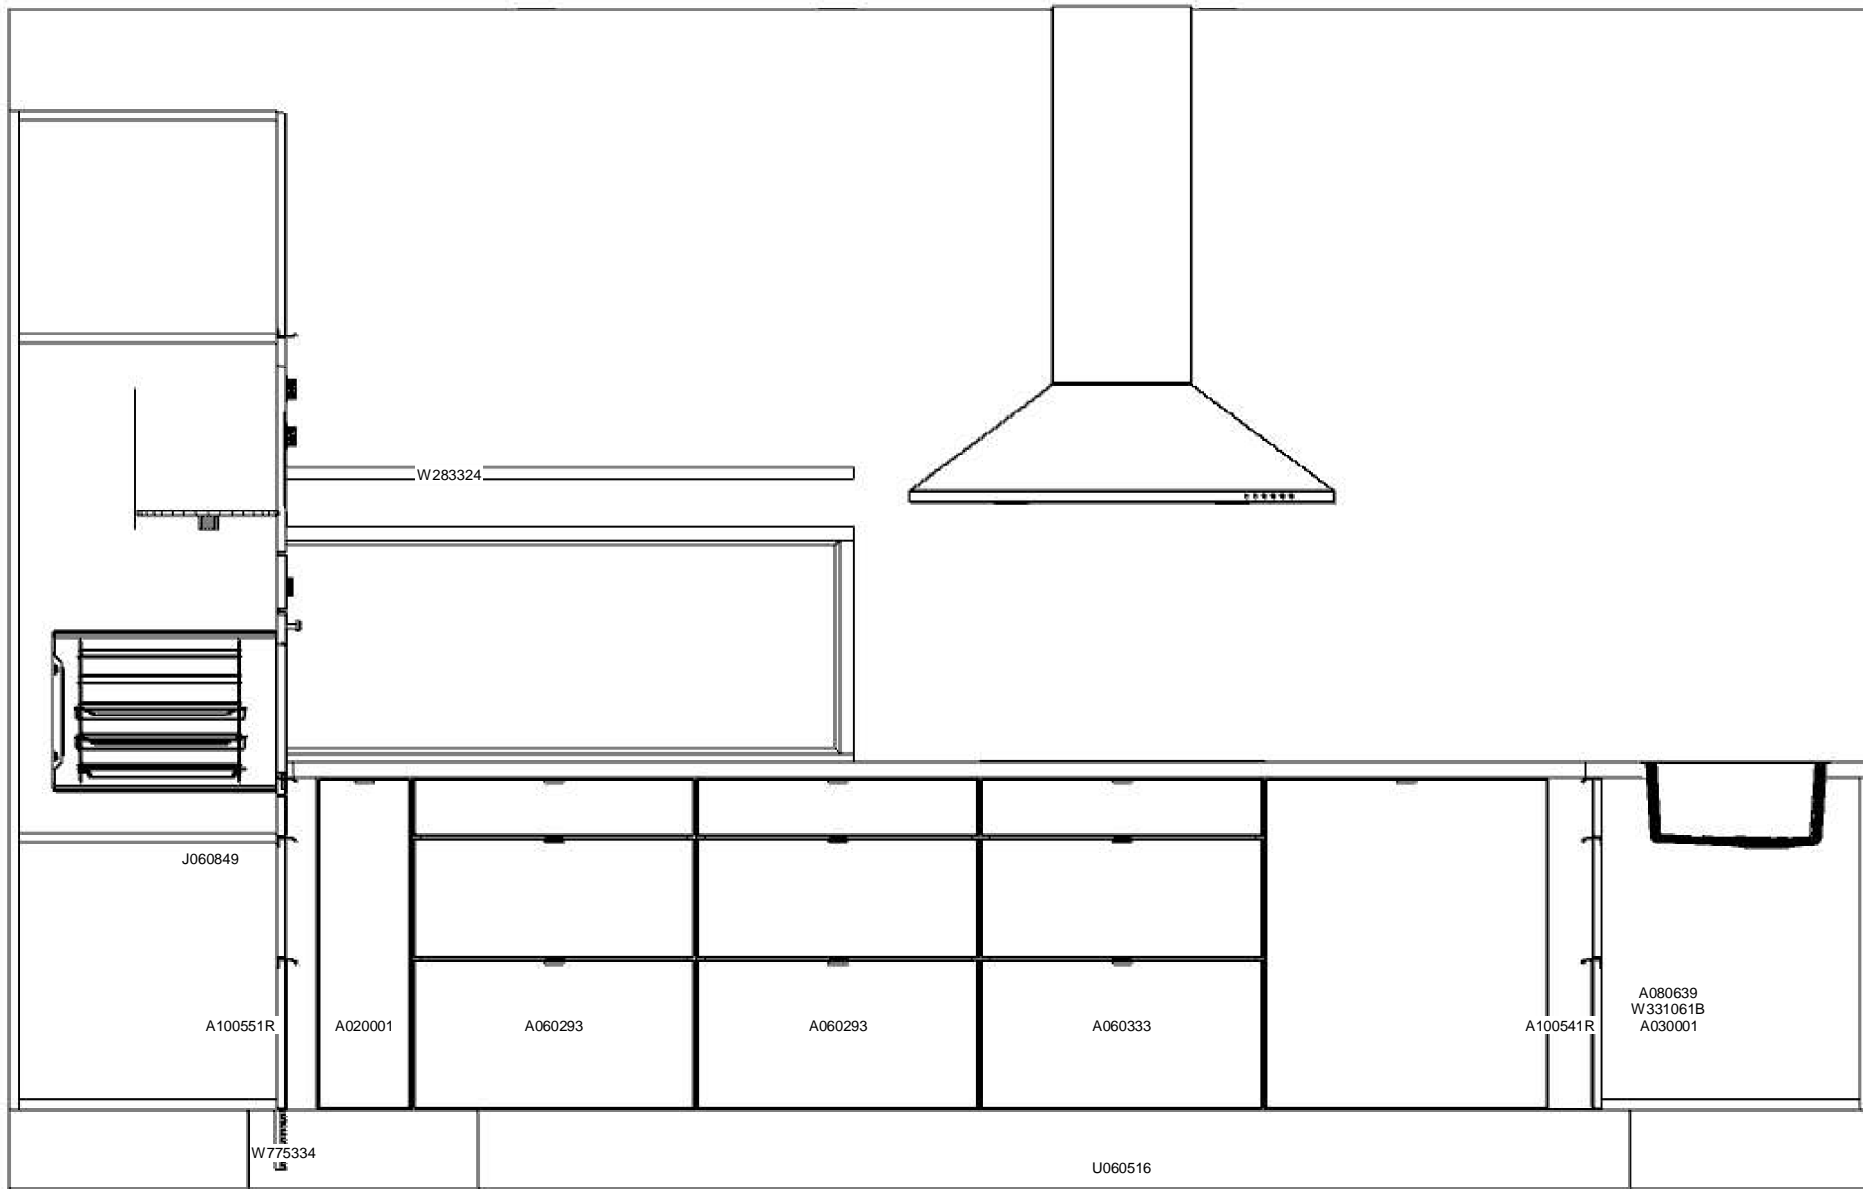

Kund/Leveransadress: OBOS Bostadsutveckling AB Stationsvägen 6, 57485 Vetlanda	Butik: HTH Kök i Jönköping AB Batterigatan 20 A6-området 553 05 JÖNKÖPING Säljer: Ulrica Lillegren	Info: Modell: Stockholm Offertnr: ULLI0636 , Ritningsnr: 1 Reviderad: 2021-12-21, Revisionsnr: 5 Upprättad: 2021-12-20 Skala: Anpassad skala (Dimens. er exkl. fronter) Lev. vecka/år: 0 2021 Ritningen er enbart en illustration och inte en orderbekräftelse
108330-01 Myresjöhus,	Ordernr: (C) Copyright HTH Köksforum www.hth.se