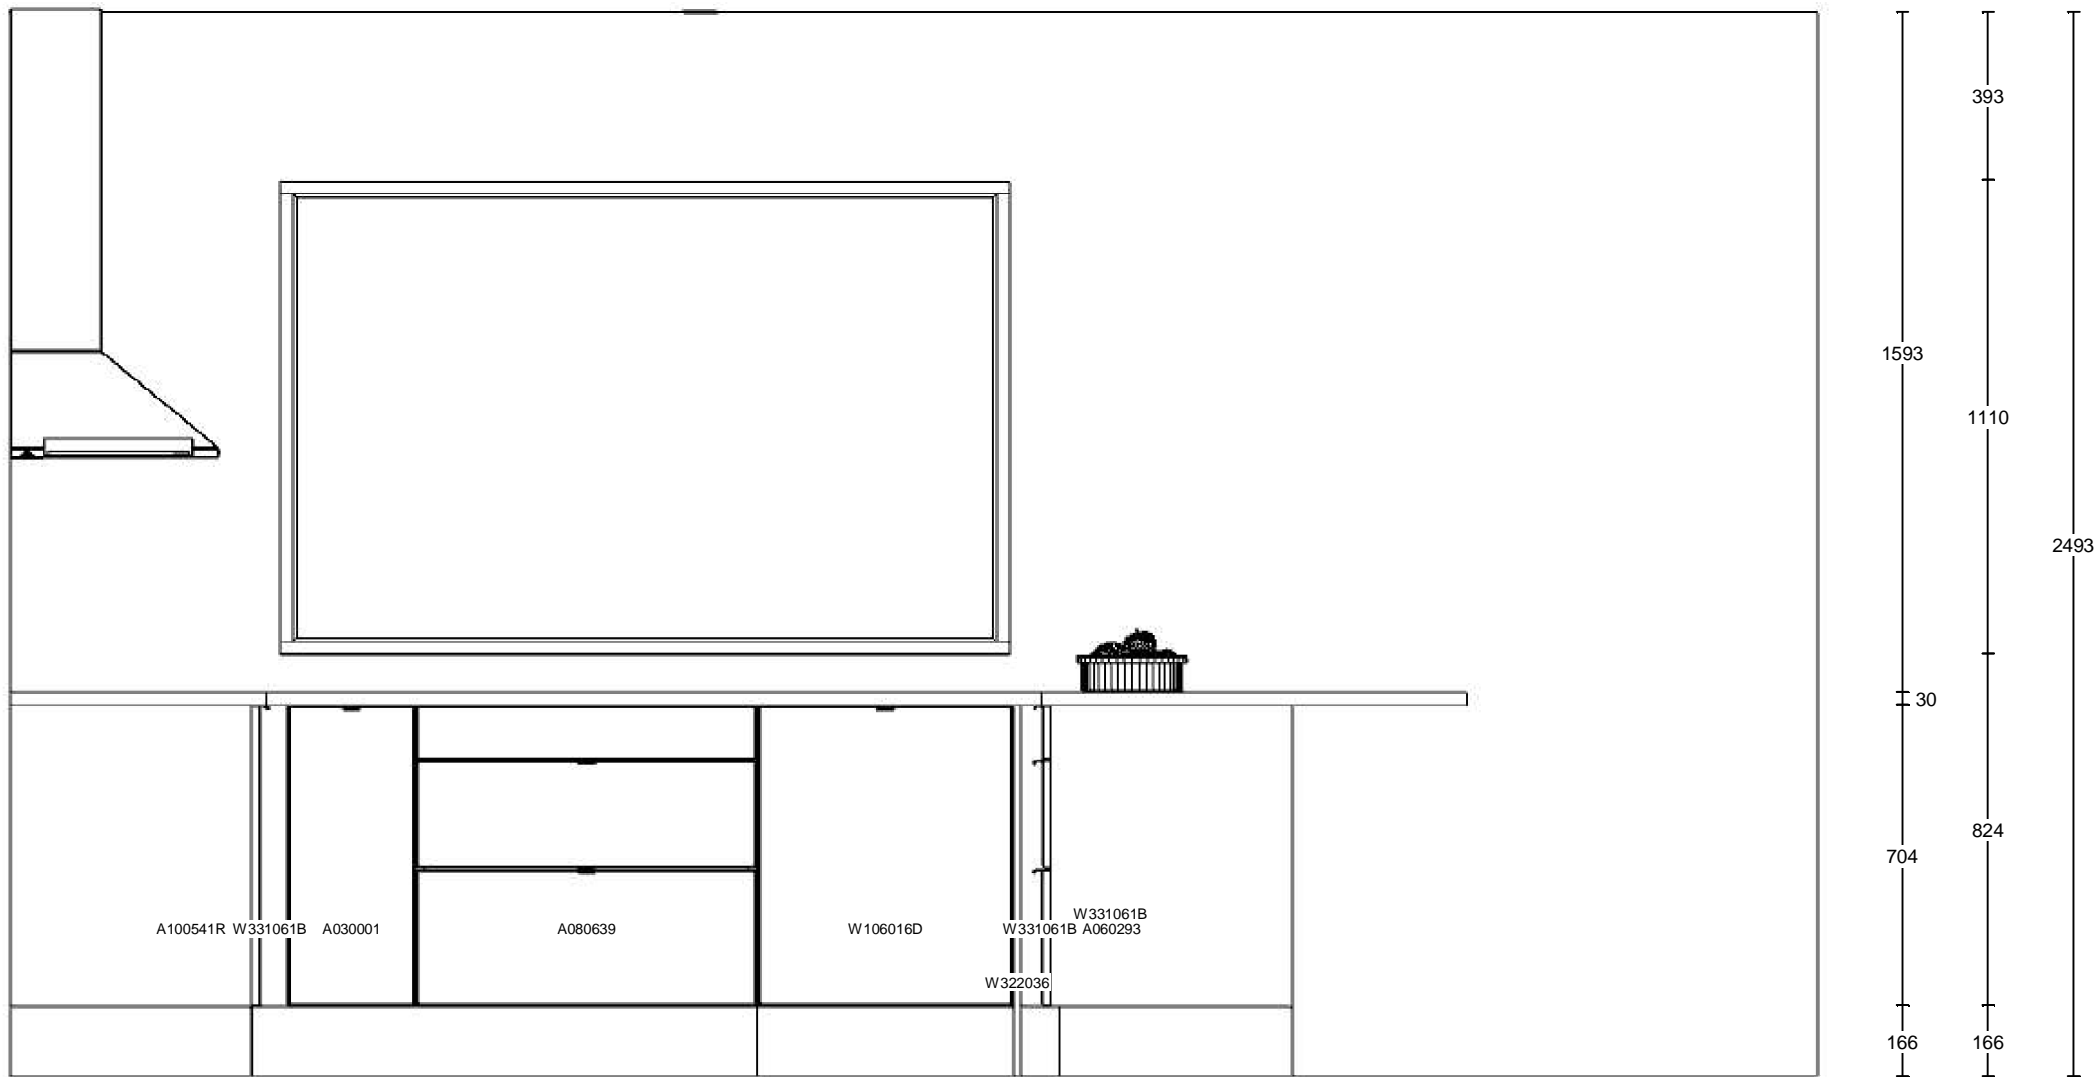

Kund/Leveransadress: OBOS Bostadsutveckling AB Stationsvägen 6, 57485 Vetlanda	Butik: HTH Kök i Jönköping AB Batterigatan 20 A6-området 553 05 JÖNKÖPING Säljer: Ulrica Liliegren	Info: Modell: Offertnr: Reviderad: Upprättad: Skala: Lev. vecka/år: 0 2021 Ritningen er enbart en illustration och inte en orderbekräftelse	Stockholm ULLI0636 , Ritningsnr: 1 2021-12-21, Revisionsnr: 5 2021-12-20 Anpassad skala (Dimens. er exkl. fronter) Ordernr: (C) Copyright HTH Köksforum
108330-01 Myresjöhus,	 www.hth.se