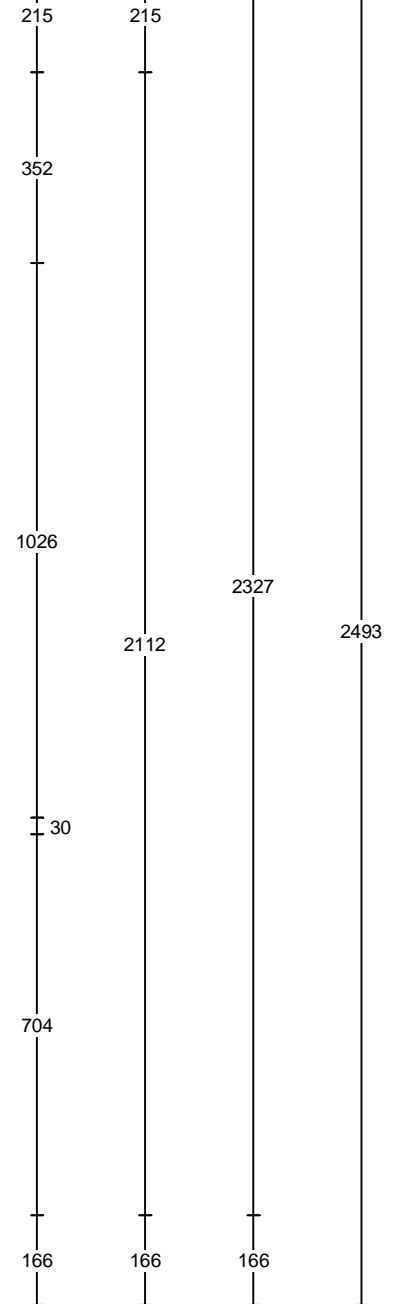

Kund/Leveransadress: OBOS Bostadsutveckling AB Stationsvägen 6, 57485 Vetlanda	Butik: HTH Kök i Jönköping AB Batterigatan 20 A6-området 553 05 JÖNKÖPING Säljer: Ulrica Liliegren	Info: Modell: Stockholm Offertnr: ULLI0636 , Ritningsnr: 1 Reviderad: 2021-12-21, Revisionsnr: 5 Upprättad: 2021-12-20 Skala: Anpassad skala (Dimens. er exkl. fronter) Lev. vecka/år: 0 2021 Ritningen er enbart en illustration och inte en orderbekräftelse	
108330-01 Myresjöhus,		Ordernr: (C) Copyright HTH Köksforum	www.hth.se