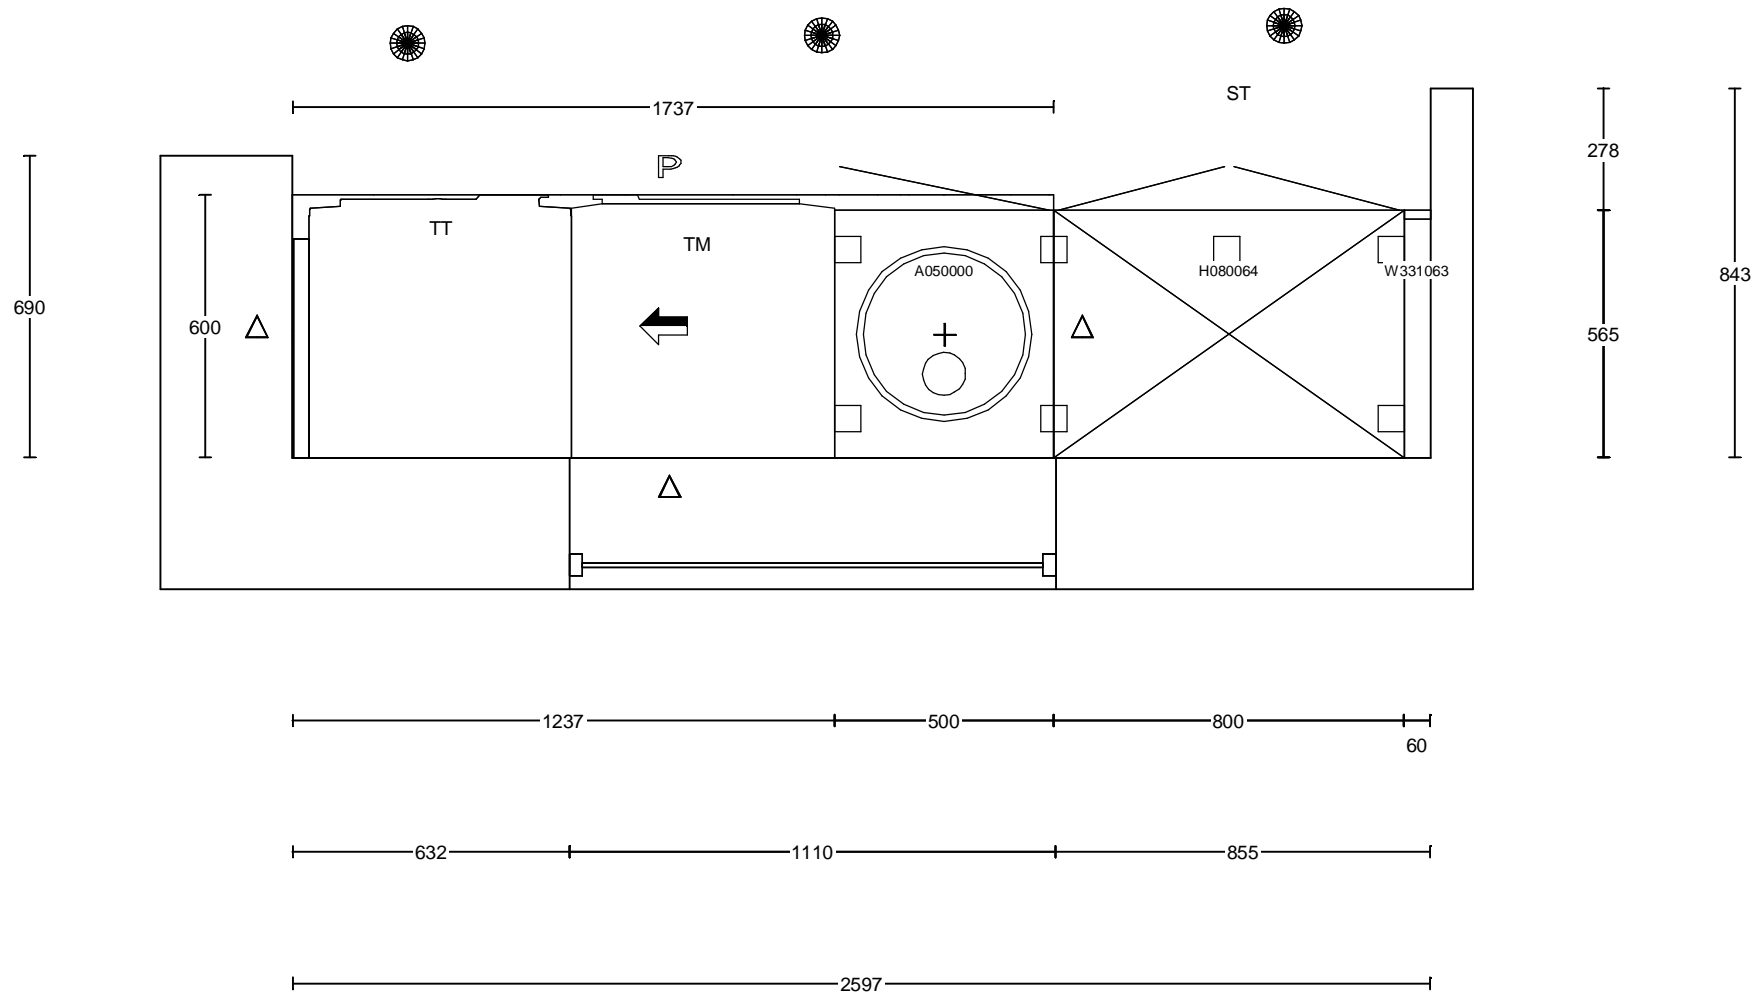

Kund/Leveransadress: OBOS Bostadsutveckling AB Stationsvägen 6, 57485 Vetlanda	Butik: HTH Kök i Jönköping AB Batterigatan 20 A6-området 553 05 JÖNKÖPING Säljer: Ulrica Lillegren	Info: Modell: Mono (ny vit) Offertnr: ULLI0636 , Ritningsnr: 2 Reviderad: 2021-12-21, Revisionsnr: 5 Upprättad: 2021-12-20 Skala: Anpassad skala (Dimens. er exkl. fronter) Lev. vecka/år: 0 2021 Ritningen er enbart en illustration och inte en orderbekräftelse	
108330-01 Myresjöhus,		Ordernr: (C) Copyright HTH Köksforum	www.hth.se