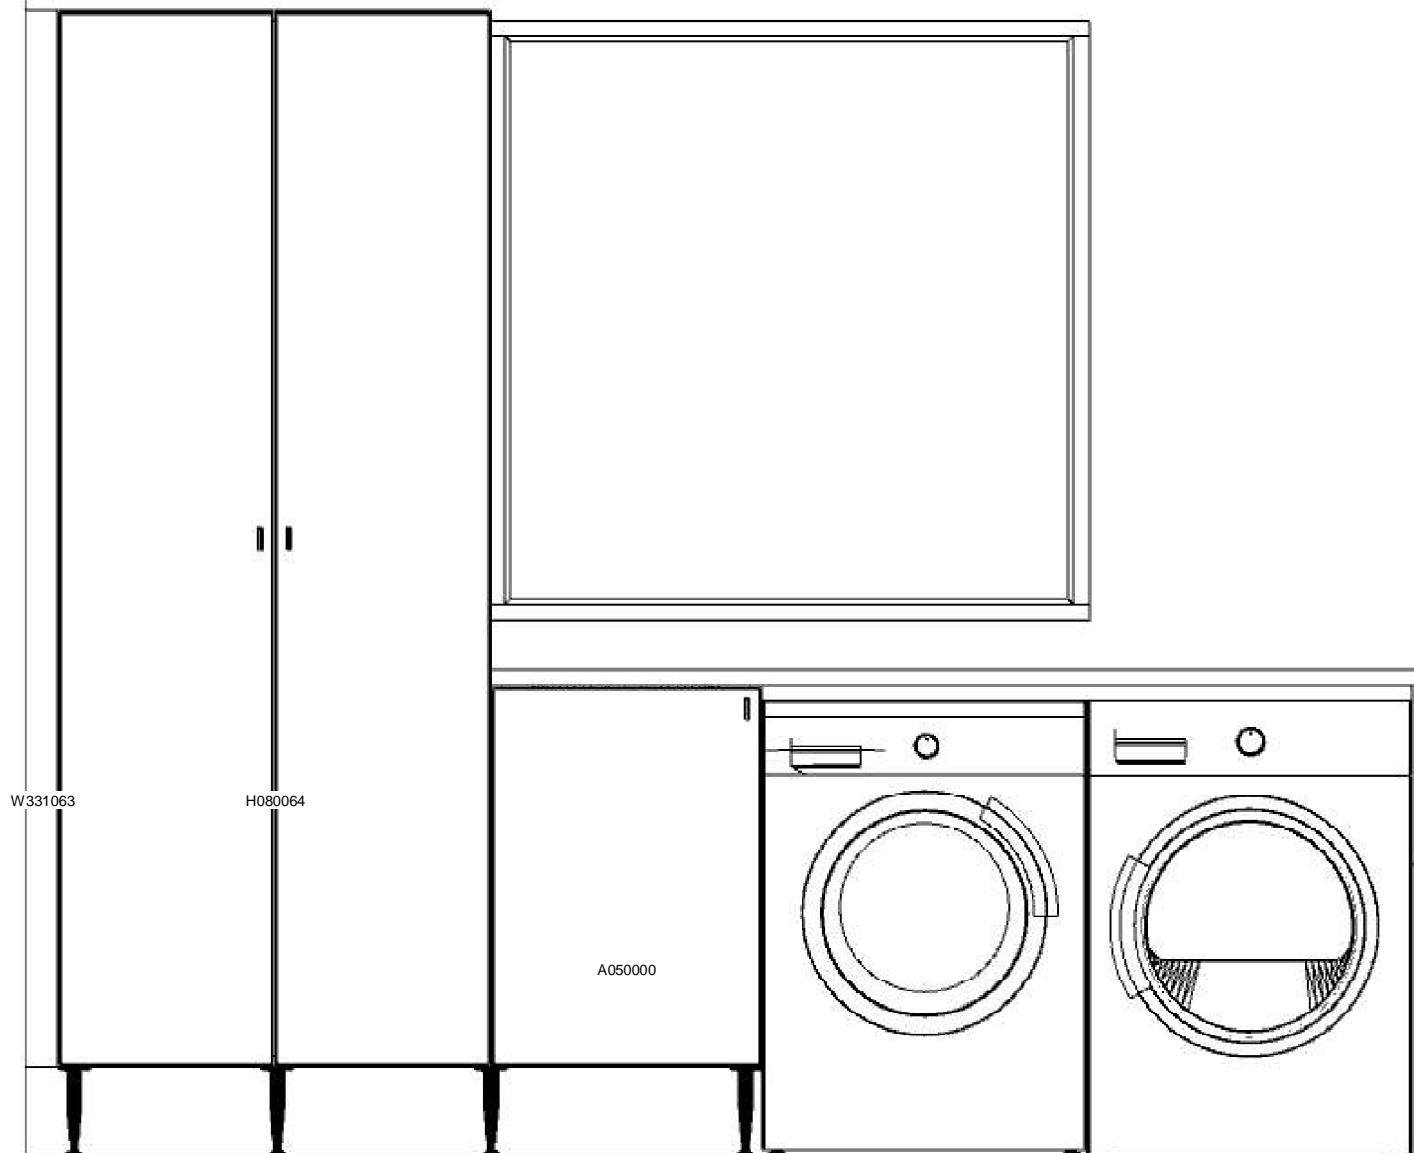

Kund/Leveransadress:
OBOS Bostadsutveckling AB
Stationsvägen 6,
57485 Vetlanda

108330-01 Myresjöhus,

Butik:
HTH Kök i Jönköping AB
Batterigatan 20
A6-området
553 05 JÖNKÖPING
Säljer: Ulrica Lillegren

Info:
Modell:
Offertnr:
Reviderad:
Upprättad:
Skala:
Lev. vecka/år: 0 2021
Ritningen er enbart en illustration
och inte en orderbekräftelse

Mono (ny vit)
ULLI0636 , Ritningsnr: 2
2021-12-21, Revisionsnr: 5
2021-12-20
Anpassad skala (Dimens. er exkl. fronter)
Ordernr:
(C) Copyright HTH Köksforum