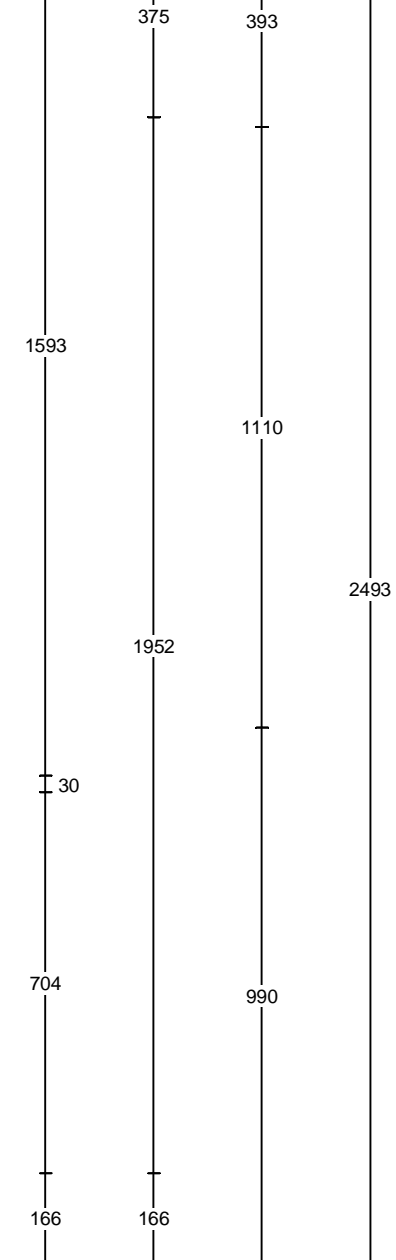

Kund/Leveransadress:
OBOS Bostadsutveckling AB
Stationsvägen 6,
57485 Vetlanda

108330-01 Myresjöhus,

Butik:
HTH Kök i Jönköping AB
Batterigatan 20
A6-området
553 05 JÖNKÖPING
Säljer: Ulrica Lillegren

Info:
Modell:
Offertnr:
Reviderad:
Upprättad:
Skala:
Lev. vecka/år: 0 2021
Ritningen er enbart en illustration
och inte en orderbekräftelse

Mono (ny vit)
ULLI0636 , Ritningsnr: 2
2021-12-21, Revisionsnr: 5
2021-12-20
Anpassad skala (Dimens. er exkl. fronter)
Ordernr:
(C) Copyright HTH Köksforum