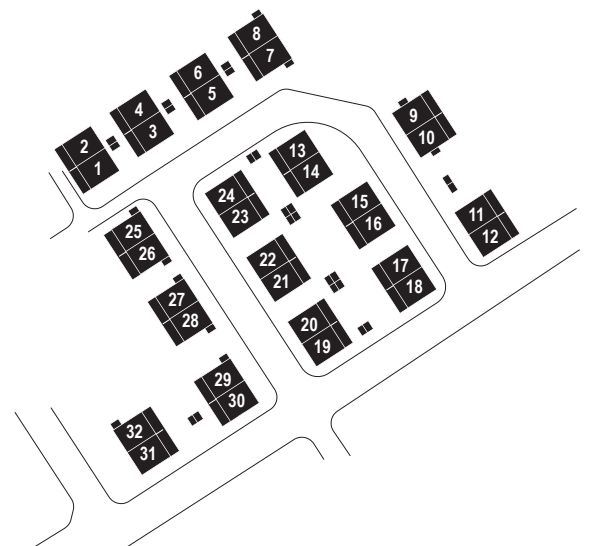

SKALA 1:100

FÖRKLARINGAR

K	Kylskåp	G	Garderob
F	Frys-skåp	TM	Tvättmaskin
DM	Diskmaskin	TT	Torktumlare
Spis		TNK	Teknik

Vissa avvikelser kan förekomma

PLAN 2

BRF VILDSVINET
KV LÄGGESTA

SKALA 1:100

FÖRKLARINGAR

K	Kylskåp	G	Garderob
F	Frysskåp	TM	Tvättmaskin
DM	Diskmaskin	TT	Torktumlare
	Spis	TNK	Teknik

Vissa avvikelser kan förekomma