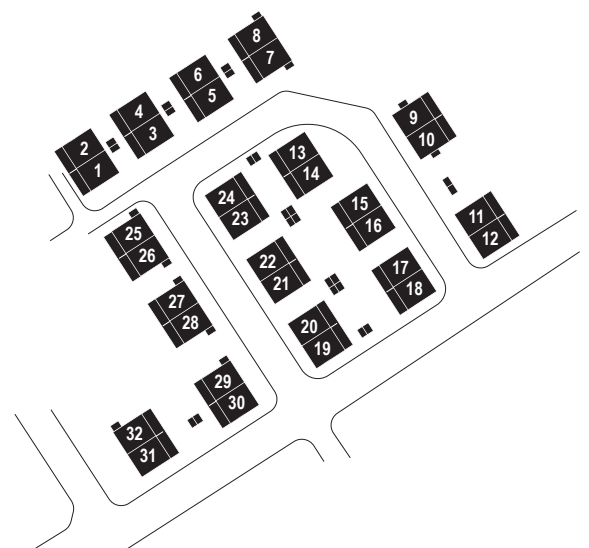

SKALA 1:100

FÖRKLARINGAR

K	Kylskåp	G	Garderob
F	Frys-skåp	TM	Tvättmaskin
DM	Diskmaskin	TT	Torktumlare
Spis		TNK	Teknik

Vissa avvikelser kan förekomma

PLAN 2

BRF VILDSVINET
KV LÄGGESTA

SKALA 1:100

FÖRKLARINGAR

K	Kylskåp	G	Garderob
F	Frysskåp	TM	Tvättmaskin
DM	Diskmaskin	TT	Torktumlare
	Spis	TNK	Teknik

Vissa avvikelser kan förekomma