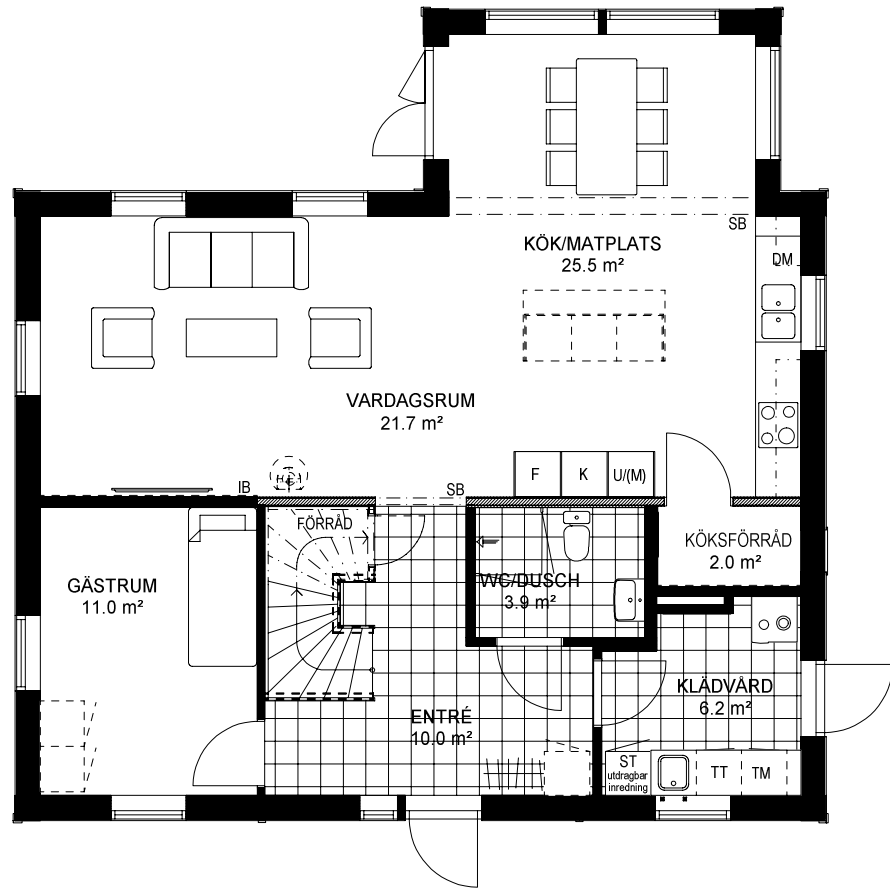

A-HUS

ENTRÉPLAN

BOAREA	BRUTTOAREA	BYGGAREA
86.8 m <sup>2</sup>	100.7 m <sup>2</sup>	100.7 m <sup>2</sup>

ÖVERPLAN

BOAREA	BRUTTOAREA
77.1 m <sup>2</sup>	89.4 m <sup>2</sup>

**ANNEBERG S**