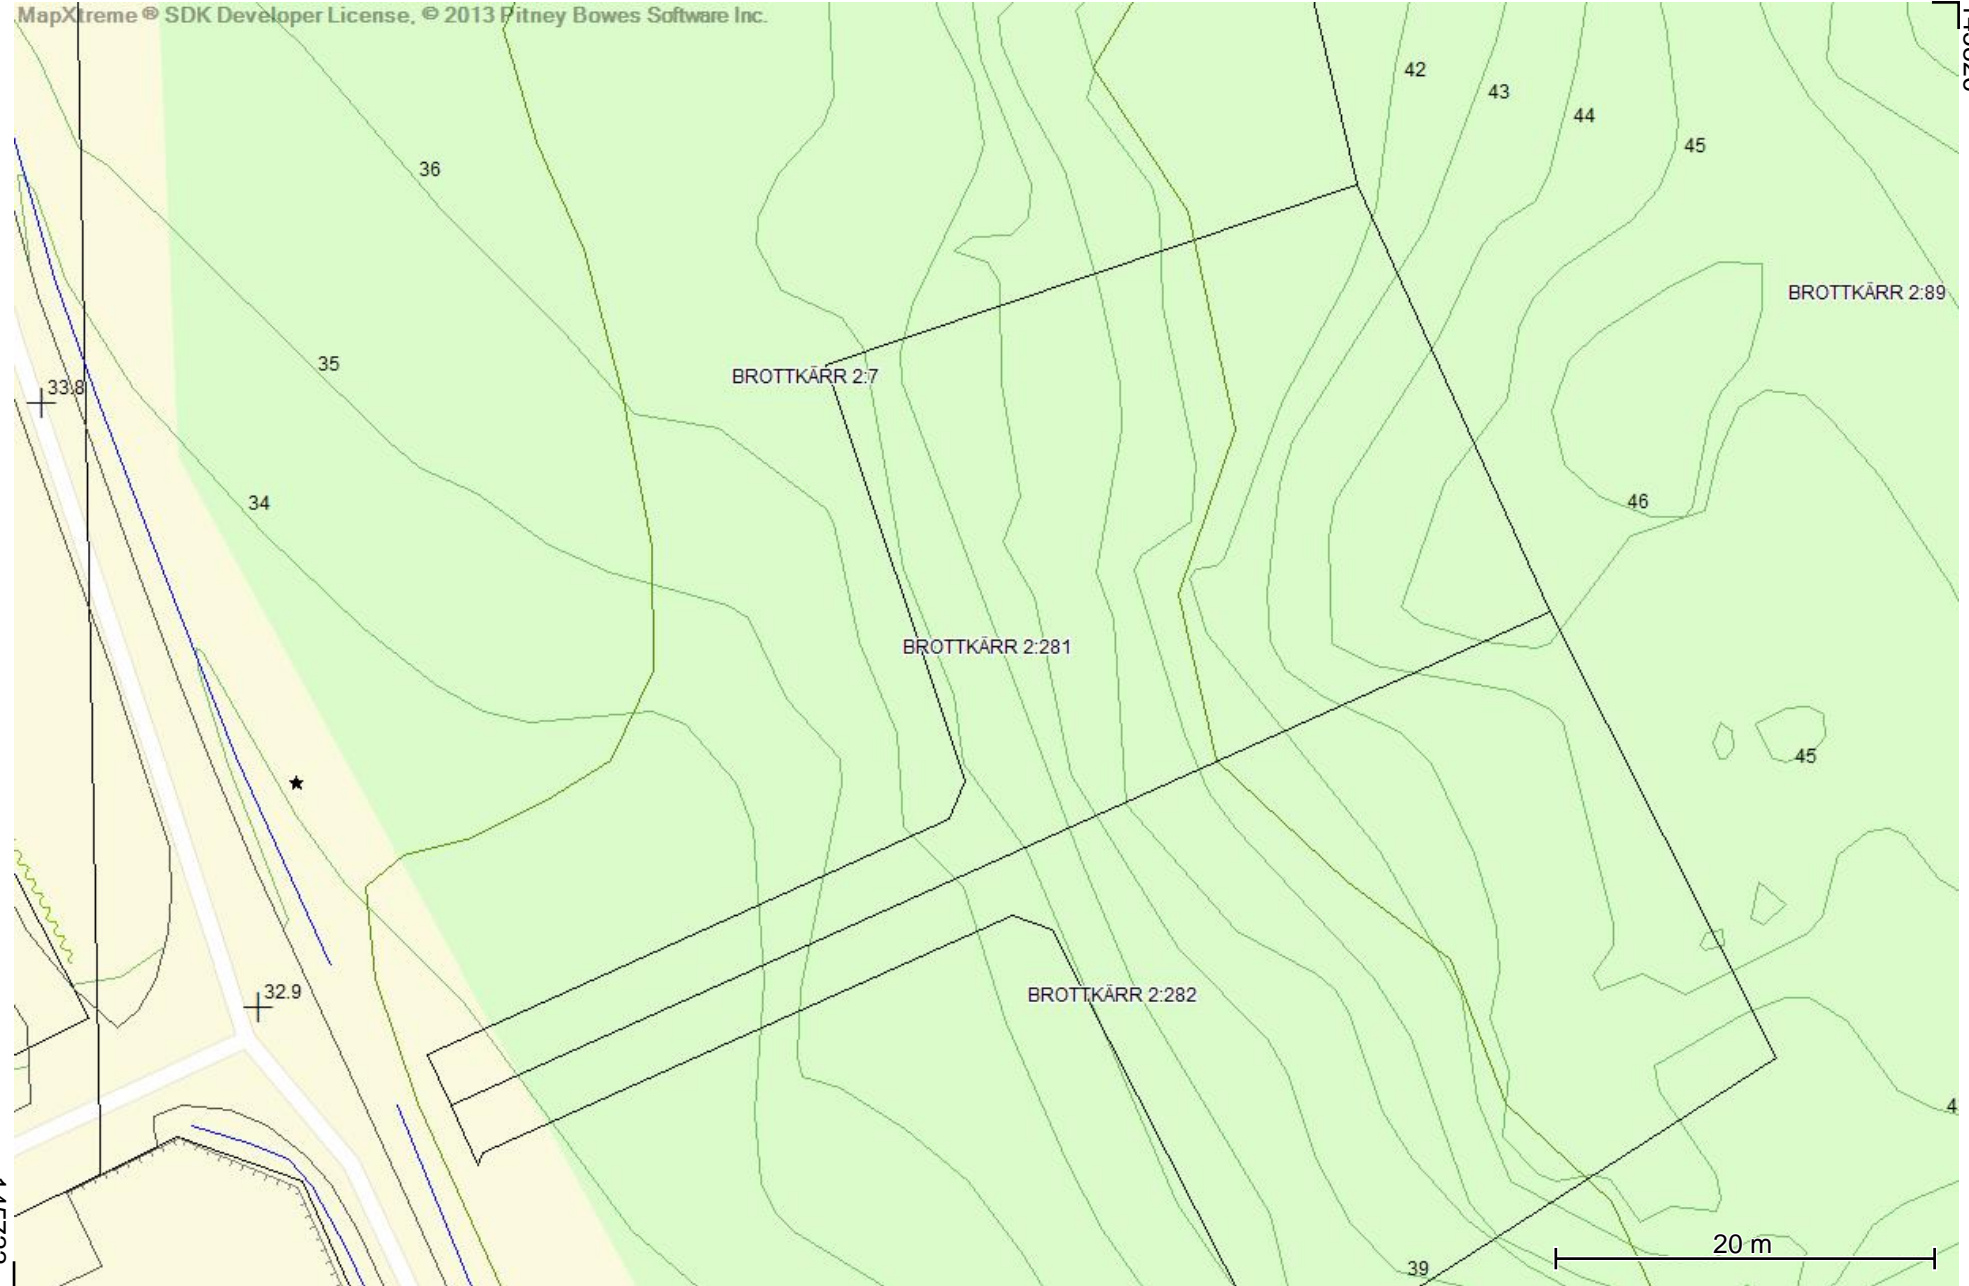

SBK - Primärkarta

MapXtreme © SDK Developer License. © 2013 Pitney Bowes Software Inc.

6387711

145826

145722

6387643

© Göteborgs Stad (Sweref 99 12 00, RH 2000)

20 m

Skala 1:400  
Skapad med InfoVisaren  
2017-10-17