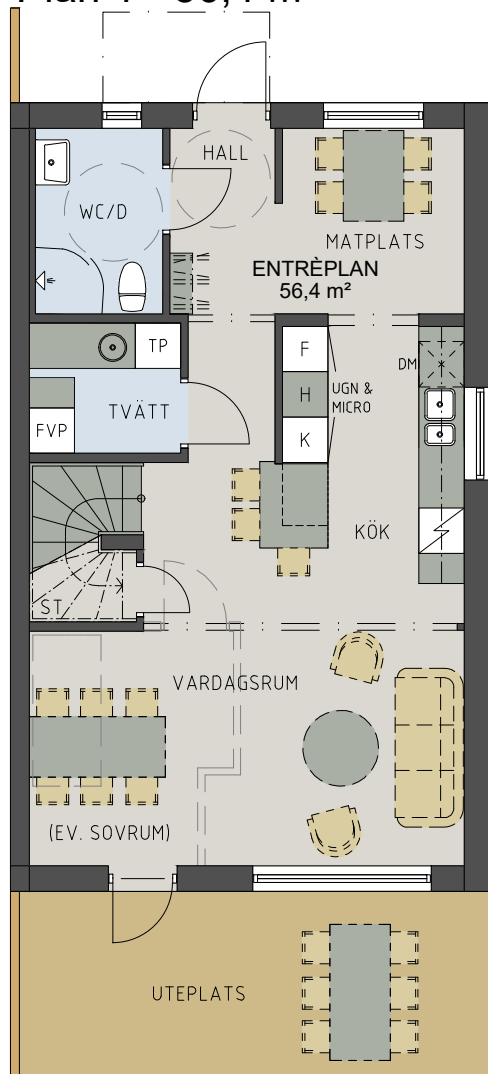

Brf Hästhagen

Hus nr 1, 112,8 m²

Tomtareca ca 204 m²

Plan 1 - 56,4 m²

Plan 2 - 56,4 m²

- K Kyl
- F Frys
- DM Diskmaskin
- U/M Inbyggnadsugn/Micro
- I Induktionshäll
- TM Tvättmaskin
- TT Torktumlare
- FVP Värmepump

Häck sätts i gränslinje grönyta.

Plank och häck sätts på baksida mot granne.

Placering av trädgårdsförråd enligt översiktskarta.

Mindre förändringar kan komma att ske på planlösningen.

Skala 1:100 i utskrift på A4
2021-03-09

Hus nr 1