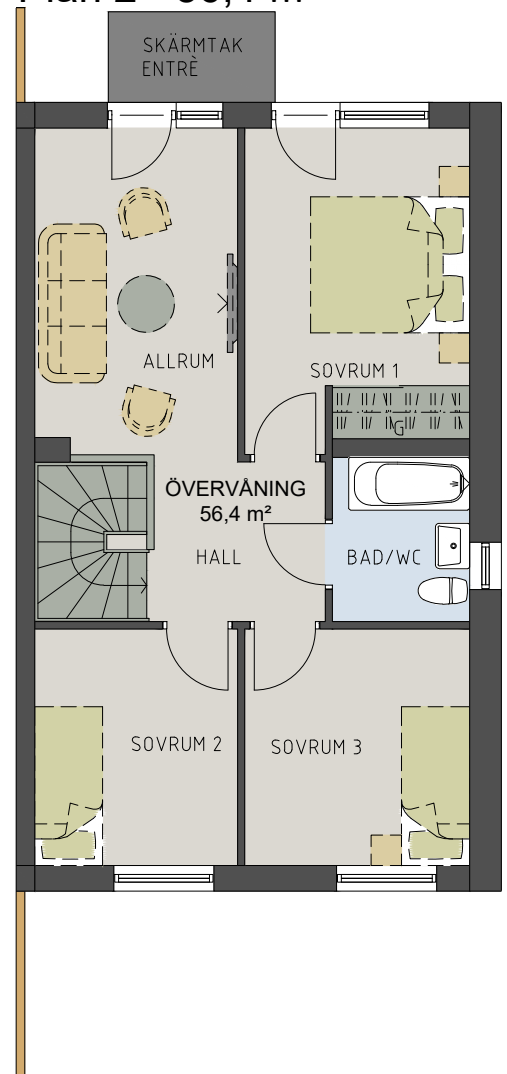

Brf Hästhagen

Hus nr 1, 112,8 m²

Tomtareca ca 204 m²

Plan 1 - 56,4 m²

Plan 2 - 56,4 m²

- K Kyl
- F Frys
- DM Diskmaskin
- U/M Inbyggnadsugn/Micro
- I Induktionshäll
- TM Tvättmaskin
- TT Torktumlare
- FVP Värmepump

Häck sätts i gränslinje grönyta.

Plank och häck sätts på baksida mot granne.

Placering av trädgårdsförråd enligt översiktskarta.

Mindre förändringar kan komma att ske på planlösningen.

Skala 1:100 i utskrift på A4
2021-03-09

Hus nr 1