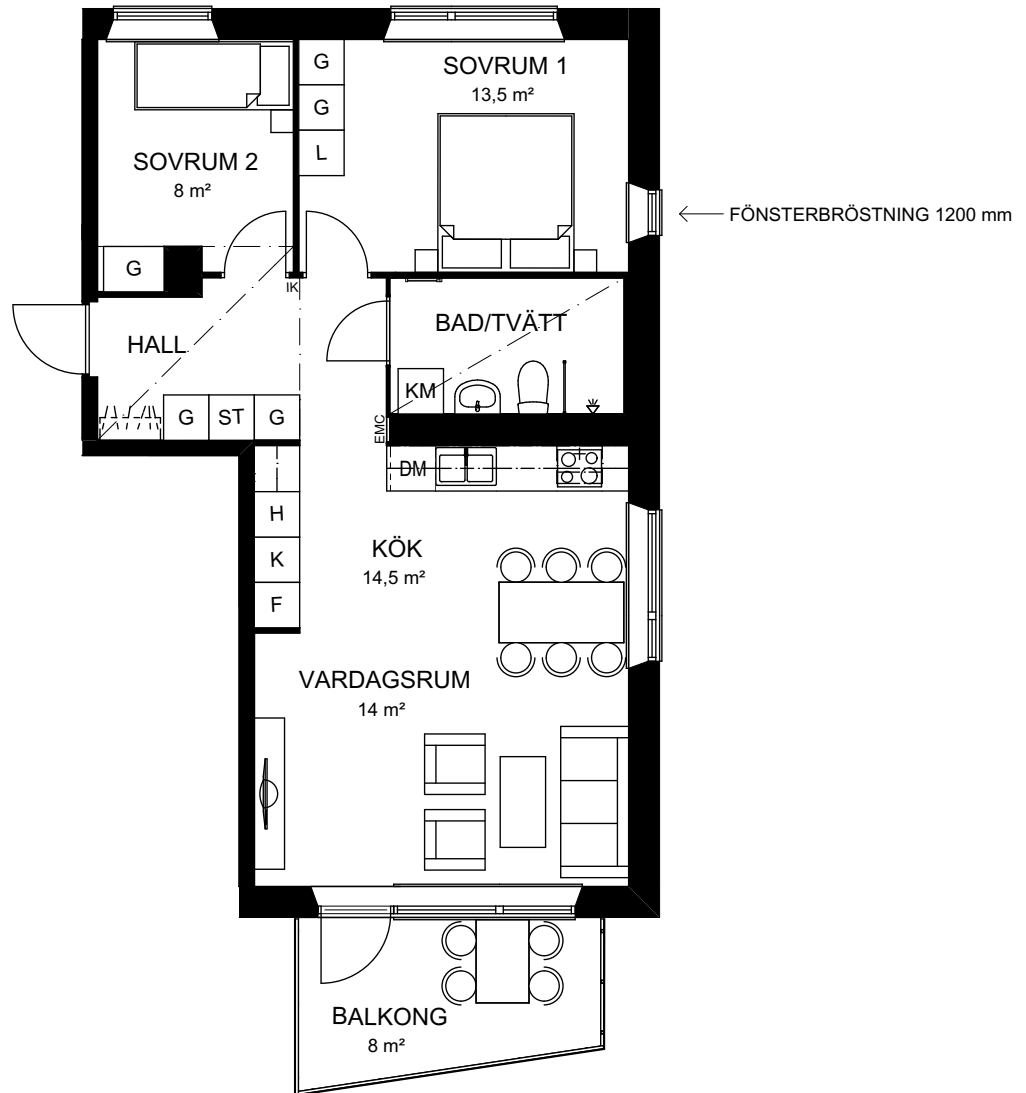

BOFAKTABLAD

BRF FLATÅS PARK

STORLEK: 3 ROK, 65 kvm

FÖRRÅD: ca. 3 kvm

LGH: 1C-1201, 1C-1301

Skala 1:100

Rumshöjd ca 2,5 m

Rumshöjd vid undertak ca 2,3 m

Generell brüstningshöjd fönster ca 0,7 m

Upprättad: 2016-04-06

Originalformat: A4

Diskmaskin	Kyl	Torktumlare	Handdukstork	Garderob med skjutsdörr	Städskåp
Spishäll/ugn	Frys	Tvättmaskin	Undertak	Garderob	Högsåp
Plats för hatthylla i hall	Kyl/frys	Kombimaskin	El/Mediacentral	Klädkammare	Linneskåp
Rätt till ändringar förbehålles, ytangivelser är preliminära	Inklädnad	Hylla med klädstång i KLK	Inspektionslucka		