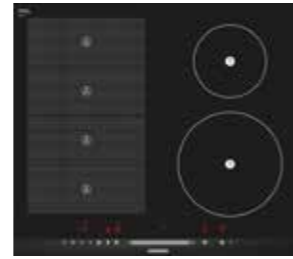

HÄLL, UGN, MIKROVÅGSUGN OCH FLÄKT

☐ INDUKTIONSHÄLL
Siemens.

☐ INBYGGNADSUGN
Varmluft, vit,
Siemens.

☐ FLÄKT
Utdragbar med
rostfri grepplist,
Siemens.

☐ FLÄKT
Frihängande rostfri,
Siemens.
*Gäller kök utan
överskåp enligt
planlösning.*

☐ MIKROVÅGSUGN
I väggskåp, vit,
Siemens.

Tillval häll

☐ Induktionshäll med
touchSlider.

☐ Induktionshäll med
flexinduktionszon,
EH675MN27E.

Tillval ugn

☐ Varmluftsugn med
symboldisplay, rostfri.

☐ Varmluftsugn med
symboldisplay, vit.

☐ Varmluftsugn med
symboldisplay och
pyrolytrensning, vit.

☐ Varmluftsugn med
symboldisplay och
pyrolytrensning, rostfri.

Tillval mikrovågsugn

☐ Mikrovågsugn i väggskåp/högskåp,
vit.

☐ Mikrovågsugn i väggskåp/högskåp,
rostfri.