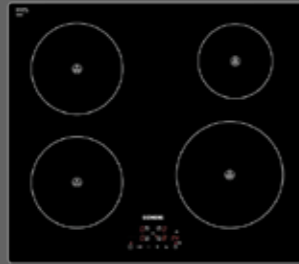

## KYLSKÅP OCH FRYSSKÅP

■ KYLSKÅP  
346 liter, 186 cm,  
A+++, vit. Siemens.

■ FRYSSKÅP  
237 liter, 186 cm,  
A+++, vit. Siemens.

■ KYL/FRYS  
213+94 liter, 186 cm,  
A+++, vit. Siemens.

# HÄLL, UGN, MIKROVÅGSUGN OCH FLÄKT

INDUKTIONSHÄLL  
Siemens.

INBYGGNADSUGN  
Varmluft, vit,  
Siemens.

FLÄKT  
Utdragbar med  
rostfri grepplist,  
Siemens.

FLÄKT  
Frihängande rostfri,  
Siemens.  
*Gäller kök utan  
överskåp enligt  
planlösning.*