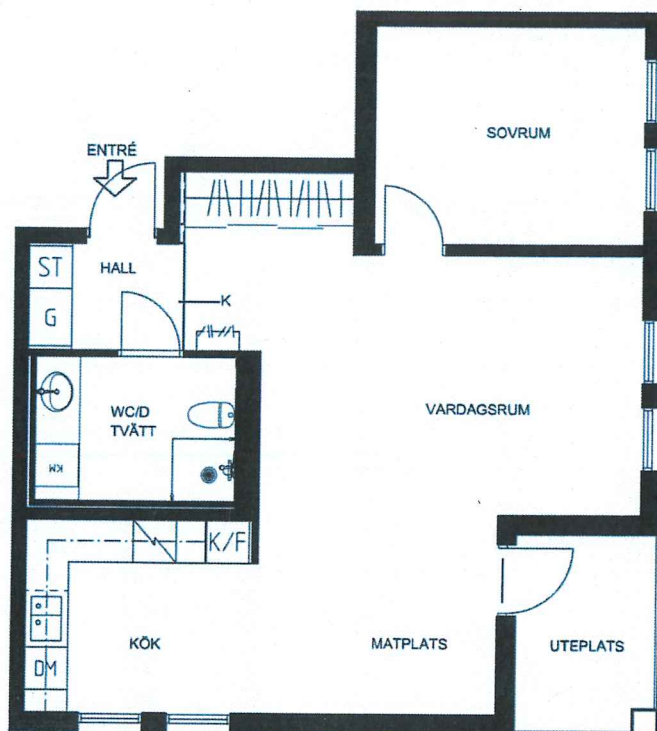

Brf Allén 2  
2 rum & kök, 66 m<sup>2</sup>

A-A

Vån. 4 / Plan 13  
Vån. 3 / Plan 12  
Vån. 2 / Plan 11  
Vån. 1 / Plan 10

**KRONETORP PARK KV.1**  
**HUS B PLAN 1**  
**LGH NR:**  
**4-1001**

**1-1101**  
TRAPP- PLAN NR  
HUS

K = TILLVAL KLINKER HALL