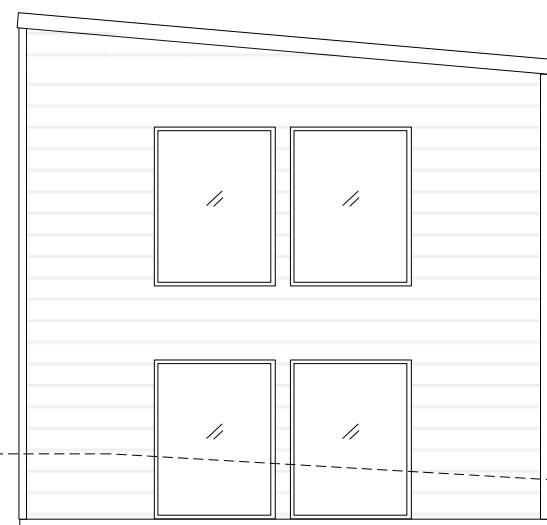

FASAD SYDVÄST

BEFINTLIG MARKNIVÅ
NY MARKNIVÅ

FASAD	LIGGANDE VIT TRÄPANEL / PLÅT
TAK	TAKPAPP SVART
PLÅTDETALJER	ANTRACITGRÅ
FÖNSTER	ANTRACITGRÅ
DÖRRAR	ANTRACITGRÅ
SOCKEL, GRUND	GRÅ

Vaktmästaren 26 Nybyggnation Villa
Fasadritning Söder Ver 1.vsd

BYGGLOVSRITNING

SKALA 1:100

2024-03-28