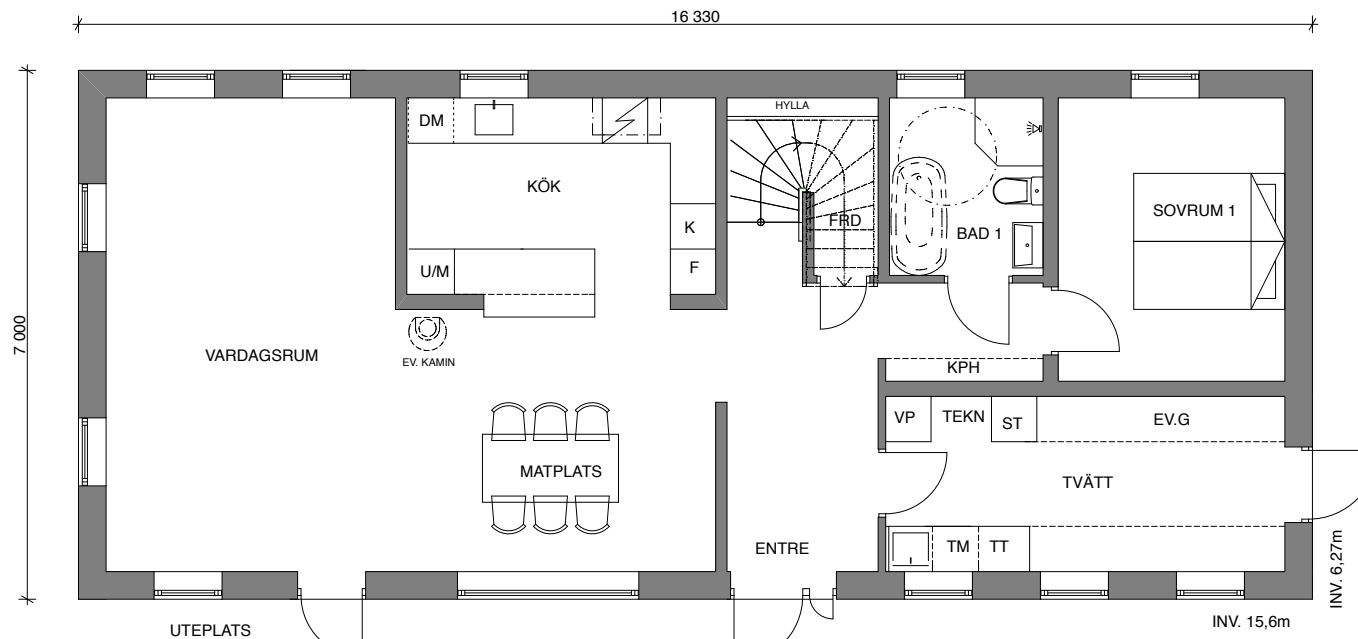

PLAN OVANVÅNING
SKALA 1:100

PLAN BOTTENVÅNING
SKALA 1:100

STORA RÅBY
34:39-45
LUNDS KOMMUN

STENHUS NR.40

FR | DATUM: 2013-12-19