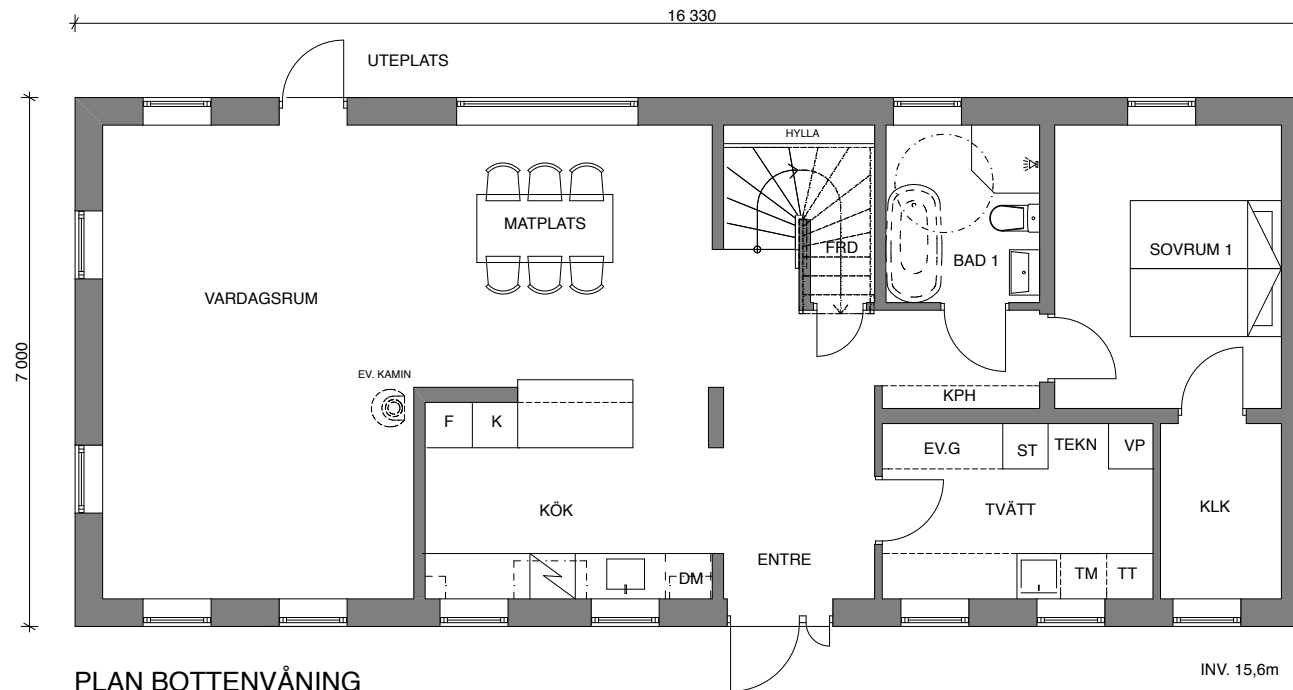

PLAN OVANVÅNING
SKALA 1:100

PLAN BOTTENVÅNING
SKALA 1:100

STORA RÅBY
34:39-45
LUNDS KOMMUN

STENHUS 39 & 45

FR | DATUM: 2013-12-19