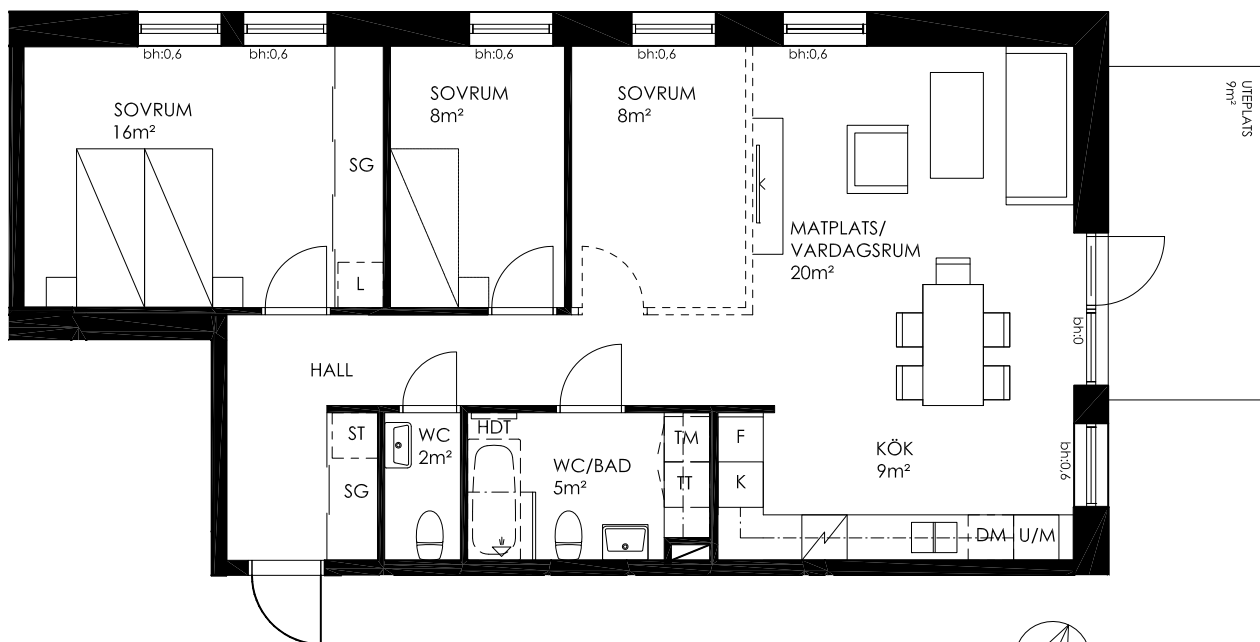

STORA MAGASINET

NYPRODUCERADE BOSTÄDER PÅ ÖSTERLEN

Lgh.nr: 1004 Våning: 1 ROK: 3-4 Area: 86m²

- ST Städskåp
- SG Skjutdörrsgarderob
- L Linneskåp
- K/F Kyl och frys
- K Kylskåp
- F Frys
- U/M Ugn/Mikrovågsugn
- DM Diskmaskin
- TM Tvättmaskin
- TT Torktumlare
- HDT Handdukstork
- KM Kombimaskin

Spis

□ - - - - □ Tillvals vägg

Norripil

Norripil

SKALA 1:100