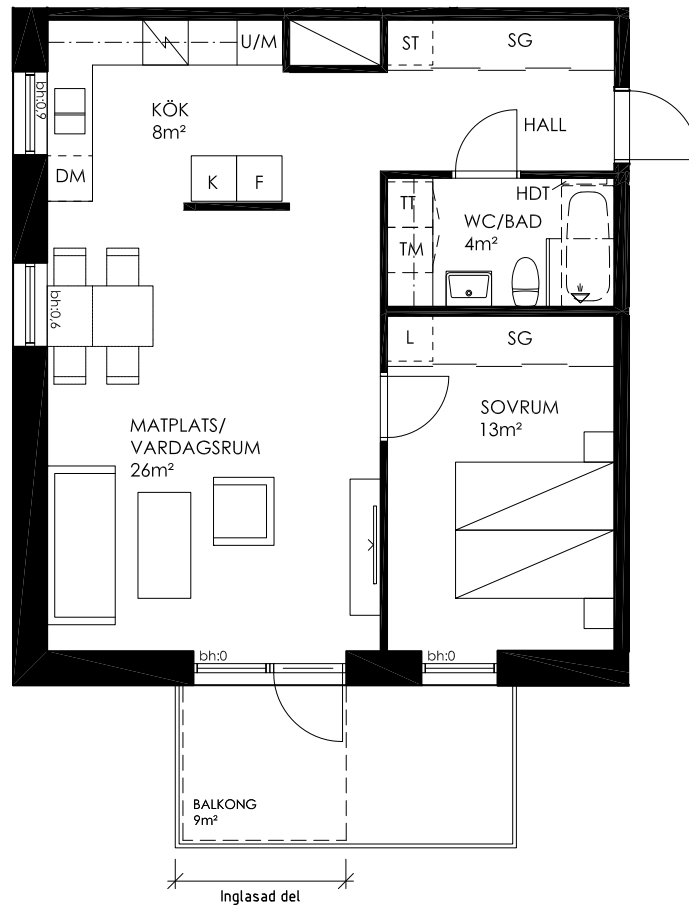

STORA MAGASINET

NYPRODUCERADE BOSTÄDER PÅ ÖSTERLEN

Lgh.nr: 1102,1202,1302,1402 Våning: 2,3,4,5 ROK: 2 Area: 62m²

- ST Städskåp
- SG Skjutdörrsgarderob
- L Linneskåp
- K/F Kyl och frys
- K Kylskåp
- F Frys
- U/M Ugn/Mikrovågsugn
- DM Diskmaskin
- TM Tvättmaskin
- TT Torktumlare
- HDT Handdukstork
- KM Kombimaskin

Spis

----- Tillvals vägg

Norrpil

Norrpil

0 1 2 3 4 5 M.

SKALA 1:100