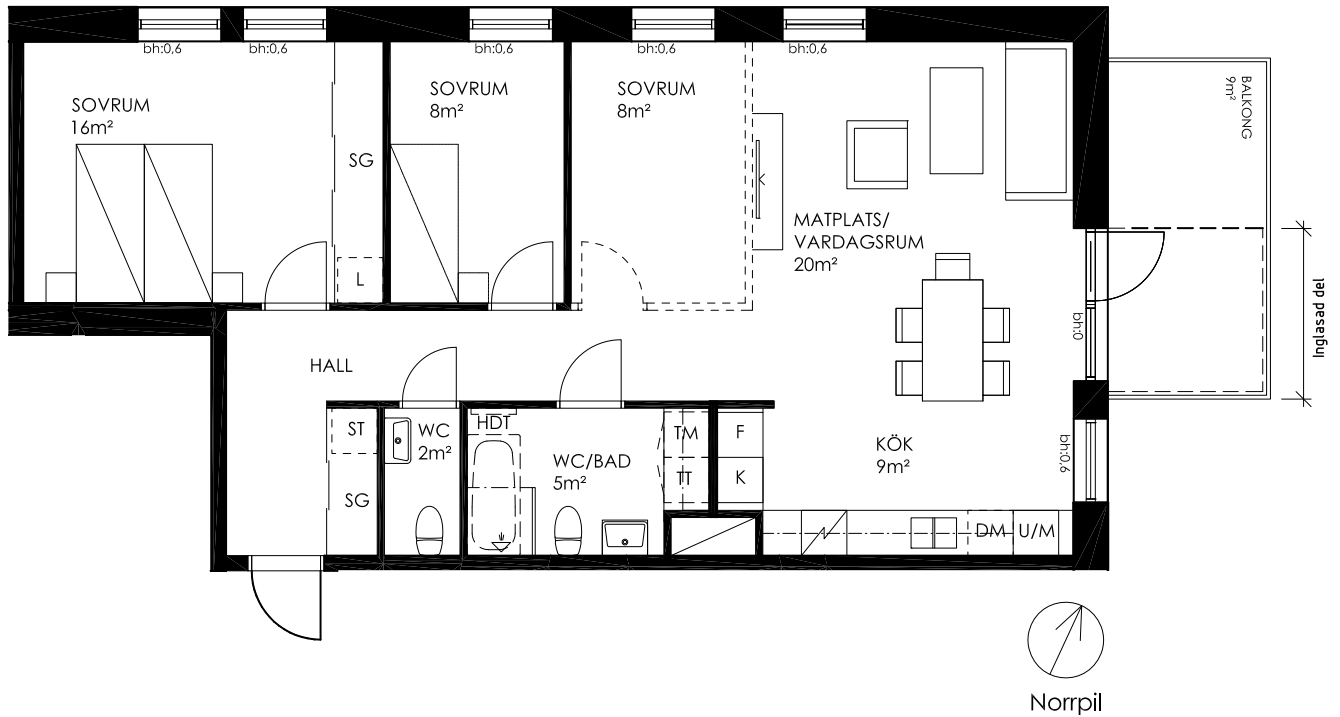

STORA MAGASINET

NYPRODUCERADE BOSTÄDER PÅ ÖSTERLEN

Lgh.nr: 1104,1204,1304,1404 Våning: 2,3,4,5 ROK: 3-4 Area: 85m²

- ST Städskåp
- SG Skjutdörrsgarderob
- L Linneskåp
- K/F Kyl och frys
- K Kylskåp
- F Frys
- U/M Ugn/Mikrovågsugn
- DM Diskmaskin
- TM Tvättmaskin
- TT Torktumlare
- HDT Handdukstork
- KM Kombimaskin

Spis

----- Tillvals vägg

Norrpil

0 1 2 3 4 5 M.

SKALA 1:100