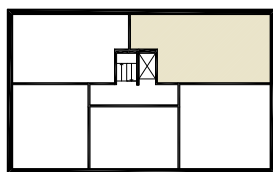

STORA MAGASINET

NYPRODUCERADE BOSTÄDER PÅ ÖSTERLEN

Lgh.nr: 1104,1204,1304,1404 Våning: 2,3,4,5 ROK: 3-4 Area: 85m²

- ST Städskåp
- SG Skjutdörrsgarderob
- L Linneskåp
- K/F Kyl och frys
- K Kylskåp
- F Frys
- U/M Ugn/Mikrovågsugn
- DM Diskmaskin
- TM Tvättmaskin
- TT Torktumlare
- HDT Handdukstork
- KM Kombimaskin

Spis

----- Tillvals vägg

Norrpil

0 1 2 3 4 5 M.

SKALA 1:100