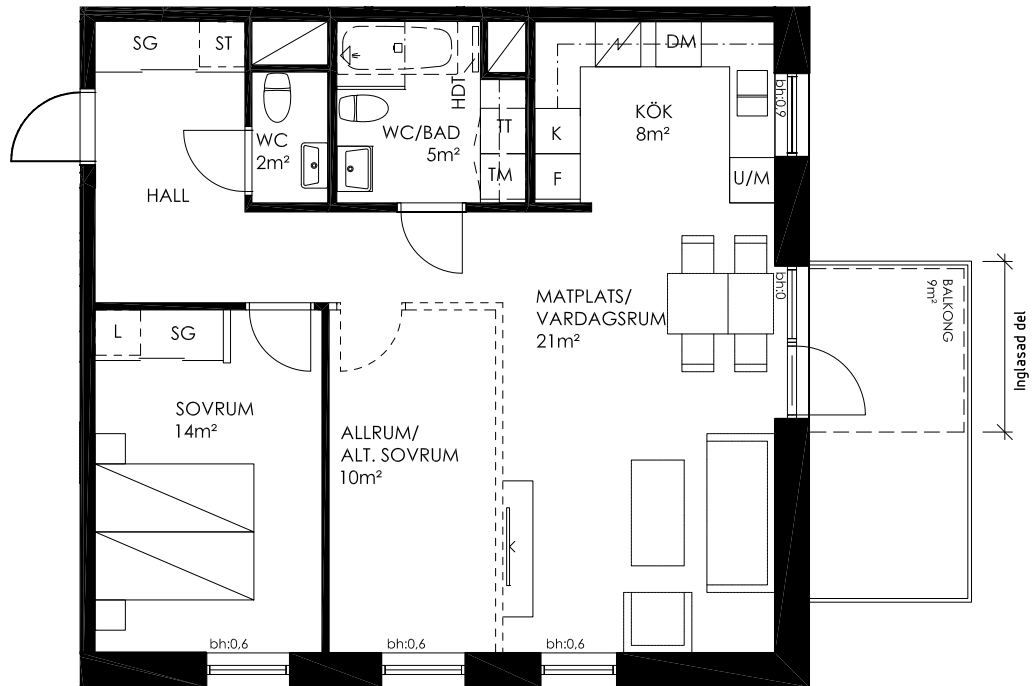

STORA MAGASINET

NYPRODUCERADE BOSTÄDER PÅ ÖSTERLEN

Lgh.nr: 1305,1405

Våning: 4,5

ROK: 2-3

Area: 74m²

- ST Städskåp
- SG Skjutdörrsgarderob
- L Linneskåp
- K/F Kyl och frys
- K Kylskåp
- F Frys
- U/M Ugn/Mikrovågsugn
- DM Diskmaskin
- TM Tvättmaskin
- TT Torktumlare
- HDT Handdukstork
- KM Kombimaskin

Spis

----- Tillvals vägg

Norrpil

Norrpil

0 1 2 3 4 5 M.

SKALA 1:100

2017-05-05

Med förbehåll för ändringar.
Tekniskinredning tillkommer.