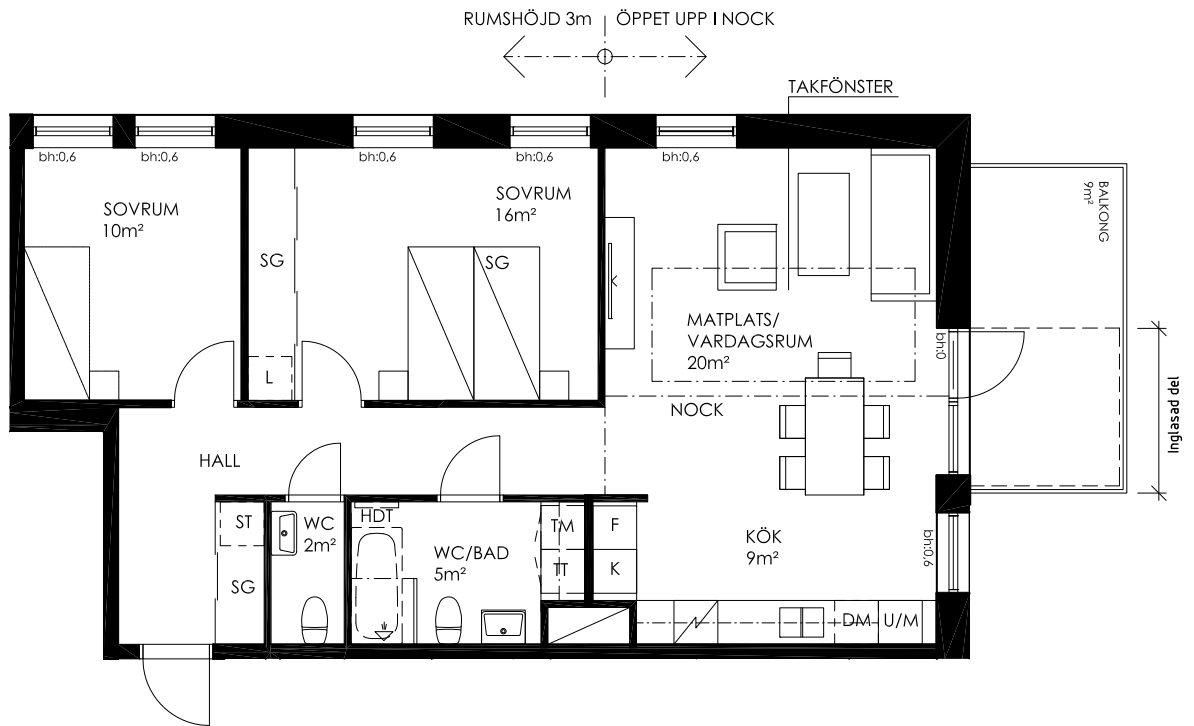

STORA MAGASINET

NYPRODUCERADE BOSTÄDER PÅ ÖSTERLEN

Lgh.nr: 1504

Våning: 6

ROK: 3

Area: 80m²

- ST Städskåp
- SG Skjutdörsgarderob
- L Linneskåp
- K/F Kyl och frys
- K Kylskåp
- F Frys
- U/M Ugn/Mikrovågsugn
- DM Diskmaskin
- TM Tvättmaskin
- TT Torktumlare
- HDT Handdukstork
- KM Kombimaskin

Spis

----- Tillvals vägg

Norrpil

0 1 2 3 4 5m.

SKALA 1:100