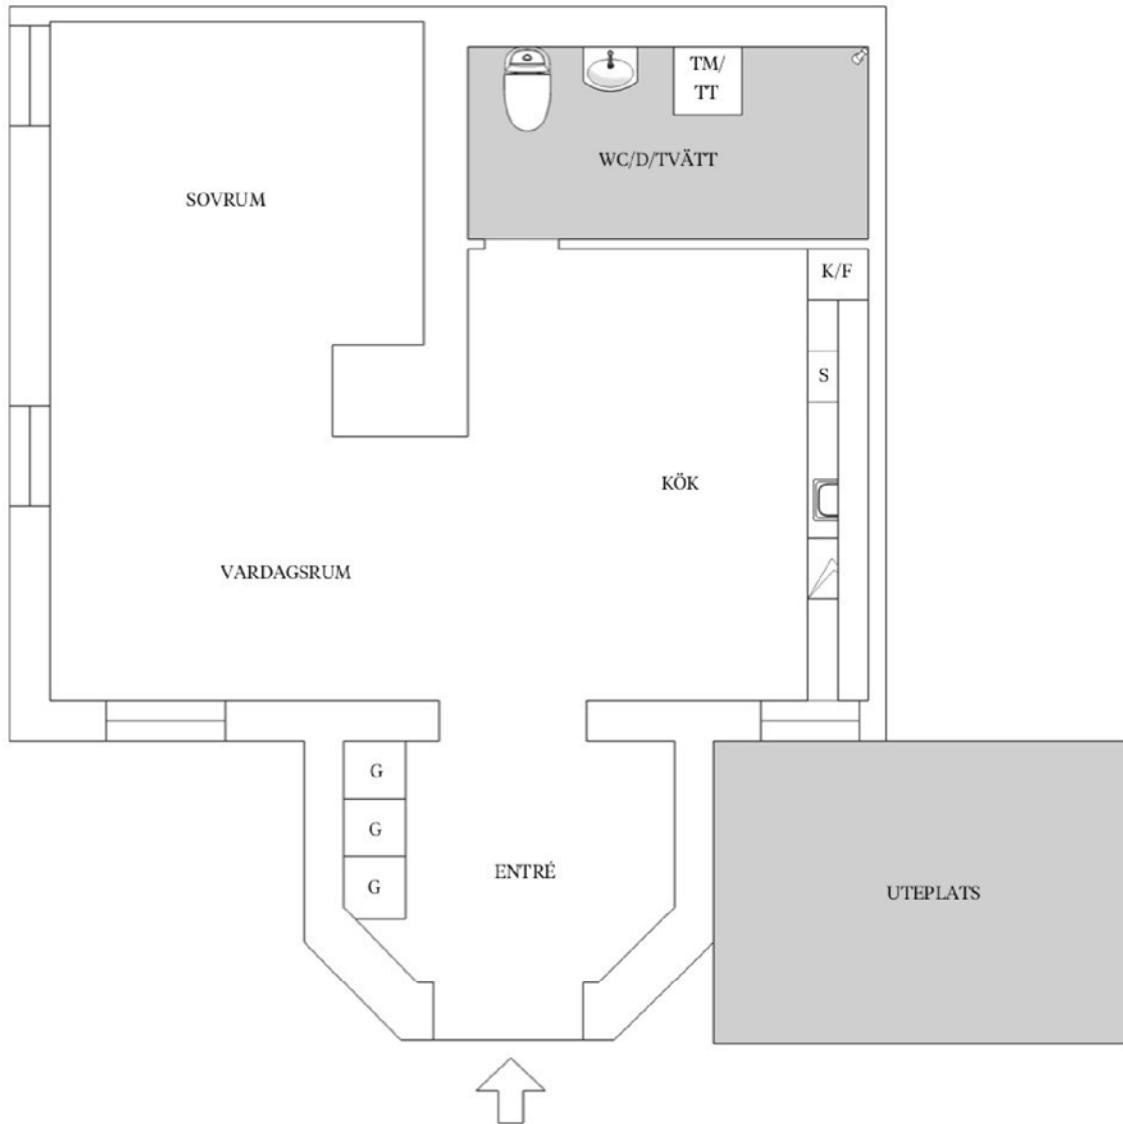

# LÄGENHET 1001

2 RoK, med egen uteplats

BOA = 59m<sup>2</sup>

SKALA = 1:100(A4)

0 METER 5

PLACERING I VÅNING

OM- OCH NYBYGGNAD  
FLERBOSTADSHUS  
GAMLESTAN 2:10,  
LYSEKILS KOMMUN

**Wingårdhs**