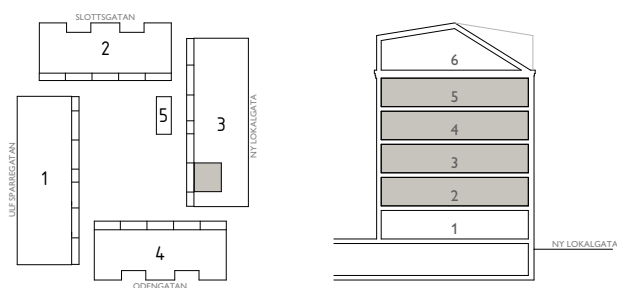

EAST

Jönköping Öster

2 ROK - 46,3m²

LGH C11,C18,C25,C32

SKALA 1:100 (A4)

SYMBOLER

TT	TORKTUMLARE	ST	STÄDSKÅP	TF	TAKFÖNSTER
TM	TVÄTTMASKIN		KAPPHYLLA	BR X	BRÖSTNINGSHÖJD X mm FRÅN GOLV
F	FRYS		INDUKTIONSHÅLL		RUMSHÖJD X mm
K	KYL		DISKMASKIN		HANDUKSTORK
K/F	KYLFRYS	G	GARDEROB		

LÄGENHETENS PLACERING

TOSITO

Rumshöjd där ej annat anges: 2,5m. Fönsters brösthöjd där ej annat anges: 600mm.
2018-11-27. Med reservation för ändringar. Ytangelser är preliminära.