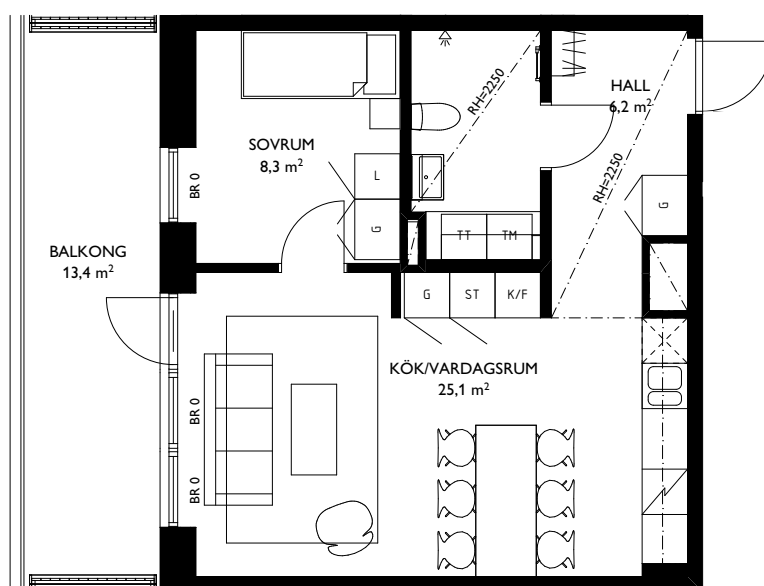

EAST

Jönköping Öster

2 ROK - 46,3m²

LGH C11,C18,C25,C32

SKALA 1:100 (A4)

SYMBOLER

TT	TORKTUMLARE	ST	STÄDSKÅP	TF	TAKFÖNSTER
TM	TVÄTTMASKIN		KAPPHYLLA	BR X	BRÖSTNINGSHÖJD X mm FRÅN GOLV
F	FRYS		INDUKTIONSHÅLL		RUMSHÖJD X mm
K	KYL		DISKMASKIN		HANDUKSTORK
K/F	KYLFRYS	G	GARDEROB		

LÄGENHETENS PLACERING

TOSITO

Rumshöjd där ej annat anges: 2,5m. Fönsters brösthöjd där ej annat anges: 600mm.
2018-11-27. Med reservation för ändringar. Ytangelser är preliminära.