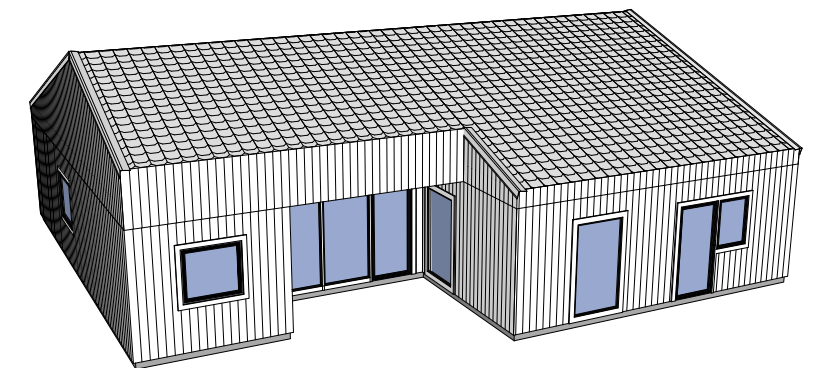

ENTRÉPLAN

Sektion A-A

Sektion B-B

BYGGLOVSHANDLING

NYBYGGNAD Enbostadshus & Garage
Eddie Hjortmarker UBBHULT 2:15
MARKS KOMMUN

Småhusproduktion i Mölndal AB

Ritning nr: 2203_9_ A1 Skala 1:50 A3

PLAN & SEKTIONER