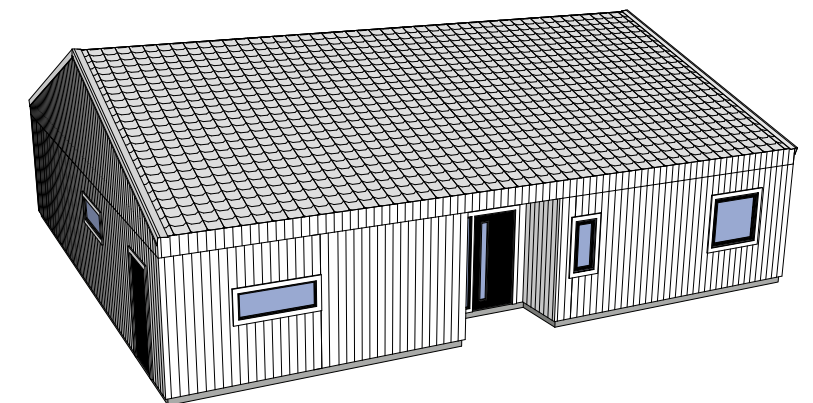

ENTRÉPLAN

Sektion A-A

Sektion B-B

BYGGLOVSHANDLING

NYBYGGNAD Enbostadshus & Garage
Eddie Hjortmarker UBBHULT 2:15
MARKS KOMMUN

Småhusproduktion i Mölndal AB

Ritning nr: 2203_9_ A1 Skala 1:50 A3

PLAN & SEKTIONER