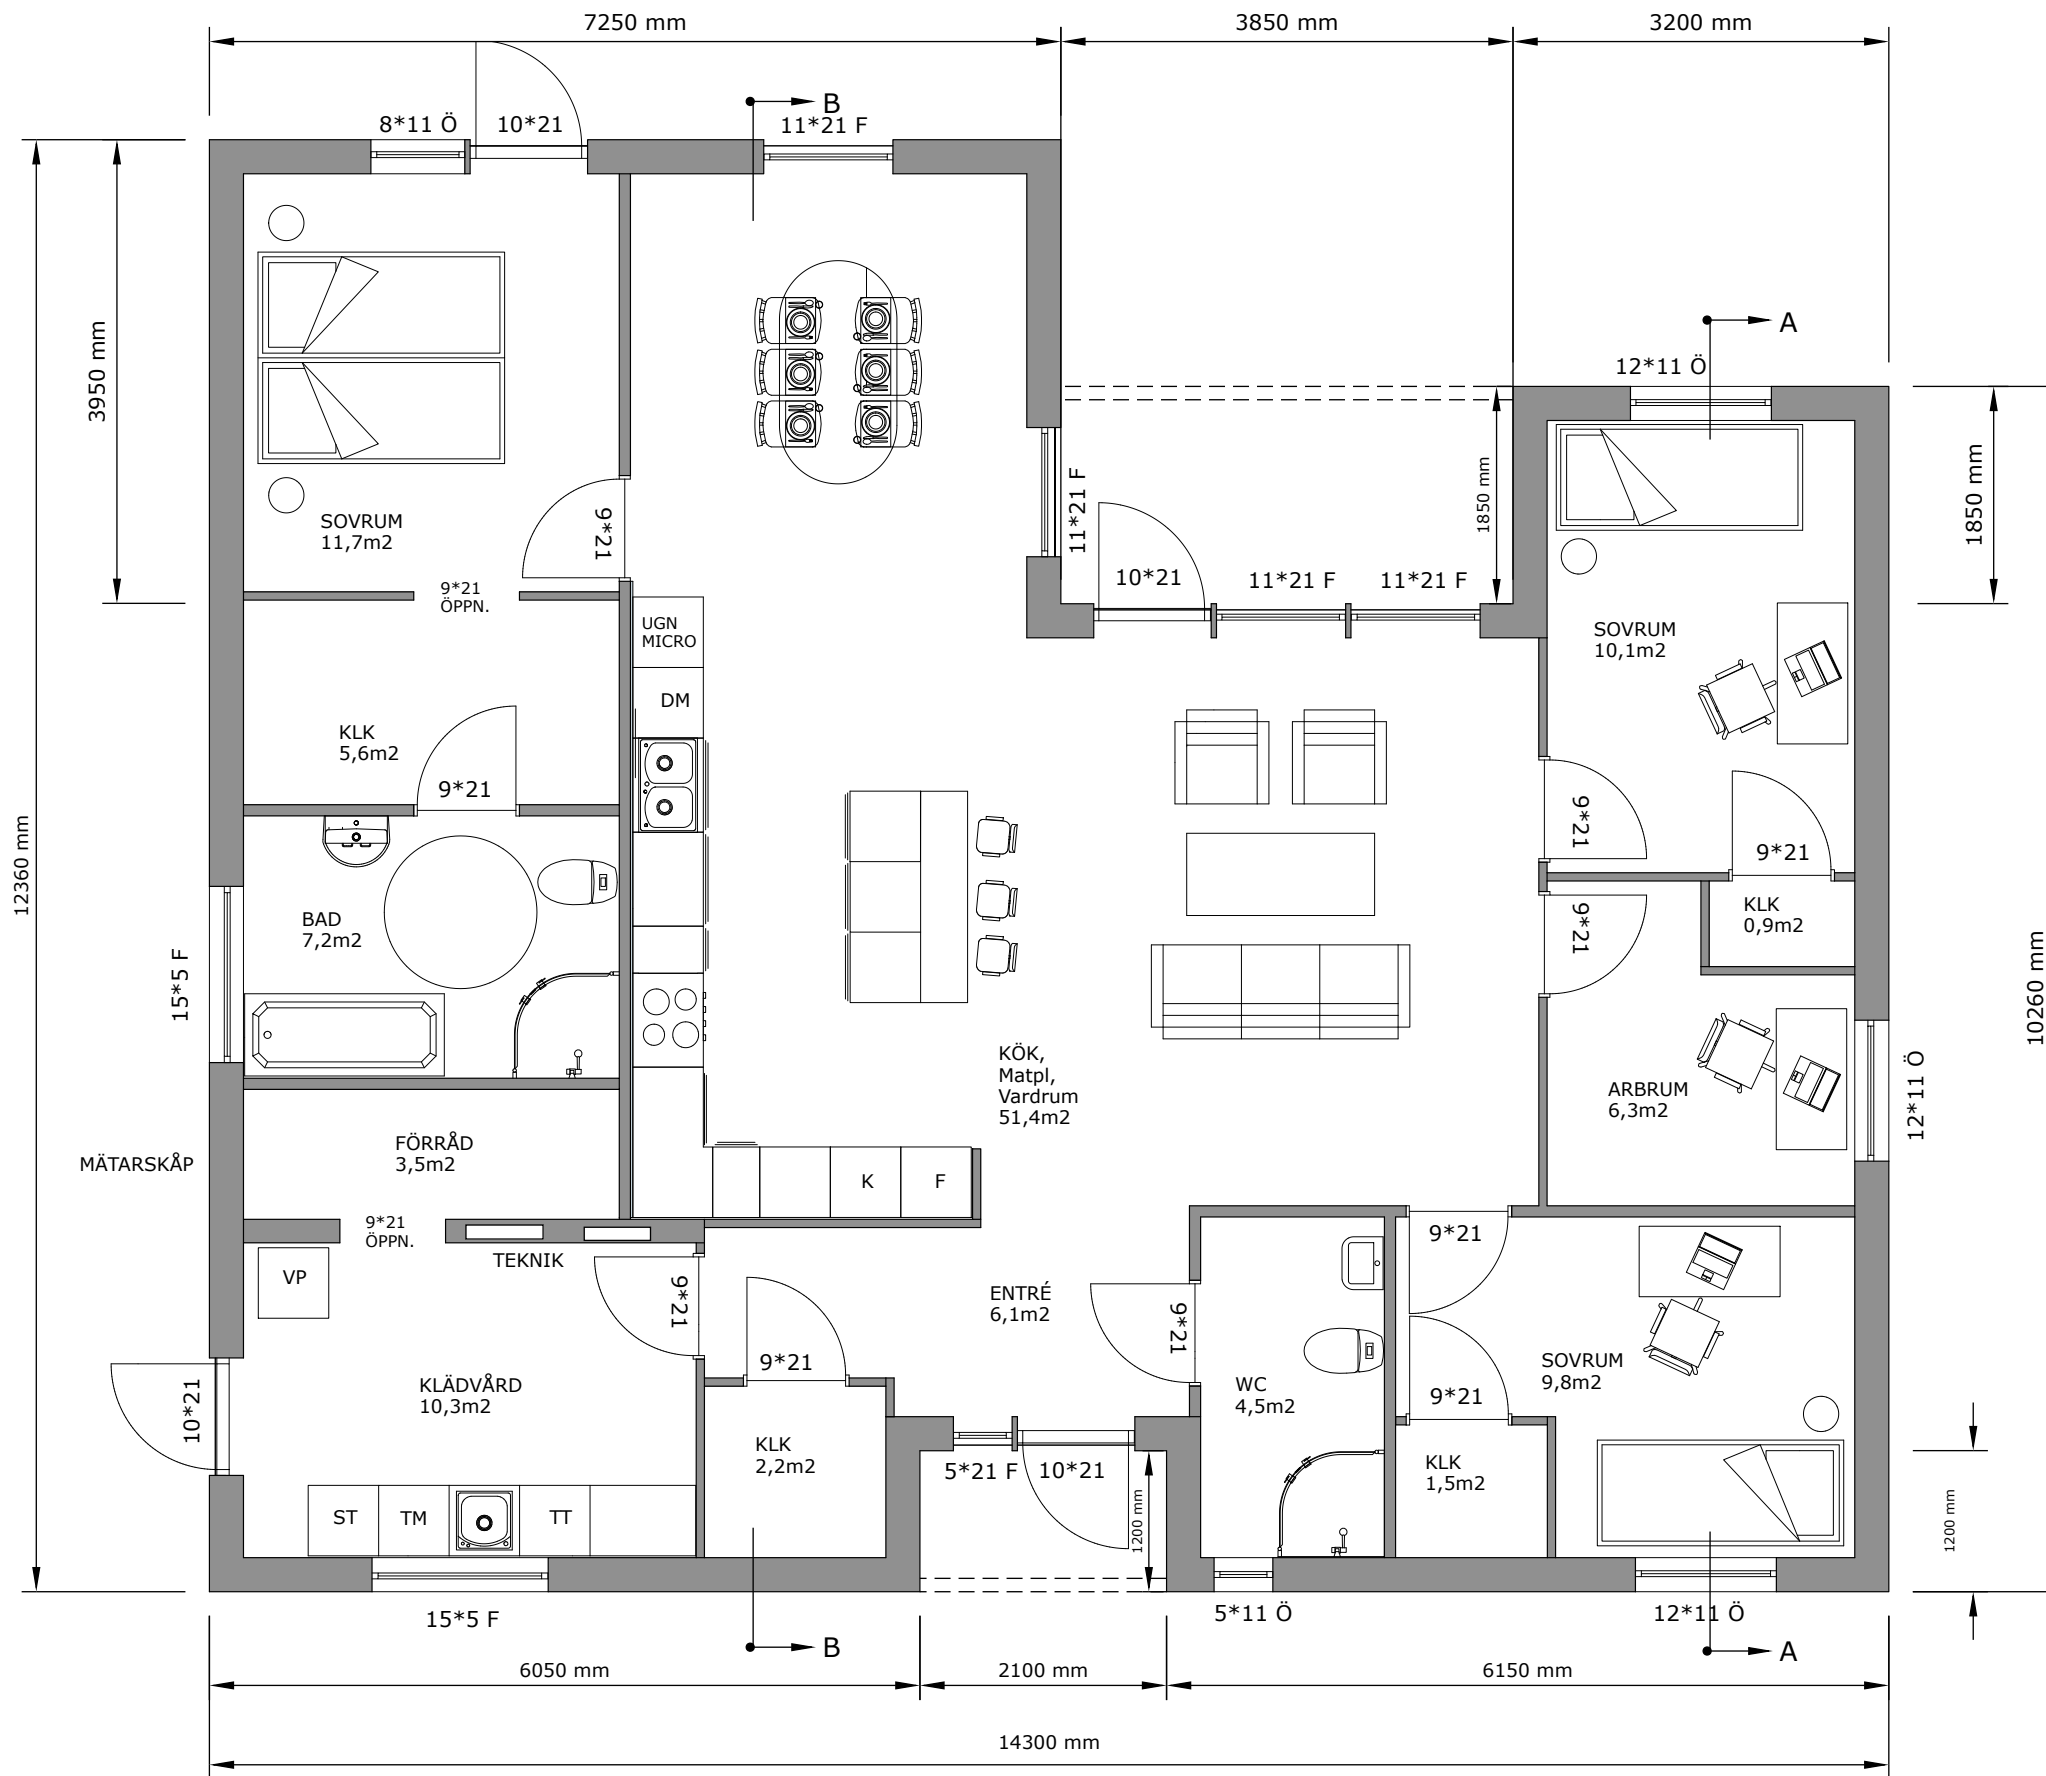

ENTRÉPLAN

Sektion A-A

Sektion B-B

BYGGLOVSHANDLING

NYBYGGNAD Enbostadshus & Garage
Eddie Hjortmarker UBBHULT 2:15
MARKS KOMMUN

Småhusproduktion i Mölndal AB

Ritning nr: 2203_9_ A1 Skala 1:50 A3

PLAN & SEKTIONER