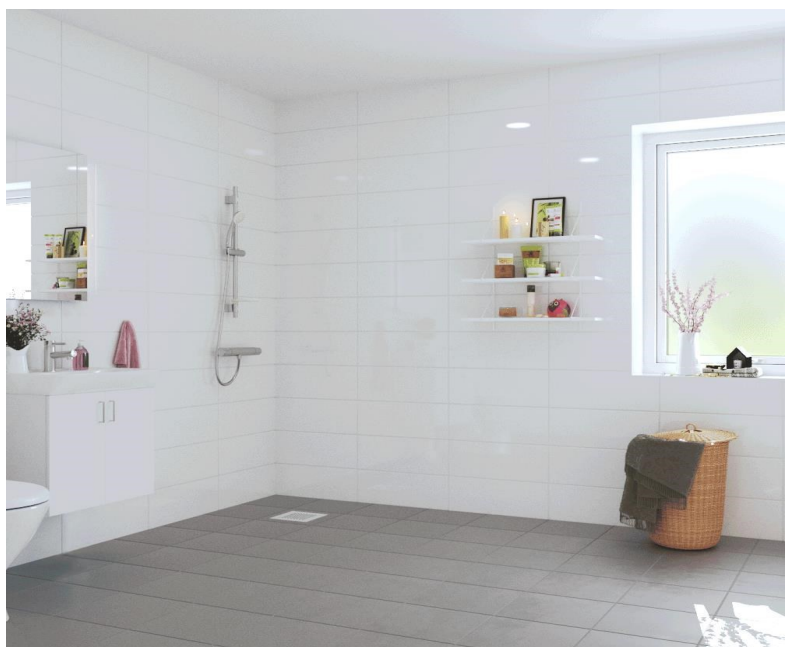

*Tå en förhandsritt på
ert framtida kök
och badrum med
era personliga val*