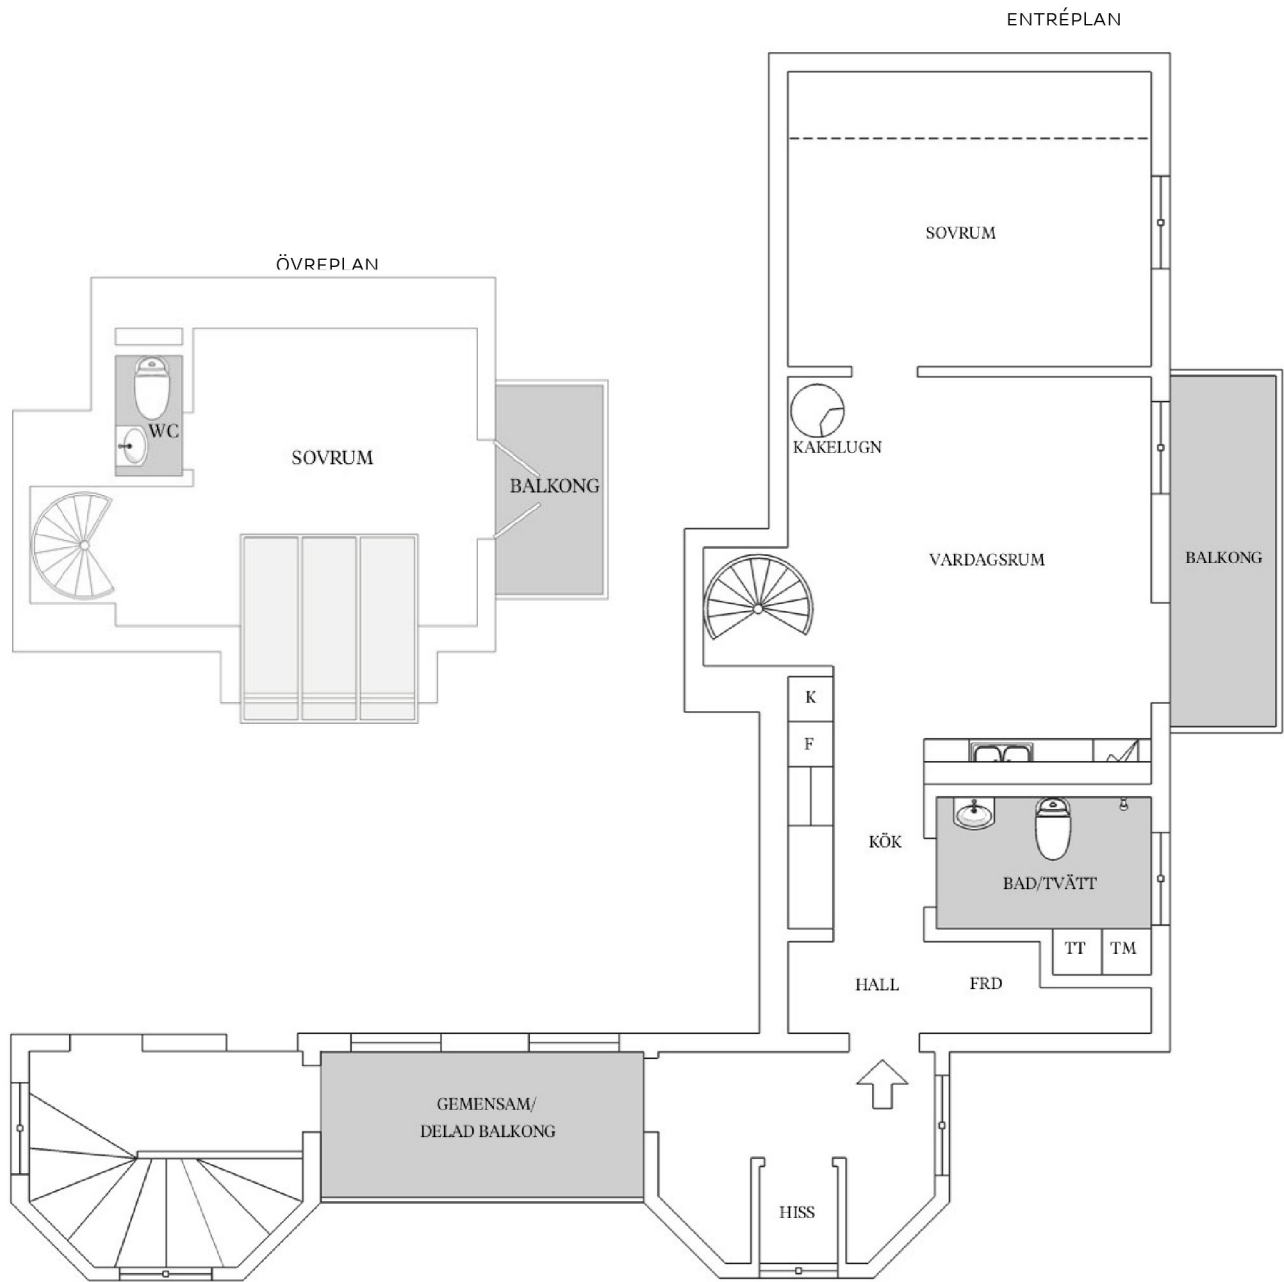

LÄGENHET 1303

3 RoK, etagevåning med 2½ balkong
BOA = 78m²

SKALA = 1:100(A4)

0 5
METER

PLACERING I VÅNING

OM- OCH NYBYGGNAD
FLERBOSTADSHUS
GAMLESTAN 2:10,
LYSEKILS KOMMUN

Wingårdhs