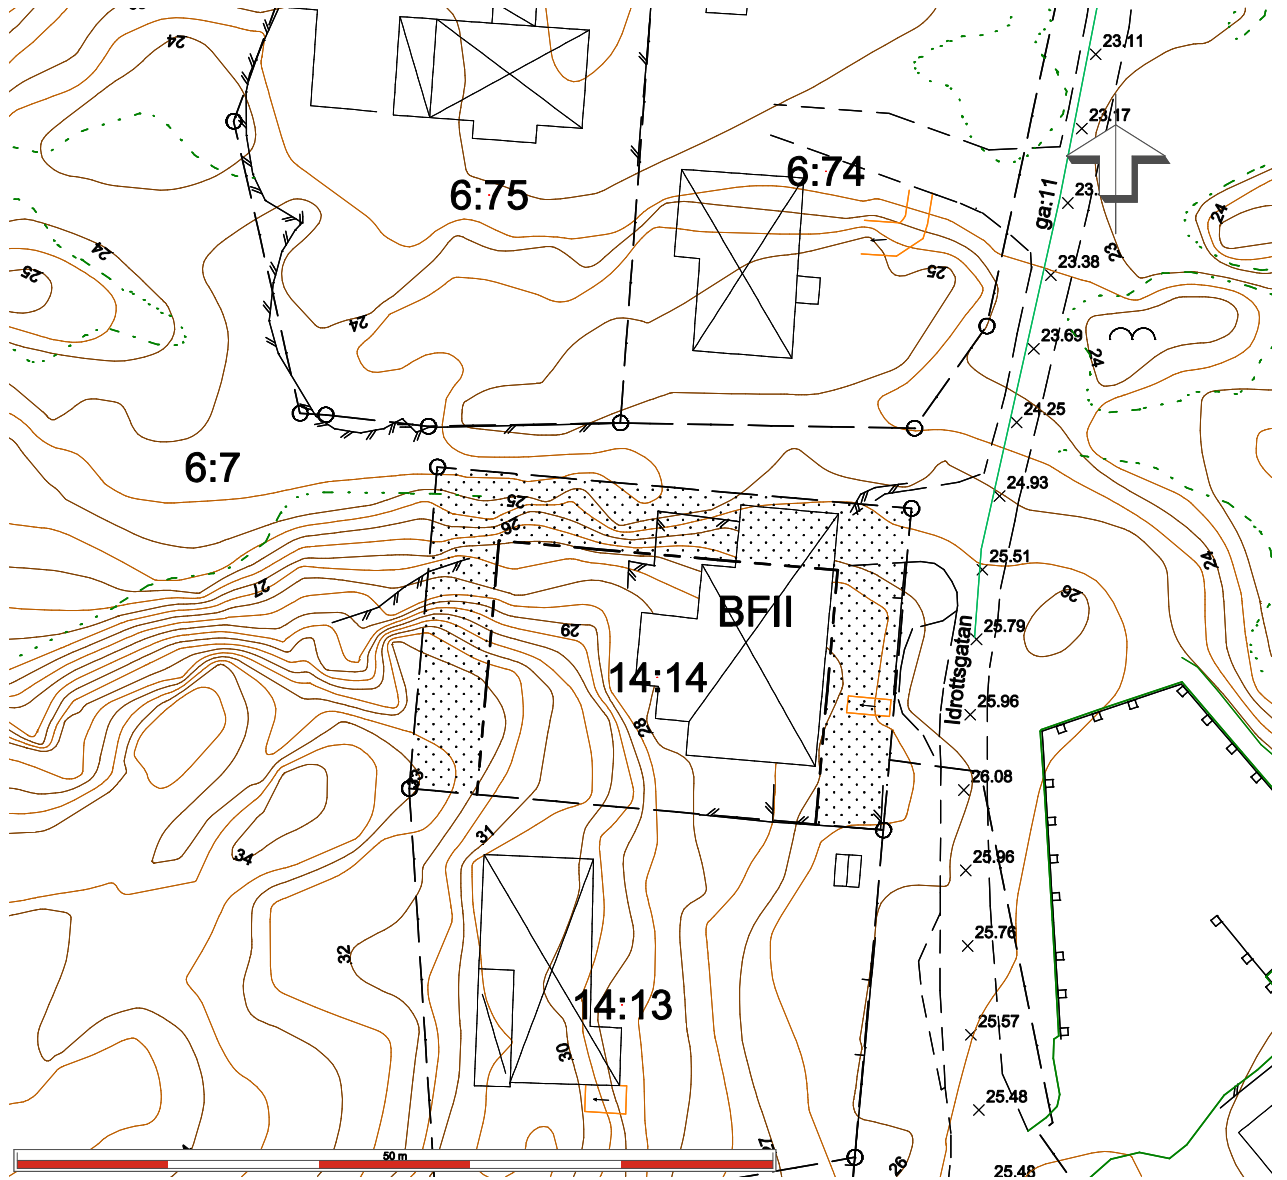

# KART OCH MARK

## Samhälle och utveckling

Utdrag från baskartan		Fastighet <b>MARSTRAND 14:14</b>	Datum 2024-03-25
Inom detaljplan <b>X</b>	Utanför detaljplan		Upprättad av Jürgen Persson
Info rad Vi har inte varit på plats och kontrollerat att detaljer och höjder stämmer.			Koordinatsystem i plan Sweref 99 12 00
Info rad			Koordinatsystem i höjd RH2000

Skala: 1:500