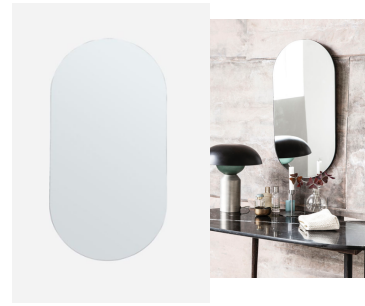

Spegel

w: 35 cm

h: 70 cm

1