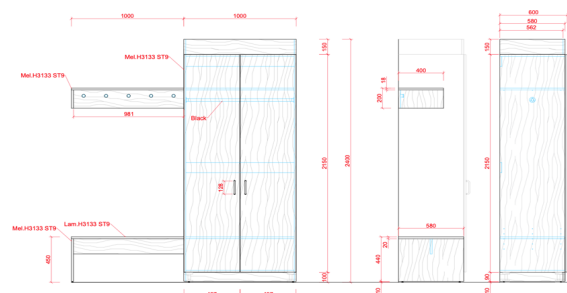

BEAR PEAK VEMDALEN

KOD	PRODUKT	ANTAL	PRODUKT BESKRIVNING
-----	---------	-------	---------------------

HALL

P01 Platsbyggd Hallmöbel
 Total bredd: 2000, Höjd: 2400
 (Golv till tak)
 Inkl. Krokbräda
 Skåp (B:1000) insida; klädstång och ett hyllplan,
 Sittbänk (B: 1000)
 Handtag Pich 128 (Beslag design)

1

Spegel - Helfigur
 w: 70 cm, h: 150 cm

1

Dörrmatta
 Kulör: Natur
 l: 90 cm, w: 60 cm

1

SOVRUM 1

P08 Klädd sängpanel för 160-säng
 Höjd: 700, Bredd: 1600
 Textil: Prisgrupp A
 (Belysning infälld)

1