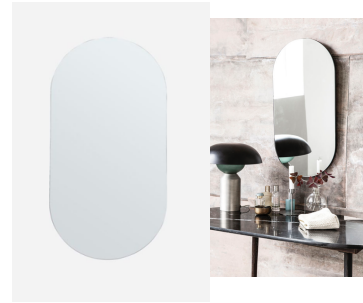

Belid Tyson

med USB laddning och hylla

Sänglampa
Belid Tyson
 med USB laddning

1

Spegel
 w: 35 cm
 h: 70 cm

1

Kudde & Täcke
 Kudde - 50x60 cm, min. 500 g
 Täcke - Fiber, 150x120, min. 800 g

2