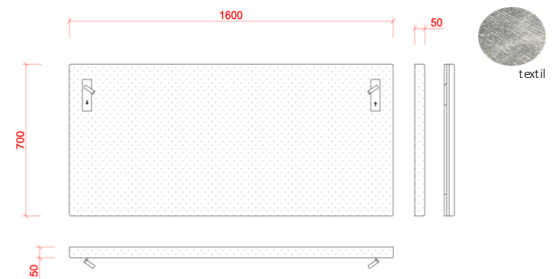

BEAR PEAK VEMDALEN

KOD	PRODUKT	ANTAL	PRODUKT BESKRIVNING
-----	---------	-------	---------------------

HALL

P01 Platsbyggd Hallmöbel
 Total bredd: 2000, Höjd: 2400
 (Golv till tak)
 Inkl. Krokbräda
 Skåp (B:1000) insida; klädstång och ett hyllplan,
 Sittbänk (B: 1000)
 Handtag Pich 128 (Beslag design)

1

Spegel - Helfigur
 w: 70 cm, h: 150 cm

1

Dörrmatta
 Kulör: Natur
 l: 90 cm, w: 60 cm

1

SOVRUM 1

P08 Klädd sängpanel för 160-säng
 Höjd: 700, Bredd: 1600
 Textil: Prisgrupp A
 (Belysning infälld)

1

Säng 160

Hotellsäng Hilding Contract 2
 2 st 80x200 cm
 Hotellförstärkt säng för hotellbruk Sängen är byggd på MLB®-konstruktion och har en hög hotellförstärkt ram och hörnförstärkt Pocket resår, stoppning 45 mm polyeter Förmonterade hörnbeslag för beninfästning

Spegel

w: 35 cm

h: 70 cm

1

Kudde & Täcke

Kudde - 50x60 cm, min. 500 g

Täcke - Fiber, 150x120, min. 800 g

2