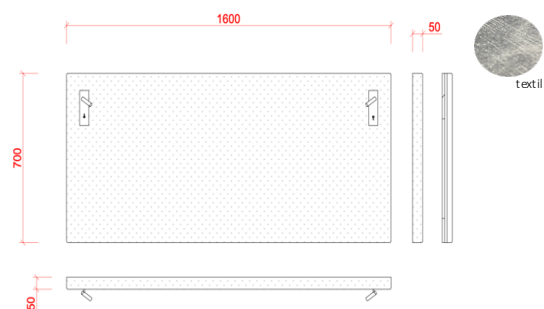

BEAR PEAK VEMDALEN

KOD	PRODUKT	ANTAL	PRODUKT BESKRIVNING
-----	---------	-------	---------------------

HALL

P01 Platsbyggd Hallmöbel
 Total bredd: 2000, Höjd: 2400
 (Golv till tak)
 Inkl. Krokbräda
 Skåp (B:1000) insida; klädstång och ett hyllplan,
 Sittbänk (B: 1000)
 Handtag Pich 128 (Beslag design)

Spegel

w: 35 cm

h: 70 cm

1

Kudde & Täcke

Kudde - 50x60 cm, min. 500 g

Täcke - Fiber, 150x120, min. 800 g

2

Poster med ram

Soul Image

70x50

Printed in Sweden on a climate friendly, premium design paper

1

SOVRUM 2

P08 Klädd sängpanel för 160-säng
 Höjd: 700, Bredd: 1600
 Textil: Prisgrupp A
 (Belysning infälld)

1