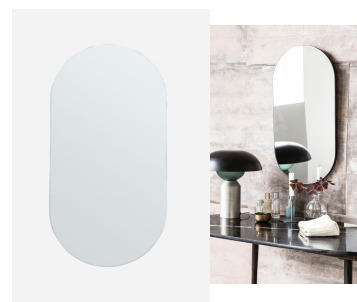

2

Höjd: 2400, Bredd: 600, Djup: 600
 (Golv till tak)
 Skåp med klädstång och två hyllplan
 Handtag Pich 128 (Beslag design)

Sänglampa

Belid Tyson
 med USB laddning och hylla

2

Spegel

w: 35 cm
 h: 70 cm

1