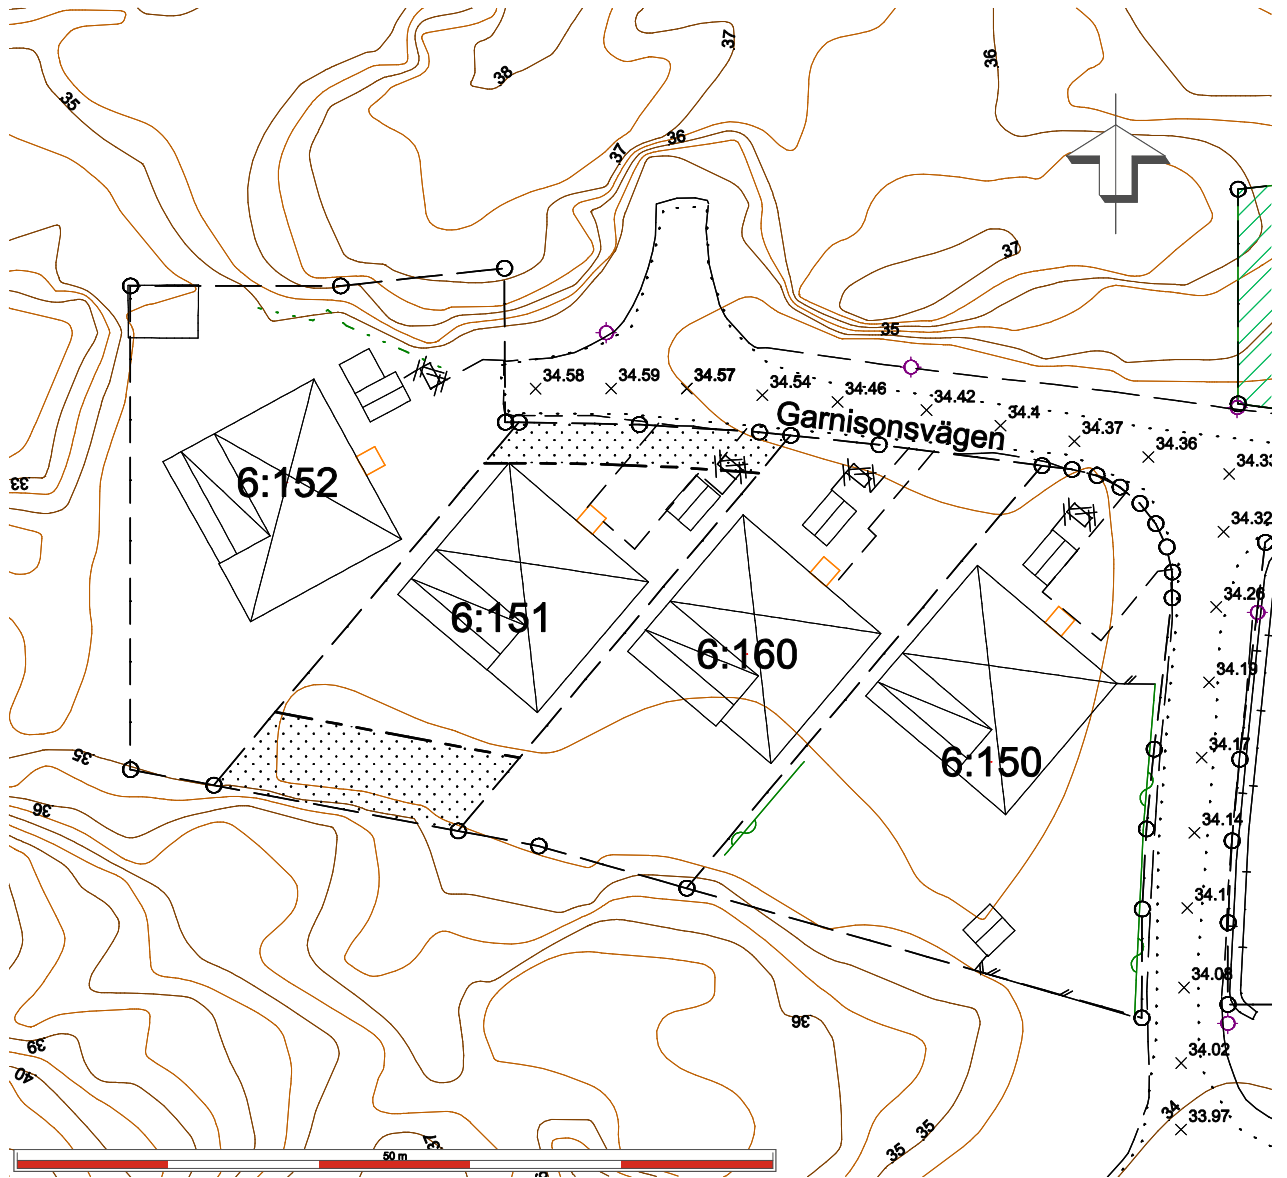

KART OCH MARK

Samhälle och utveckling

Utdrag från baskartan		Fastighet MARSTRAND 6:151	Datum 2024-02-29
Inom detaljplan X	Utanför detaljplan		Upprättad av Jürgen Persson
Info rad Vi har inte varit på plats och kontrollerat att detaljer och höjder stämmer.			Koordinatsystem i plan Sweref 99 12 00
Info rad			Koordinatsystem i höjd RH2000

Skala: 1:500