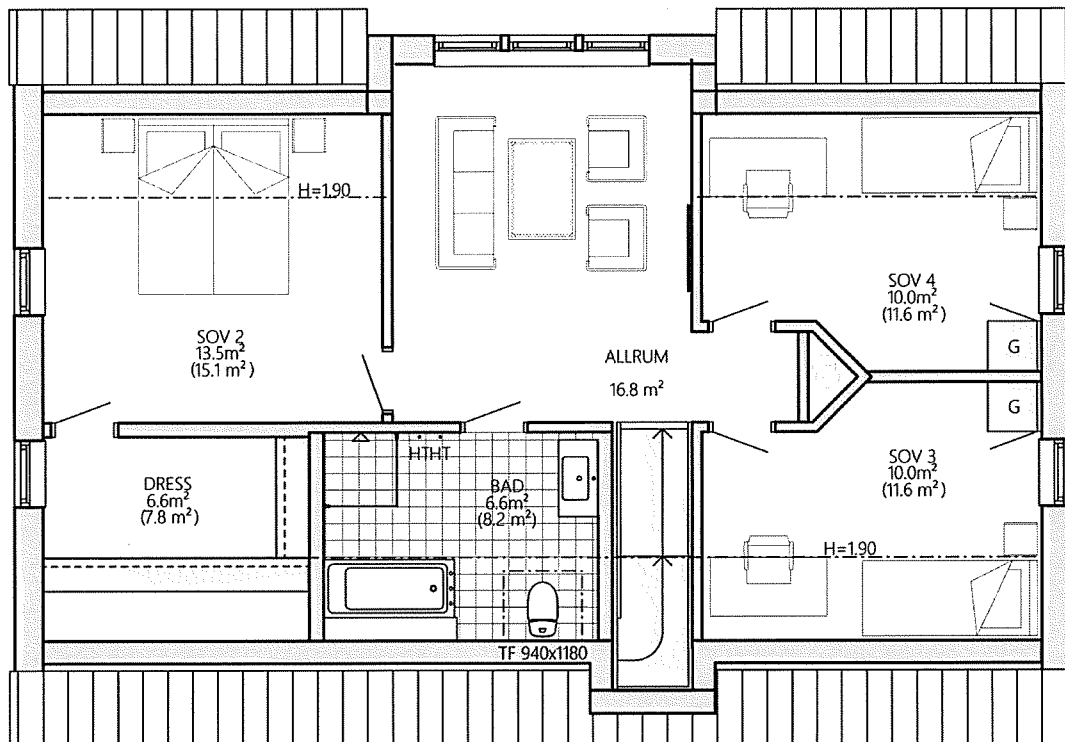

Planritning

ÖVRE PLAN