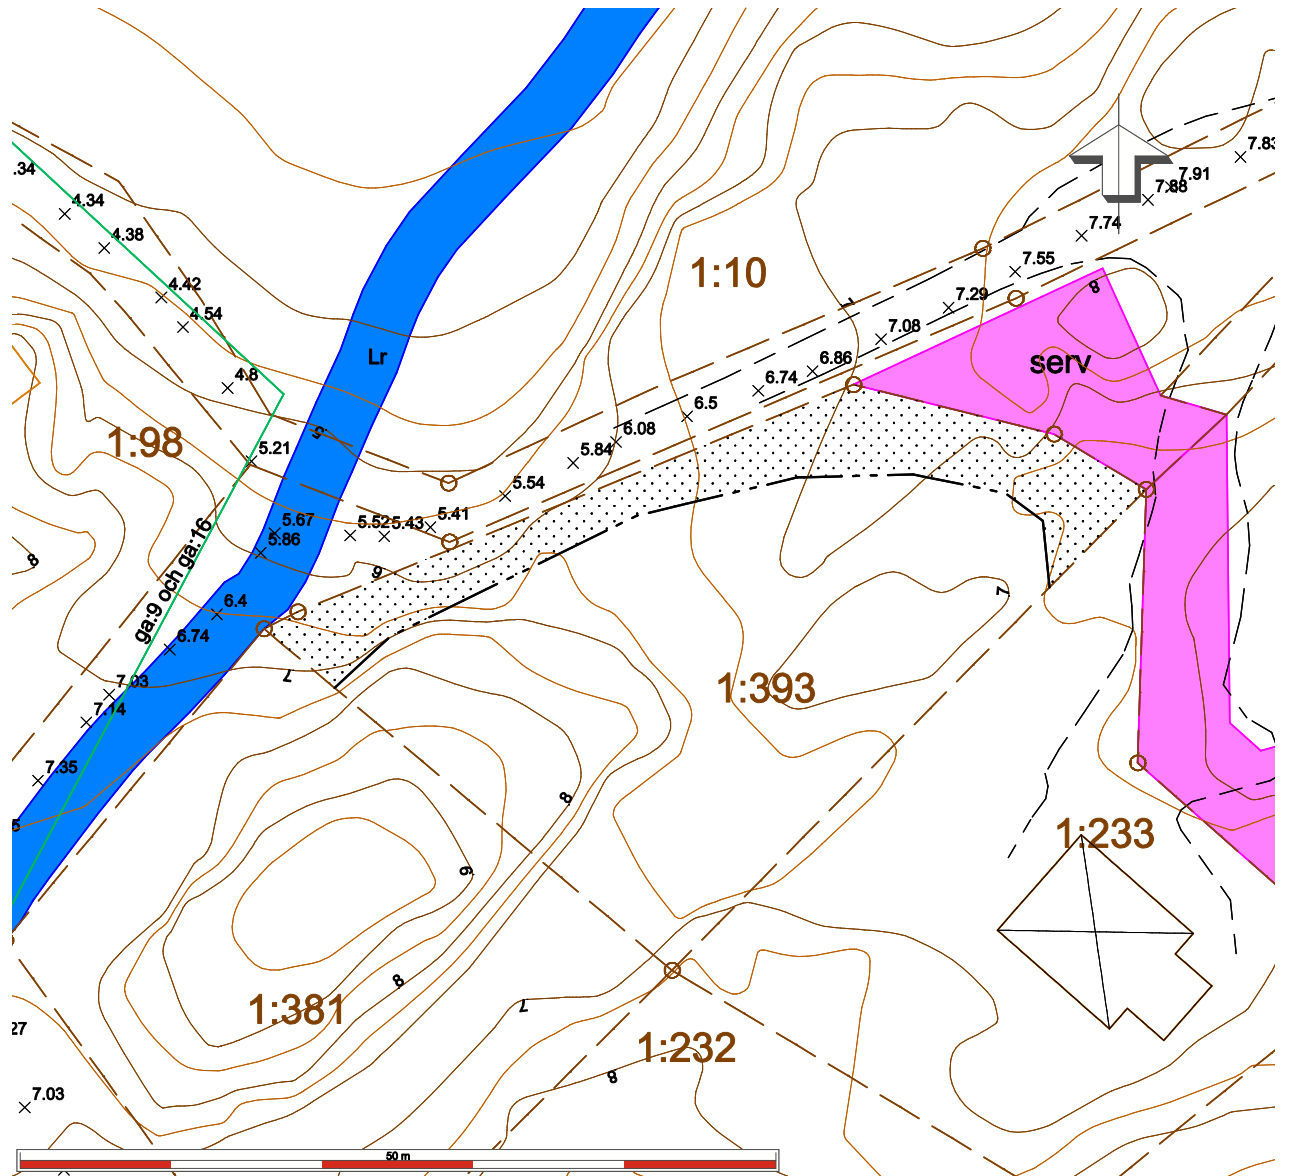

KART OCH MARK

Samhälle och utveckling

Utdrag från baskartan		Fastighet INSTÖN 1.393	Datum 2023-08-30
Inom detaljplan X	Utanför detaljplan		Upprättad av Jürgen Persson
Info rad Vi har inte varit på plats och kontrollerat att detaljer och höjder stämmer.			Koordinatsystem i plan Sweref 99 12 00
Info rad			Koordinatsystem i höjd RH2000

Skala: 1:500