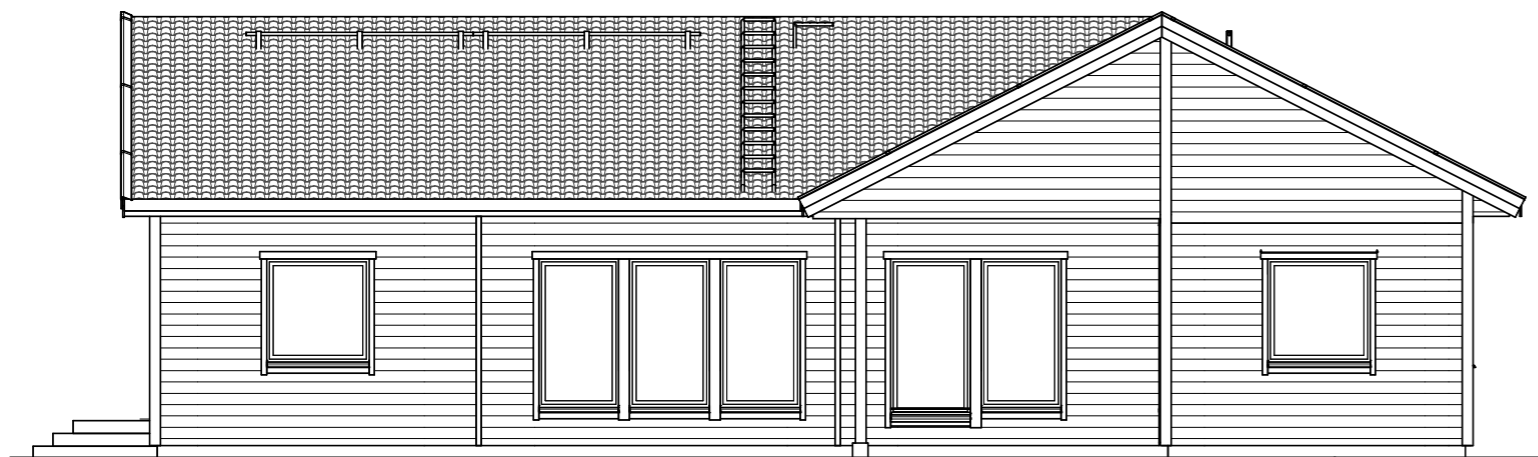

Fasad mot Nordost

Fasad mot Sydost

Fasad mot Sydväst

Fasad mot Nordväst

2022-06-07 10:11:09

Utvändiga trappor ingår ej från Hjaltevadshus

A	Avrop	LKL	220607
REV.	REVIDERINGEN AVSER	SIGN.	DATUM

RITAD AV
LTK

DATUM
22-04-11

 Hjaltevadshus	Manfred Baumann Borgen 3 Mjölby kommun	
	HUSTYP Södergården 146 - Rtv.	
KONTROLLERAD AV	RITNINGSTYP Bygglov - Fasadritning	SKALA 1 : 100
ÄRENDENR. 920722-22-003	ORDERNR. 502 239	RITN. NR. A302