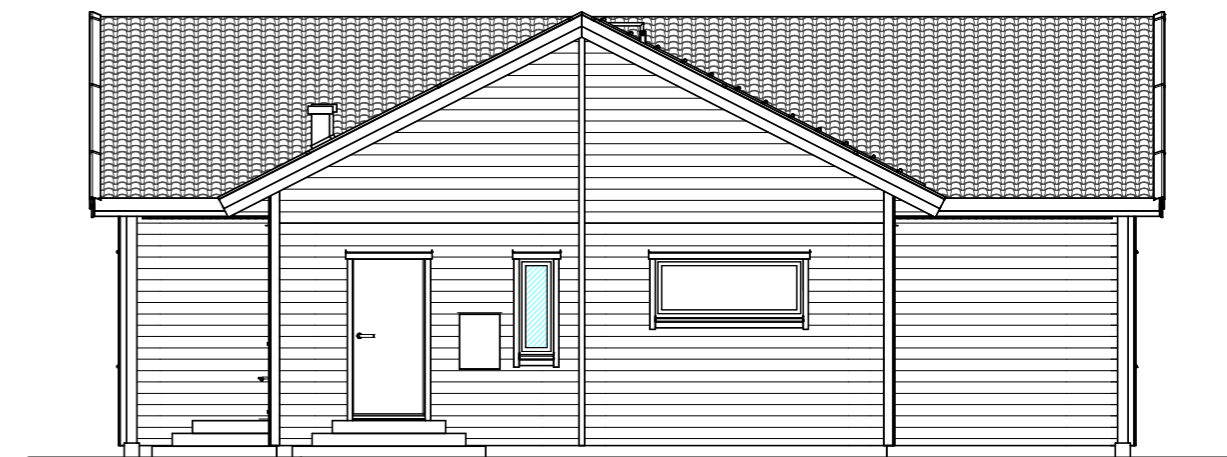

Fasad mot Nordost

Fasad mot Sydost

Fasad mot Sydväst

Fasad mot Nordväst

2022-06-07 10:11:09

Utvändiga trappor ingår ej från Hjaltevadshus

A	Avrop	LKL	220607
REV.	REVIDERINGEN AVSER	SIGN.	DATUM

RITAD AV
LTK

DATUM
22-04-11

 Hjaltevadshus	Manfred Baumann Borgen 3 Mjölby kommun	
	HUSTYP Södergården 146 - Rtv.	
KONTROLLERAD AV	RITNINGSTYP Bygglov - Fasadritning	SKALA 1 : 100
ÄRENDENR. 920722-22-003	ORDERNR. 502 239	RITN. NR. A302