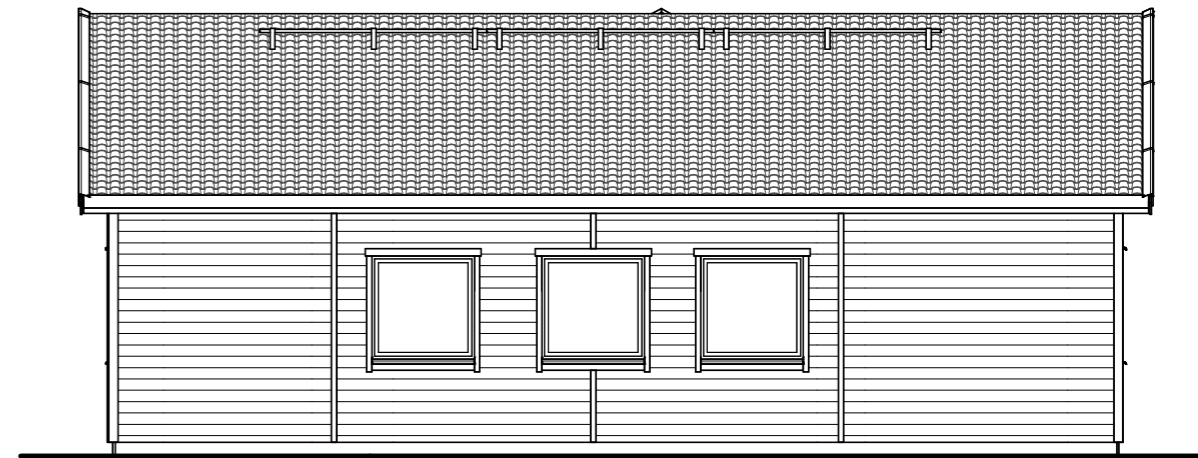

Fasad mot Nordost

Fasad mot Sydost

Fasad mot Sydväst

Fasad mot Nordväst

2022-06-07 10:11:09

Utvändiga trappor ingår ej från Hjaltevadshus

A	Avrop	LKL	220607
REV.	REVIDERINGEN AVSER	SIGN.	DATUM

RITAD AV
LTK

DATUM
22-04-11

 Hjaltevadshus	Manfred Baumann Borgen 3 Mjölby kommun	
	HUSTYP Södergården 146 - Rtv.	
KONTROLLERAD AV	RITNINGSTYP Bygglov - Fasadritning	SKALA 1 : 100
ÄRENDENR. 920722-22-003	ORDERNR. 502 239	RITN. NR. A302