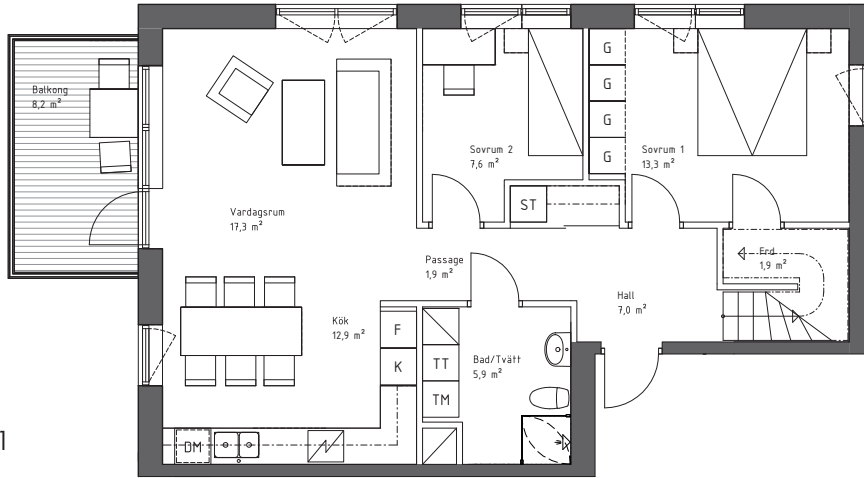

# ÖSTRA RINGSTORP

5 Rum och Kök 72 + 40 m<sup>2</sup>

Lägenhetsnr:

1202

2202

3202

DM Diskmaskin

K Kyl