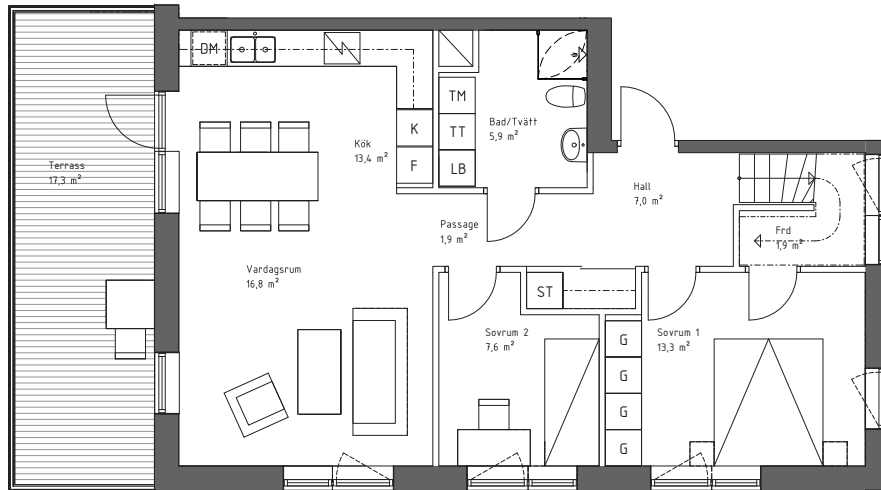

# ÖSTRA RINGSTORP

5 Rum och Kök 72 + 40 m<sup>2</sup>

Lägenhetsnr:

1201

2201

3201

Plan 1

Plan 2