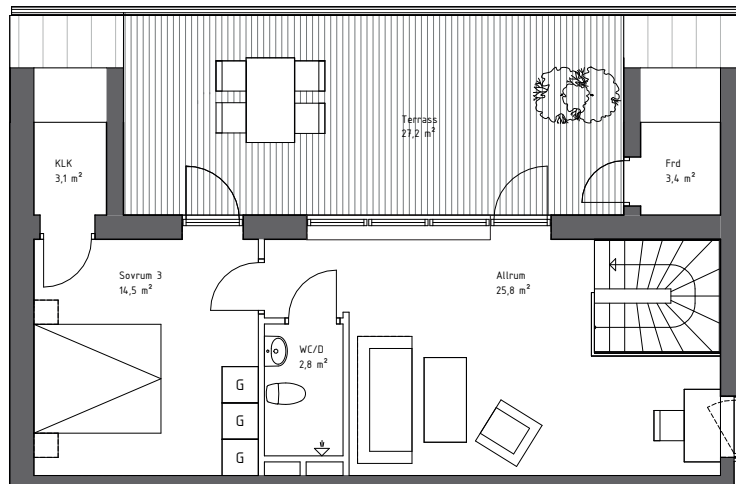

# ÖSTRA RINGSTORP

5 Rum och Kök 72 + 40 m<sup>2</sup>

Lägenhetsnr:

1202

2202

3202

DM Diskmaskin

K Kyl