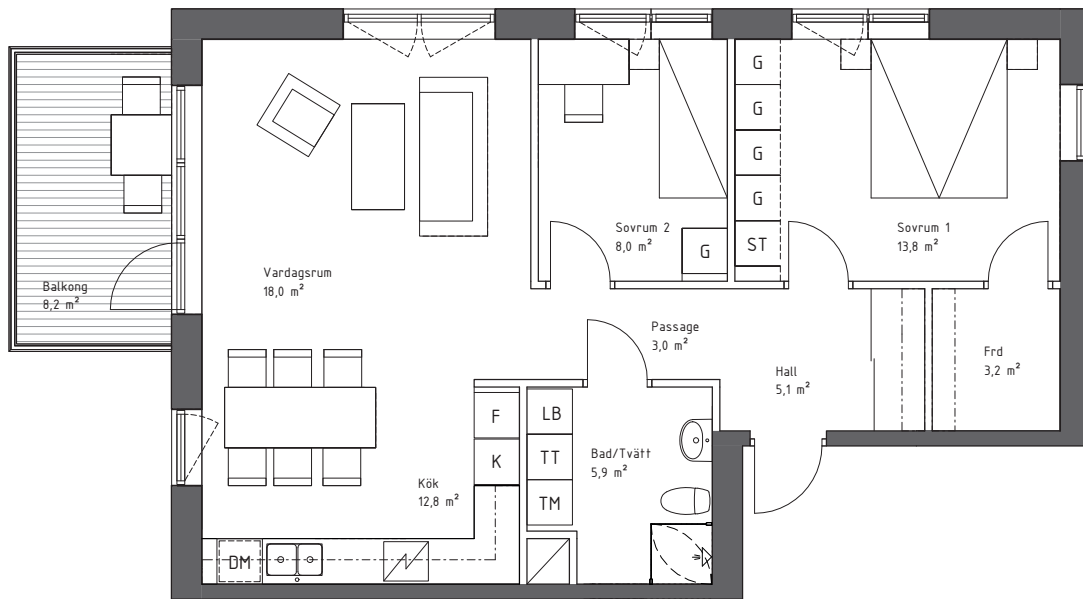

# ÖSTRA RINGSTORP

3 Rum och Kök 72 m<sup>2</sup>

Lägenhetsnr:

1102

2102

3102

DM Diskmaskin

Spishäll/Ugn