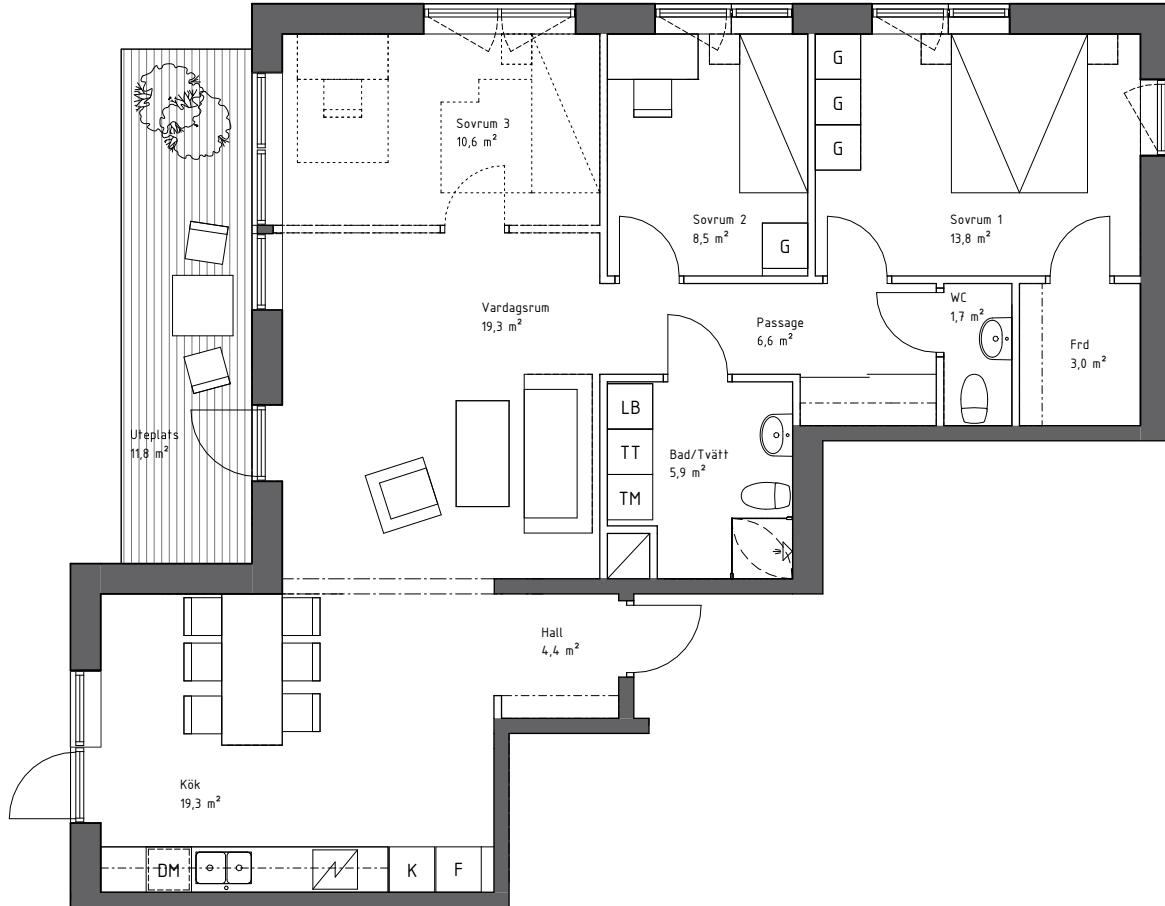

# ÖSTRA RINGSTORP

4 Rum och Kök 95 m<sup>2</sup>

Lägenhetsnr:

1001

2001

3001

- |    |   |    |                       |
|----|---|----|-----------------------|
| DM | Diskmaskin                                |    | Spishäll/Ugn          |
| K  | Kyl                                       |    | Diskho                |
| F  | Frys                                      | LB | Luftbehandlingssystem |
| S  | Städsåp                                   |    |                       |
| G  | Garderob                                  |    |                       |
| TM | Tvättmaskin och torktumlare med bänkskiva |    |                       |
| TT |   |    |                       |

Plan 13

Plan 12

Plan 11

Plan 10

Orienteringsfigur

0 1 2 3 4 5 m

Skala 1:100

# ÖSTRA RINGSTORP

3 Rum och Kök 72 m<sup>2</sup>

Lägenhetsnr:

1102

2102

3102

DM Diskmaskin

Spishäll/Ugn