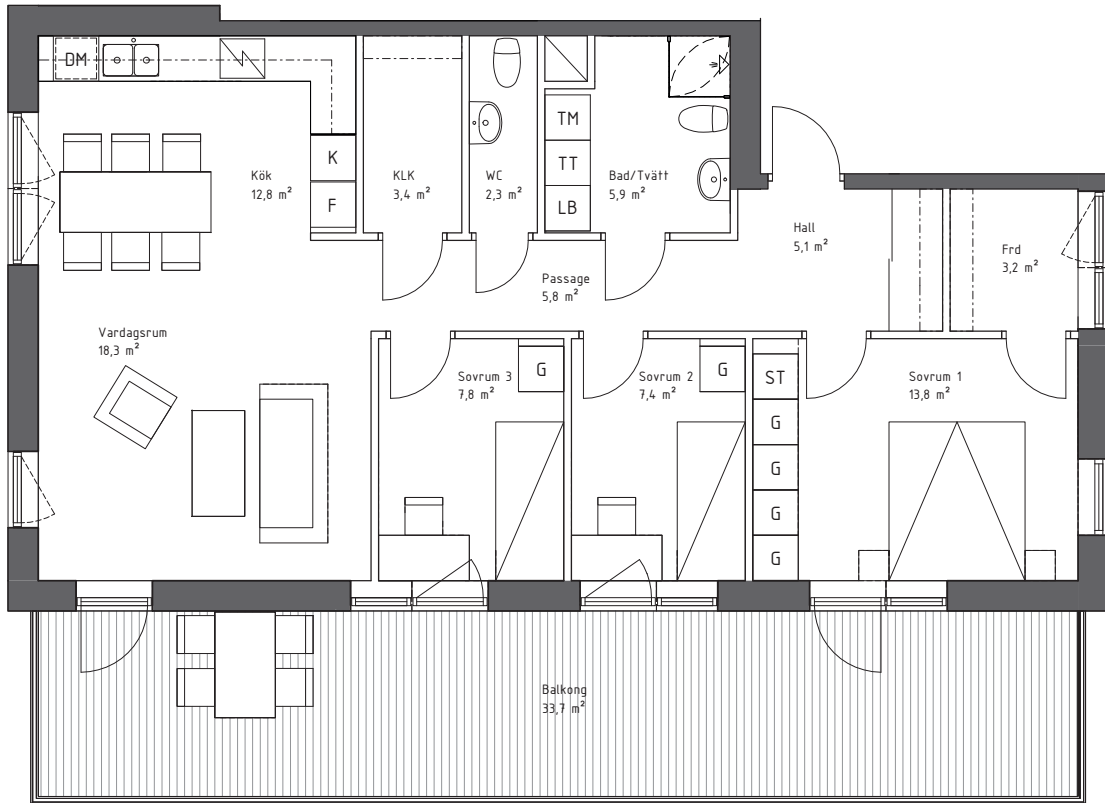

# ÖSTRA RINGSTORP

4 Rum och Kök 89 m<sup>2</sup>

Lägenhetsnr:

1101

2101

3101

DM Diskmaskin

Spishäll/Ugn