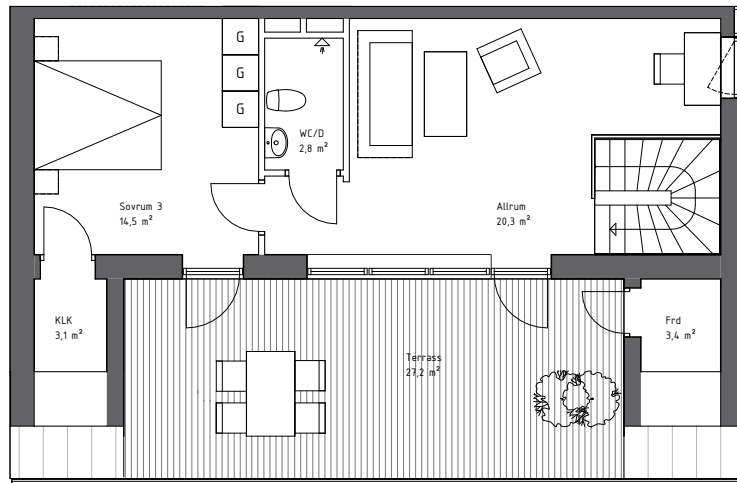

# ÖSTRA RINGSTORP

5 Rum och Kök 72 + 40 m<sup>2</sup>

Lägenhetsnr:

1201

2201

3201

Plan 1

Plan 2