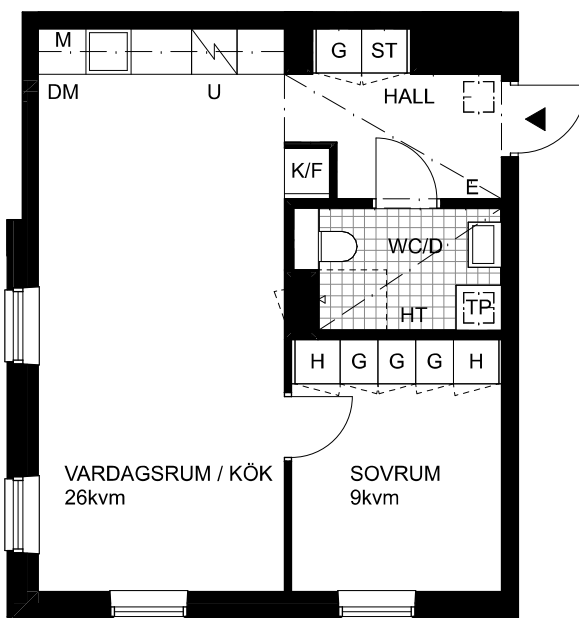

BOFAKTABLAD

BRF HAGA VENUE

LGH: 8-1702

STORLEK: 2 RoK 44,5 kvm

FÖRRÅD: ca 1 kvm

ST Städskåp	K Kyl	Häll	DM Diskmaskin
G Garderob klädstång	F Frys	U Häll + ugn i bänkskåp	TM Tvättmaskin
H Garderob hyllplan	K/F Kyl/Frys	UM Ugn + micro i högskåp	TT Torktumlare
E Placering EI/Tele/Data	Inspektionslucka i tak	M Micro i väggskåp	TP Tvättpelare
Lokalt lägre takhöjd, ca 2,3m om inget annat anges	Inspektionslucka i vägg	HT Handduktork	Rumshöjd ca 2,6m