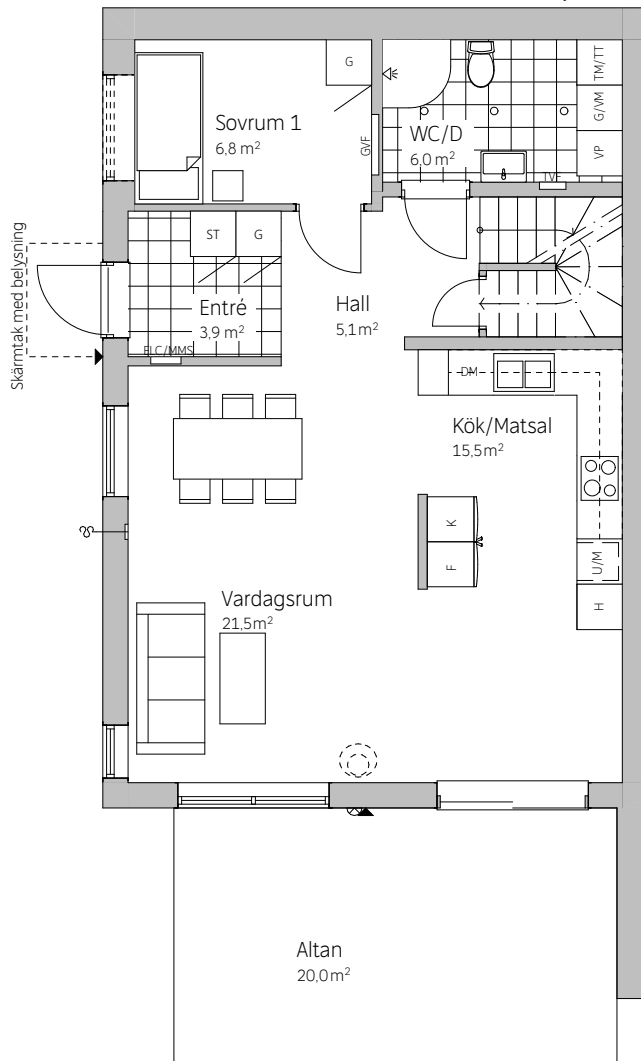

Derome

Lägenhet 4

6 ROK

Entréplan: 64m² Boarea

Ovanvåning: 65m² Boarea

Entréplan

Ovanvåning

G	GÄRDEROB	DM	DISKMASKIN	ELC/MMS	ELCENTRAL/ MULTIMEDIASKÅP
ST	STÄDSKÅP	HÄLL/SPIS		TVF	TAPPVATTENFÖRDELARE
KLK	KLÄDKAMMARE	MÖJLIG PLATS FÖR KAMIN		GVF	GOLVVÄRMEFÖRDELARE
TM	TVÄTTMASKIN	RADIATOR		HÖGT SITTANDE FÖNSTER	
TT	TORKUMLARE	VATTENUTKASTARE SKÅP I VÄGGEN			
VP	VÄRMEPANNA	HT	HANDDUKSTORK		
G/VM	VATTENMÄTARE I GÄRDEROB	INFÄLLDA SPOTLIGHT			
K	KYLSKÅP	EL-UTTAG			
F	FRYSSKÅP	VÄGGARMATUR			

SKALA 1:100