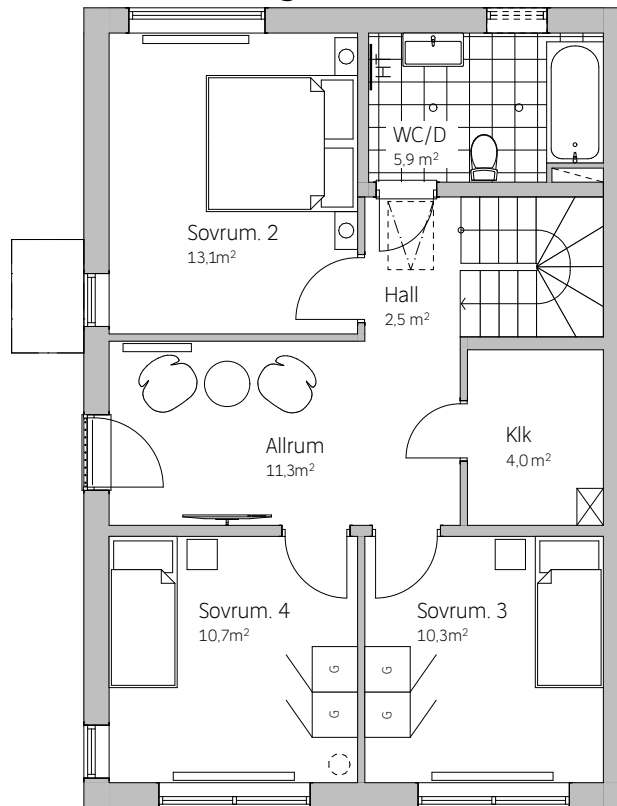

Derome

Lägenhet 4

6 ROK

Entréplan: 64m² Boarea

Ovanvåning: 65m² Boarea

Entréplan

Ovanvåning

G	GÄRDEROB	DM	DISKMASKIN	ELC/MMS	ELCENTRAL/ MULTIMEDIASKÅP
ST	STÄDSKÅP	HÄLL/SPIS		TVF	TAPPVATTENFÖRDELARE
KLK	KLÄDKAMMARE	MÖJLIG PLATS FÖR KAMIN		GVF	GOLVVÄRMEFÖRDELARE
TM	TVÄTTMASKIN	RADIATOR		HÖGT SITTANDE FÖNSTER	
TT	TORKUMLARE	VATTENUTKASTARE SKÅP I VÄGGEN			
VP	VÄRMEPANNA	HT	HANDDUKSTORK		
G/VM	VATTENMÄTARE I GÄRDEROB	INFÄLLDA SPOTLIGHT			
K	KYLSKÅP	EL-UTTAG			
F	FRYSSKÅP	VÄGGARMATUR			

SKALA 1:100