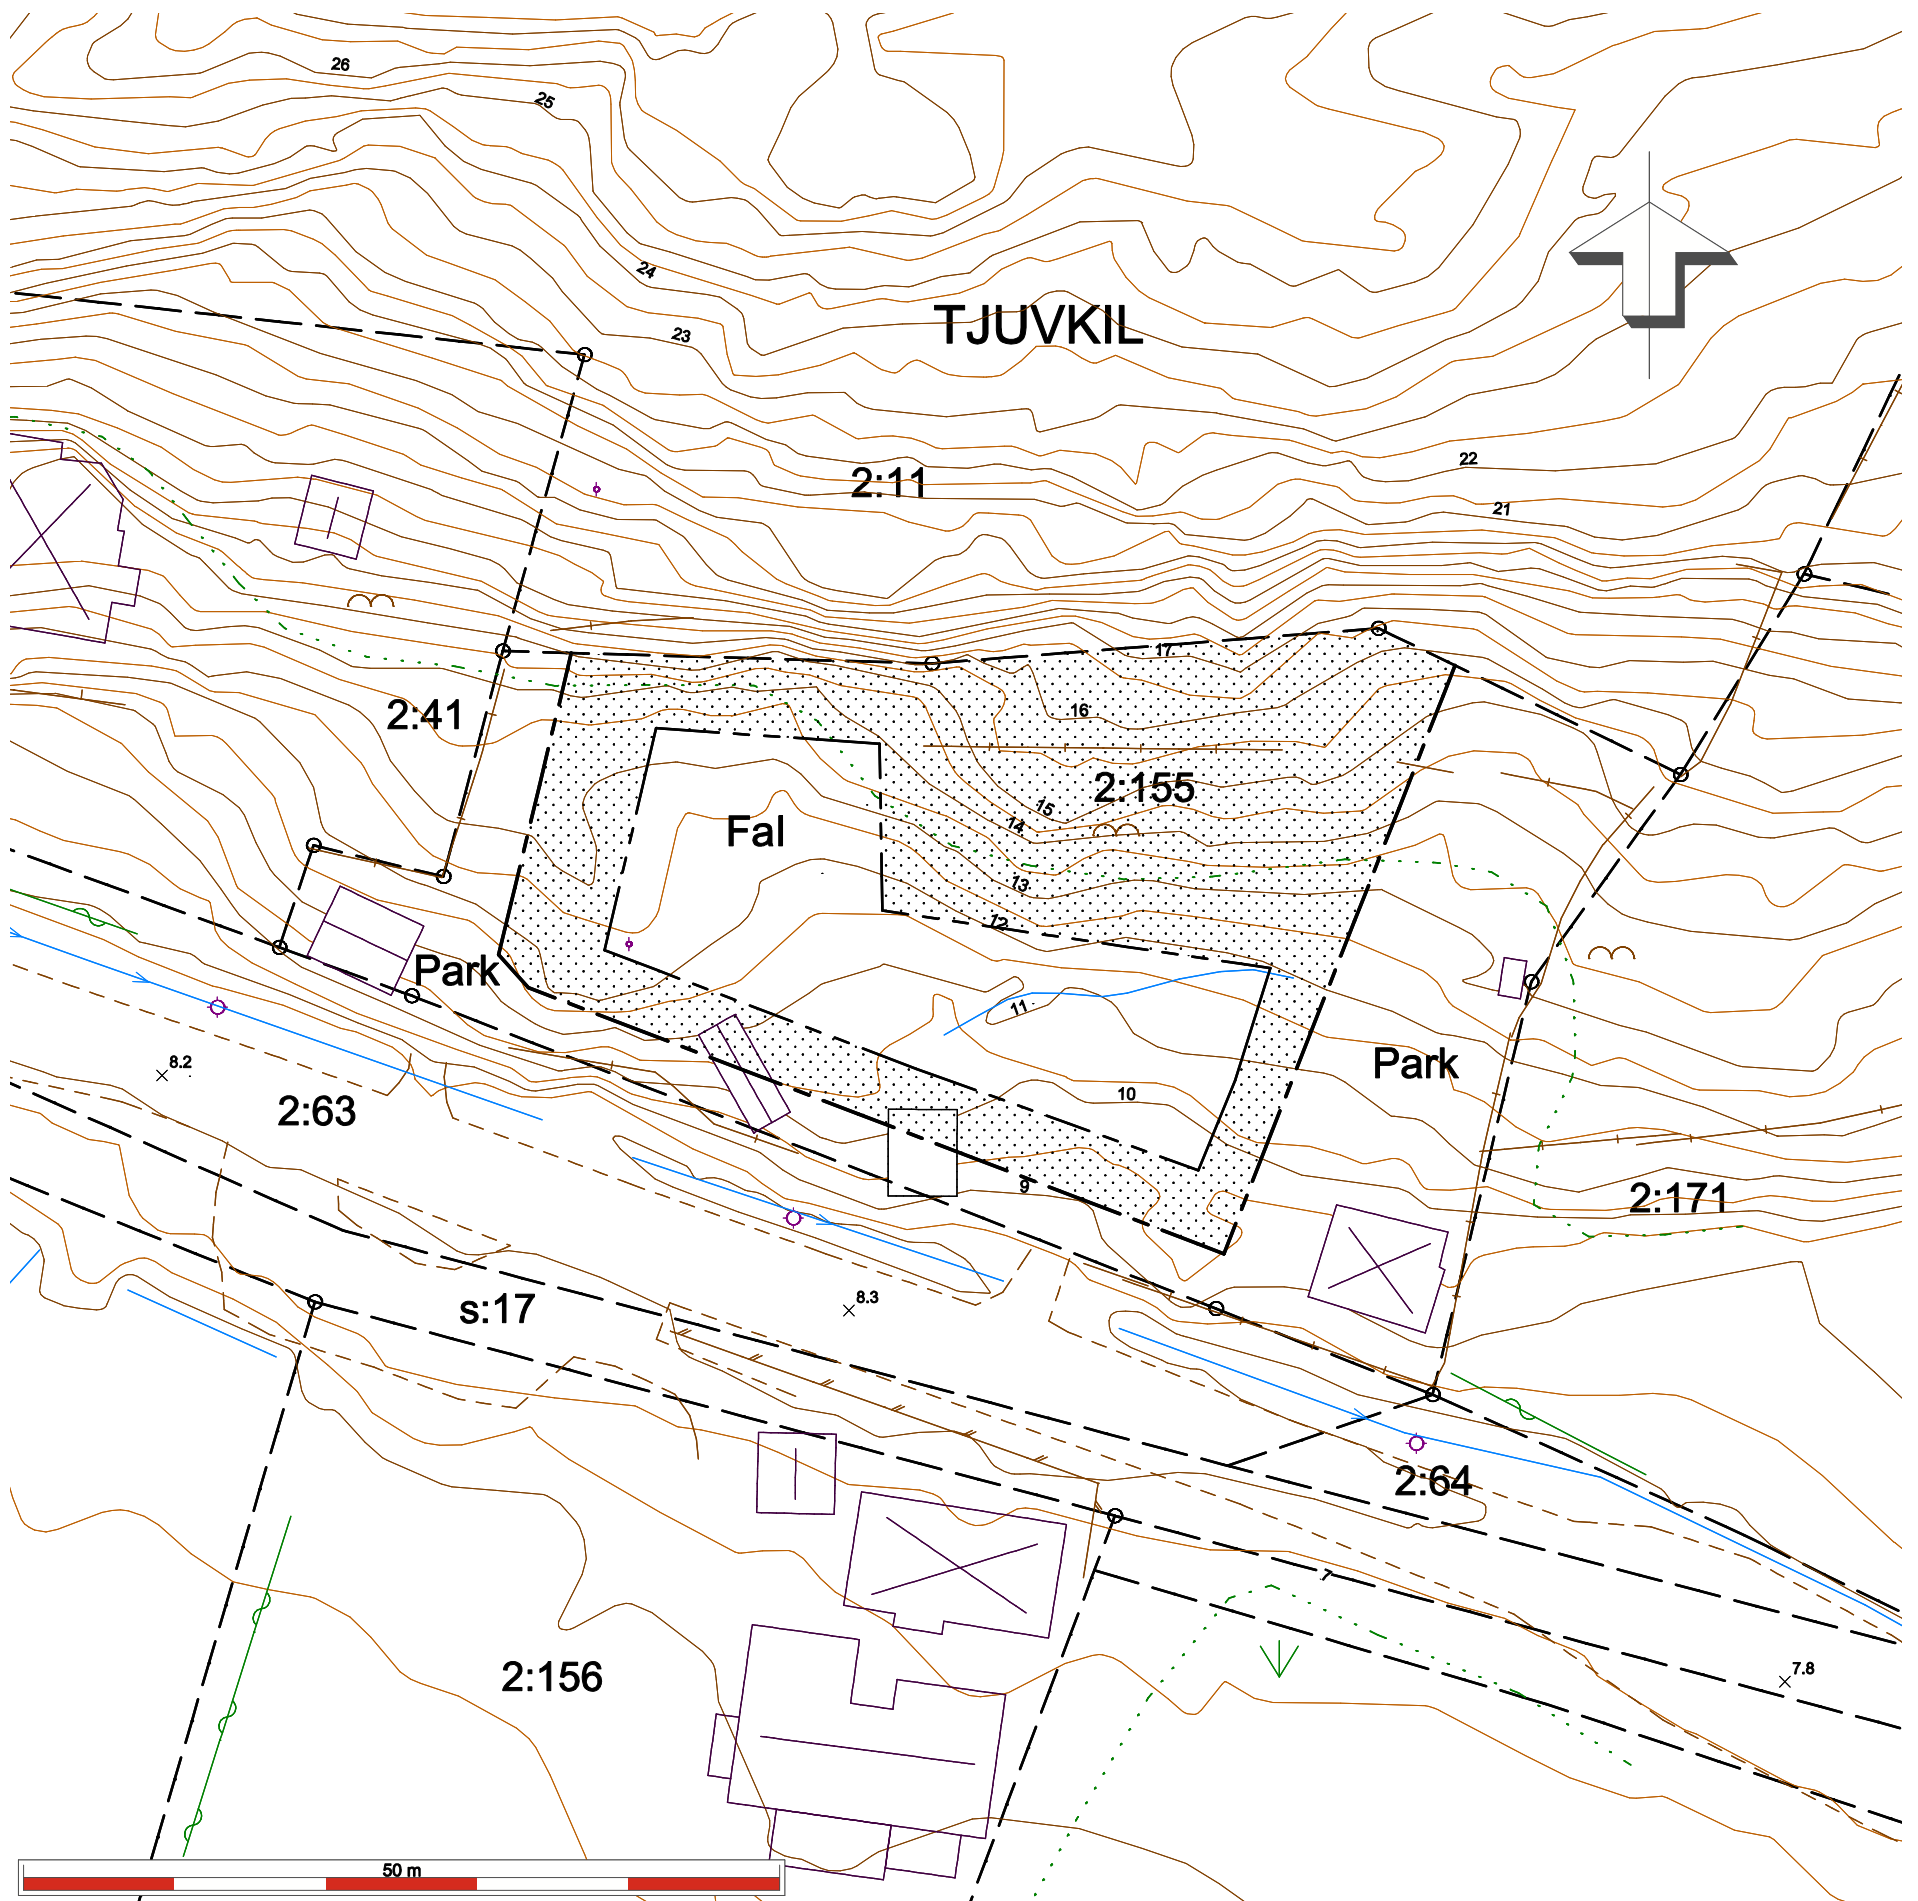

# KART OCH MARK

## Samhälle och utveckling

Utdrag från baskartan		Fastighet TJUVKIL 2:155	Datum 2021-07-08
Inom detaljplan X	Utanför detaljplan		Upprättad av Jürgen Persson
Info rad Vi har inte varit på plats och kontrollerat att detaljer och höjder stämmer.			Koordinatsystem i plan Sweref 99 12 00
			Koordinatsystem i höjd RH2000

Skala: 1:500