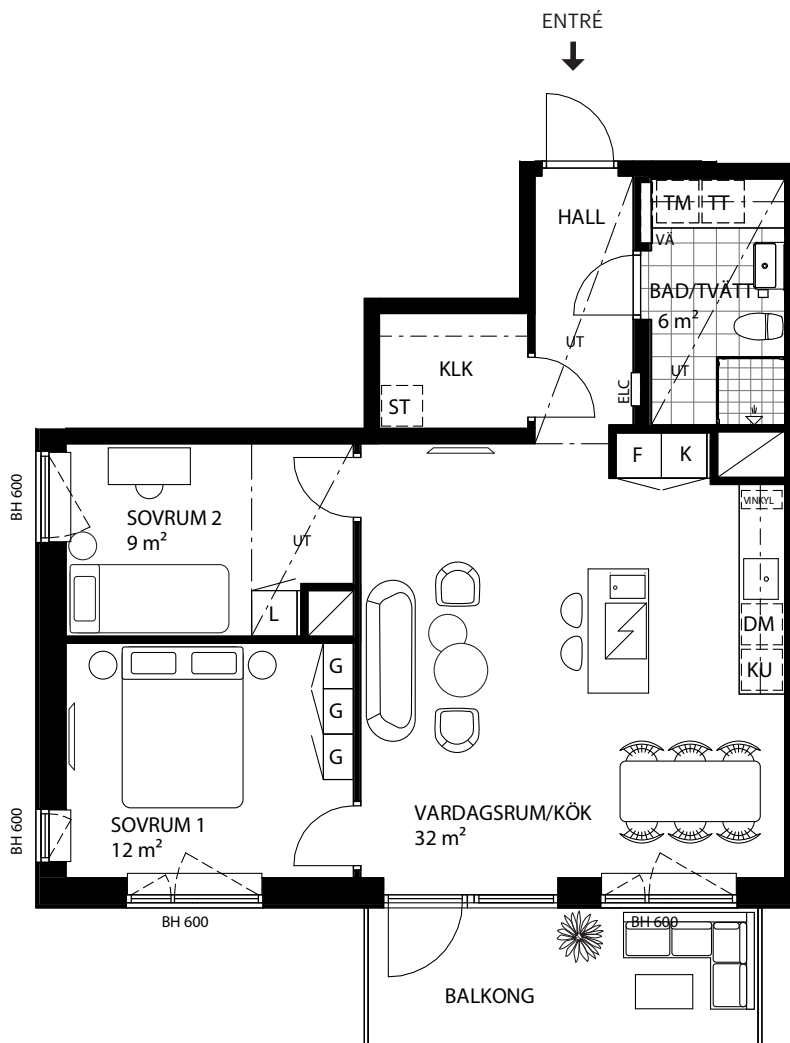

SAFIREN

LGH NR

112201

Takhöjd: 2,5 m där annat ej anges.

Trivsamt för den medvetna köparen! Välkommen till ett sällskapligt hem med högklassiga boendekvaliteter. Här erbjuds kök från lika moderna som klassiska Kvånum med påkostade materialval, vinkyl och en uppskattad köksö som blir det givna navet i allrummet. Eller ett badrum klätt i granitkeramik med läckra detaljer. Bostadens generösa walk-in-closet är optimal för klädorganisering. Balkongen med sitt söderläge ger det lilla extra för ett hem att trivas i.