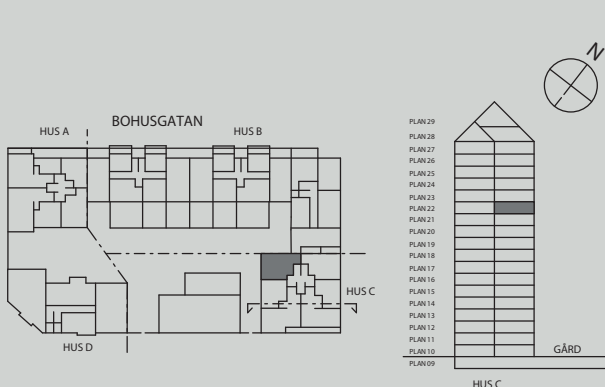

Balder reserverar sig för eventuella ändringar och tryckfel.

SAFIREN

LGH NR

112203

Takhöjd: 2,5 m där annat ej anges.

På högre höjd och med generös balkong hamnar du här på första parkett. En bostad som lämpar sig lika bra för en som två boende. Här pryds golven av en vacker enstavsparkett som i kombination med de sobert målade väggarna skapar en lugn oas. Köket från Kvänum skänker en lika klassisk som modern känsla och badrummet är rymligt med stilrent tidlösa kvalitéer. Vardagsrummet bjuder på ljus från två väderstreck och möjliggör yta för härliga middagar i en bostad som med sina detaljer upplevs väl genomtänkt.