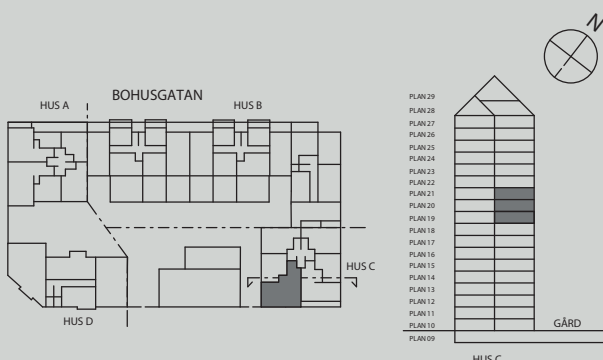

3 | 72
ROK | KVM

SAFIREN

LGH NR

112101

112001

111901

Takhöjd: 2,5 m där annat ej anges.

Trivsamt för den medvetna köparen! Välkommen till ett sällskapligt hem med högklassiga boendekvaliteter. Här erbjuds kök från lika moderna som klassiska Kvänum med påkostade materialval, vinkyl och en uppskattad köksö som blir det givna navet. Ett badrum klätt i granitkeramik med väl genomtänkta detaljer. Här finns en walk-in-closet som med enkla medel kan skapa optimal yta för klädorganisering. Balkongen med sitt söderläge ger det lilla extra för ett hem att trivas i.