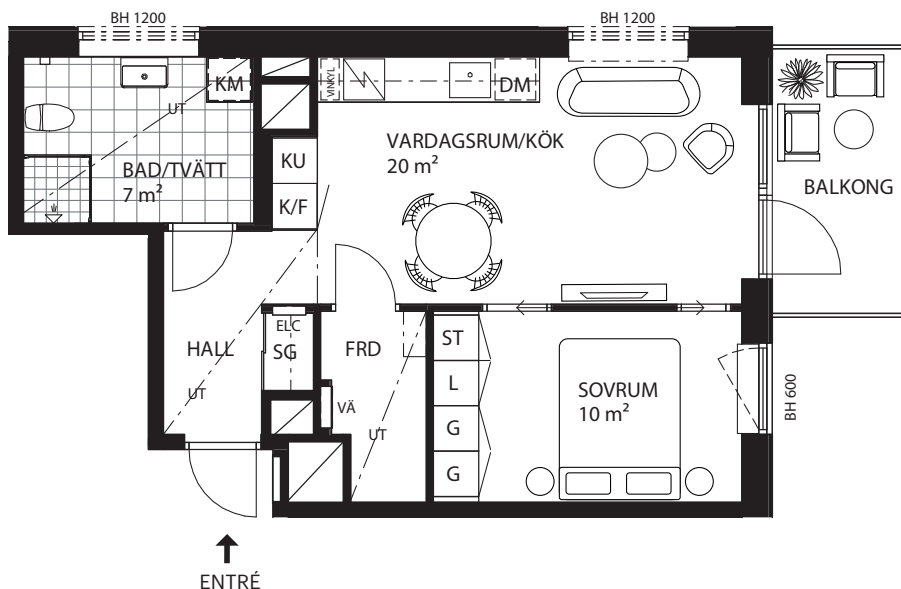

SAFIREN

LGH NR

112104

Takhöjd: 2,5 m där annat ej anges.

På högre höjd och med en balkong som välkomnar ute till inne, hamnar du här på första parkett. En bostad som lämpar sig lika bra för en som två. Inte minst tack vare bostadens generösa förvaringsmöjligheter. Här pryds golven av en vacker enstavsparkett som i kombination med de sobert målade väggarna skapar en lugn oas. Köket från Kvänum skänker en lika klassisk som modern känsla och badrummet är rymligt med stilrent tidlösa kvalitéer. Vardagsrummet bjuder på härligt ljus och möjliggör yta för härliga middagar i en bostad som med sina detaljer upplevs väl genomtänkt.

KLK Klädkammare	F Frys	Diskho
SG Skjutdörrsgarderob	DM Diskmaskin	Schakt
ELC Elcentral	TM Tvättmaskin	BH Bröstningshöjd
Undertak	TT Torktumlare	VÄ Värmeskåp
Tv	KM Kombimaskin	KU Inbyggnadsugn med mikro
ST Städskåp	Dusch	Spishäll
VINKYL Vinkyl	FRD Internförråd	Inbyggnadsugn med mikro under spishäll
Inåtgående fönster	G Garderob	
K/F Kyl och frys	L Linneskåp	
K Kyl	Förvaringshylla