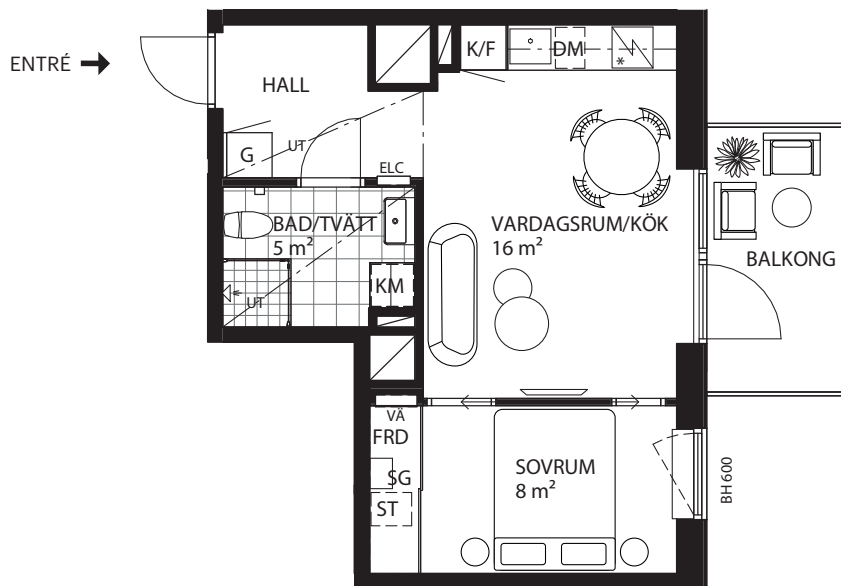

BADRUM

Kakel/klinker	Granitkeramik Glanshammar white, 30x30 cm, från Bricmate (15x15 cm i dusch)
Handdukstork	Stående pinne i krom

ÖVRIGT

Plejd	Brytare för belysning kompletteras med Plejd för appstyrning
--------------	--

VIEW LIVING PLANLÖSNINGAR

Planlösningar för respektive lägenhetsstorlek.
Alla planlösningar finns även på balder.se/safiren

SAFIREN

LGH NR

112105

112005

111905

Takhöjd: 2,5 m där annat ej anges.