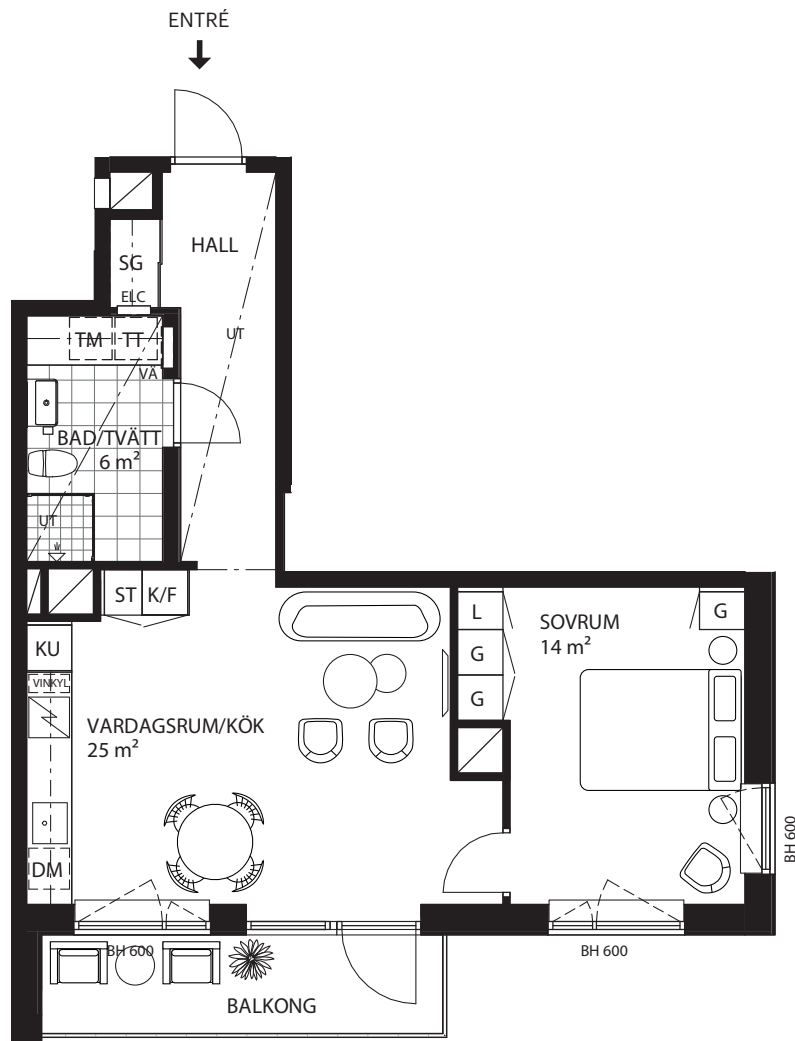

SAFIREN
LGH NR

112705
112605
112505
112405

På högre höjd och med solig balkong möts du här av en bostad som skapar beundran och begär! Här pryds golvet av en vacker enstavsparkett som i kombination med de sobert målade väggarna skapar en lugn bas att inreda utefter. Det vackra köket från Kvänum är lika klassiskt som modernt och lockar den medvetna köparen och erbjuds integrerad maskinpark, arbetsytor i kvartskomposit, och en inbyggd vinkyl. Badrummet, inrett i granitkeramik, upplevs stilrent och med tidlösa kvalitéer. Helt enkelt ett hem att trivas i!