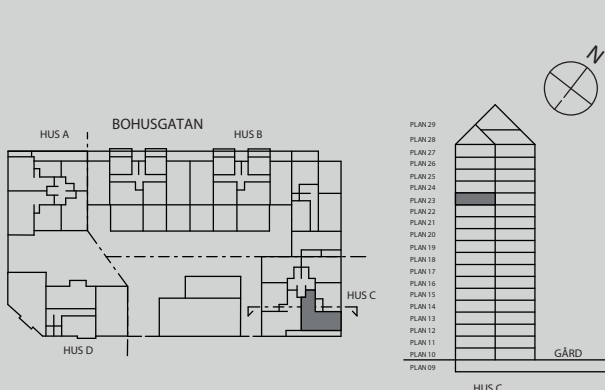

SAFIREN

LGH NR

112305

Takhöjd: 2,5 m där annat ej anges.

På hög höjd, väl genomtänkt och ett hem att trivas i! Det vackra köket från Kvänum är lika klassiskt som modernt och lockar den medvetna köparen. Här erbjuds integrerad maskinpark, arbetsytor i kalksten, och en inbyggd vinkyl. Badrummet, inrett i granitkeramik, upplevs stilrent och med tidlösa kvalitéer. Här pryds golvet av en vacker enstavsparkett som i kombination med de sobert målade väggarna skapar en lugn bas att inreda utefter. Rikligt med ljusinflöde och ett sovrum med fönster i vinkel. Välkommen hem!