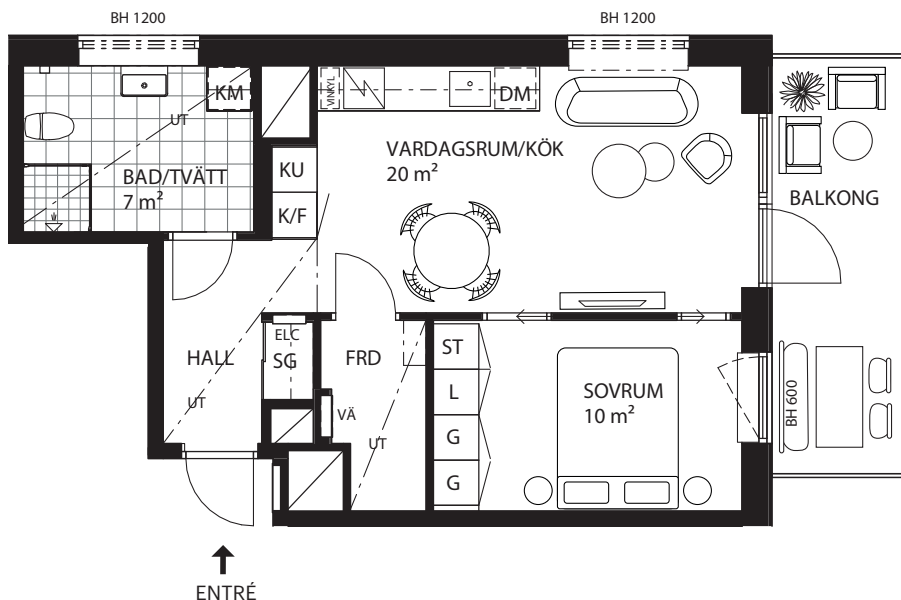

SAFIREN

LGH NR

112204

Takhöjd: 2,5 m där annat ej anges.

På högre höjd och med generös balkong hamnar du här på första parkett. En bostad som lämpar sig lika bra för en som två. Inte minst tack vare bostadens generösa förvaringsmöjligheter. Här pryds golven av en vacker enstavsparkett som i kombination med de sobert målade väggarna skapar en lugn oas. Köket från Kvänum skänker en lika klassisk som modern känsla och badrummet är rymligt med stilrent tidlösa kvalitéer. Vardagsrummet bjuder på härligt ljus och möjliggör yta för härliga middagar i en bostad som med sina detaljer upplevs väl genomtänkt.

Klädkammare	Frys	Diskho
Skjutdörrsgarderob	Diskmaskin	Schakt
Elcentral	Tvättmaskin	Bröstningshöjd
Undertak	Torktumlare	Värmeskåp
Tv	Kombimaskin	Inbyggadsugn med mikro
Städskåp	Dusch	Spishäll
Vinkyl	Internförråd	Inbyggadsugn med mikro under spishäll
Inåtgående fönster	Garderob	
Kyl och frys	Linneskåp	
Kyl	Förvaringshylla