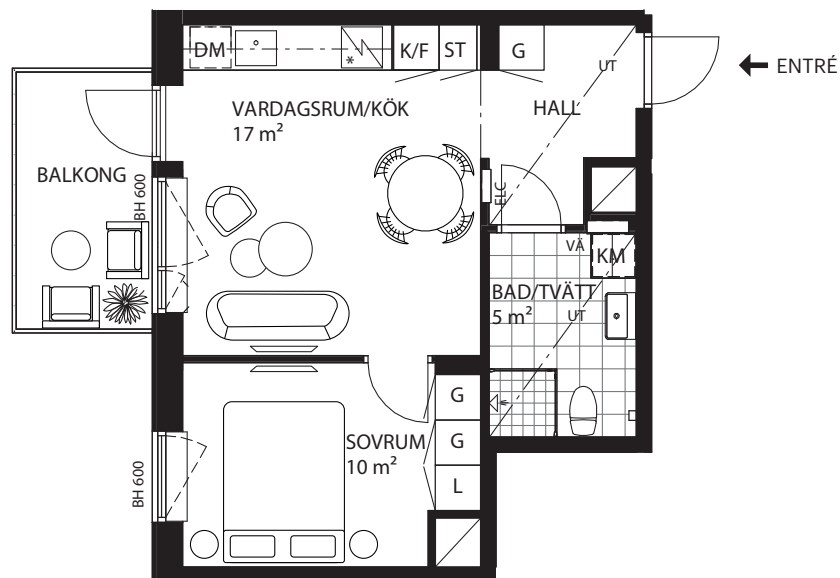

SAFIREN LGH NR

112202
112102
112002
111902

På högre höjd erbjuds en smart och trivsamt två som lämpar sig lika bra för paret som singelhushållet. Bostaden har en genomgående vacker enstavsparkett, målade väggar i sober kulör och påkostade materialval som ger en direkt känsla av ett unikt boende. Det genomtänkta köket från Kvänum matchar den medvetna köparen som också erbjuds integrerad maskinpark, arbetsytor i kalksten och ett badrum som inte lämnats åt slumpen. Balkongens utemiljö knyter samman bostadens lugna ro med vyerna över stadens puls.