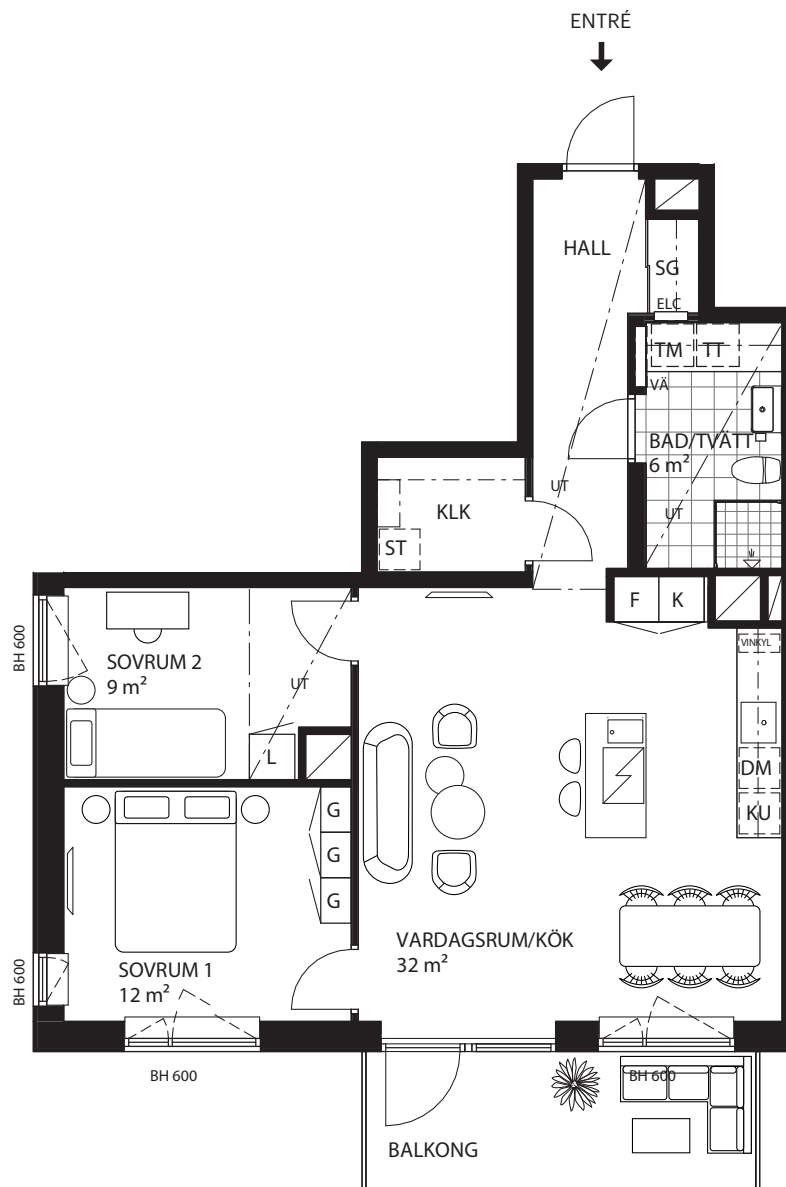

3 | 72
ROK | KVM

SAFIREN

LGH NR

112101

112001

111901

Takhöjd: 2,5 m där annat ej anges.

Trivsamt för den medvetna köparen! Välkommen till ett sällskapligt hem med högklassiga boendekvaliteter. Här erbjuds kök från lika moderna som klassiska Kvänum med påkostade materialval, vinkyl och en uppskattad köksö som blir det givna navet. Ett badrum klätt i granitkeramik med väl genomtänkta detaljer. Här finns en walk-in-closet som med enkla medel kan skapa optimal yta för klädorganisering. Balkongen med sitt söderläge ger det lilla extra för ett hem att trivas i.