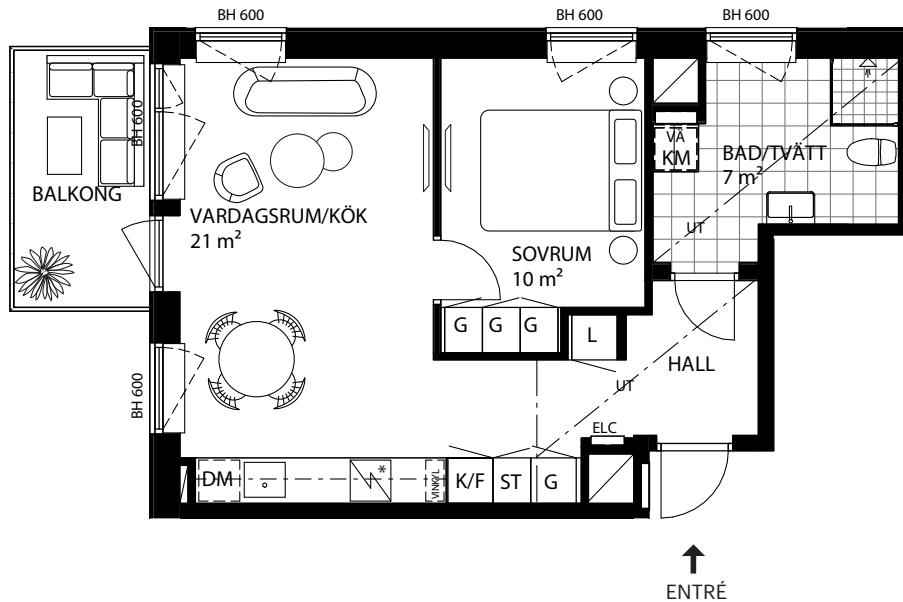

SAFIREN LGH NR

112103
112003