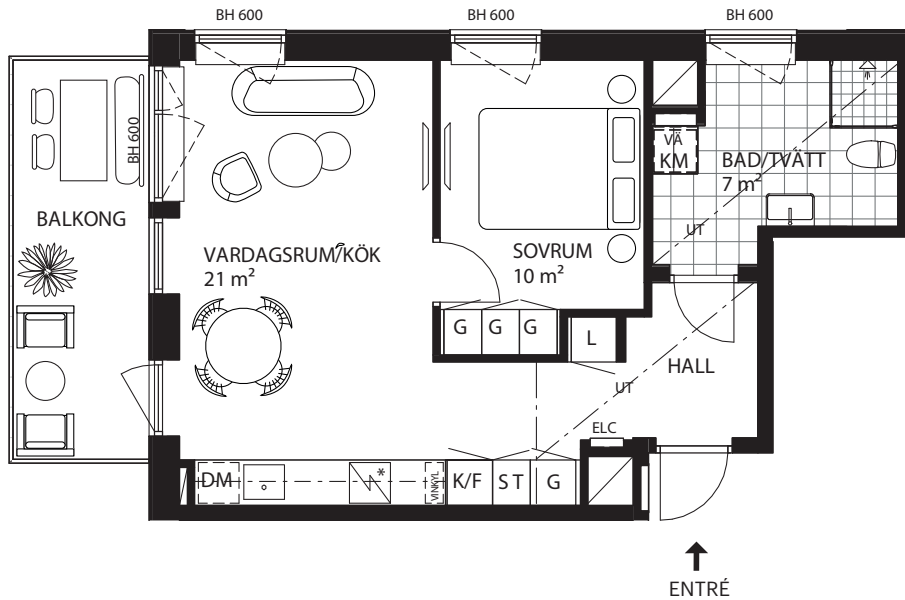

SAFIREN

LGH NR

- 112703
- 112603
- 112503
- 112403
- 112303