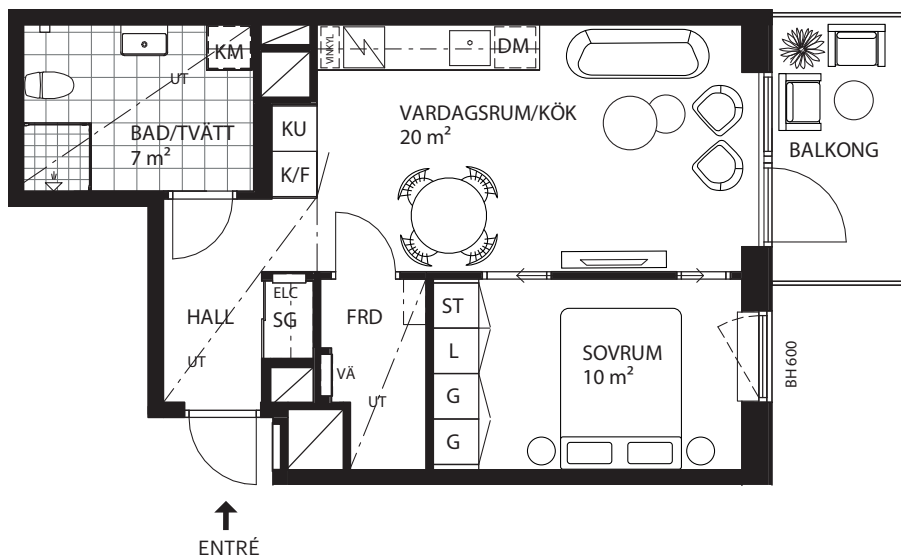

SAFIREN
LGH NR

111904