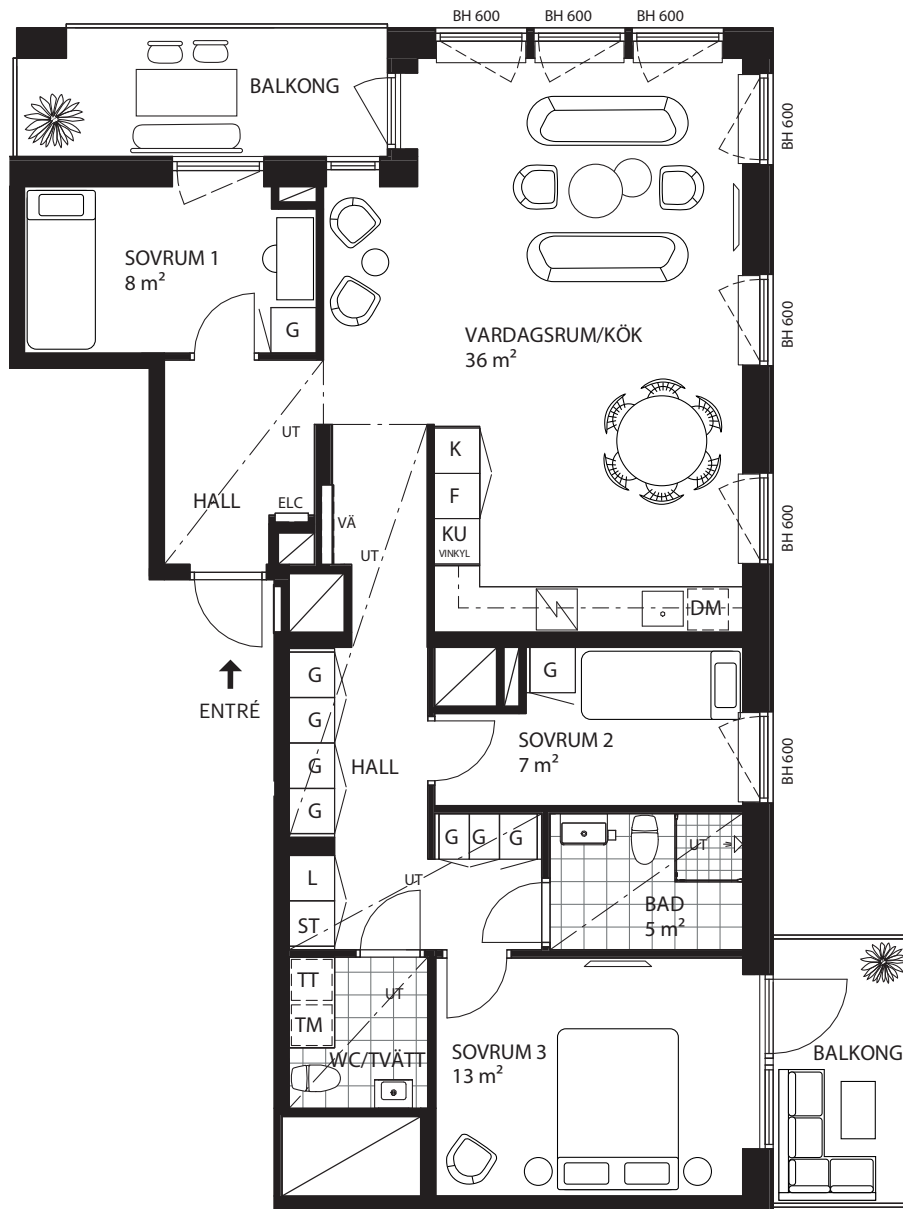

Takhöjd: 2,5 m där annat ej anges.

SAFIREN

LGH NR

- 112704
- 112604
- 112504
- 112404
- 112304

Unikt boende för den medvetna köparen! Här både börjar och slutar dagen och vilken ynnest med boendekvaliteter som kök från Kvänum, badrum inrett i granitkeramik och i övrigt lika genomtänkta som påkostade materialval. Golven är klädda med en vacker enstavsparkett, väggarna målade i en sober kulör vilket tillsammans ger en god bas att inreda utefter. Här erbjuds inte bara en utan två balkonger i skilda väderstreck att blicka ut från och inta stadens citypulv.

KLK	Klädkammare	F	Frys	◦	Diskho
SG	Skjuddörrsgarderob	DM	Diskmaskin	▣	Schakt
ELC	Elcentral	TM	Tvättmaskin	BH	Bröstningshöjd
UT	Undertak	TT	Torktumlare	VÄ	Värmeskåp
Tv	Tv	KM	Kombimaskin	KU	Inbyggadsugn med mikro
ST	Städsåp	↓	Dusch	▤	Spishäll
VINKYL	Vinkyl	FRD	Internförråd	▥	Inbyggadsugn med mikro under spishäll
Inåtgående fönster	Inåtgående fönster	G	Garderob		
K/F	Kyl och frys	L	Linneskåp		
K	Kyl	□	Förvaringshylla