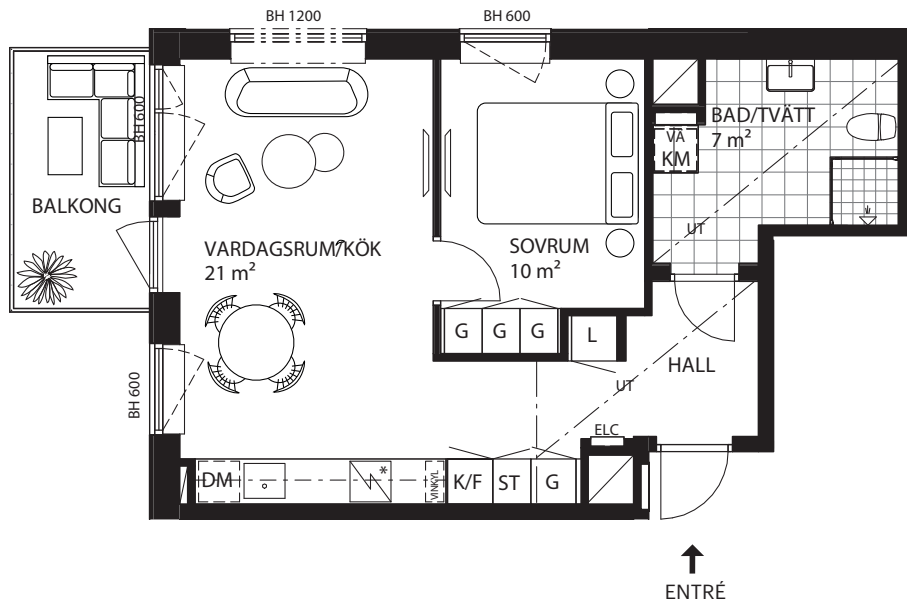

SAFIREN

LGH NR

111903