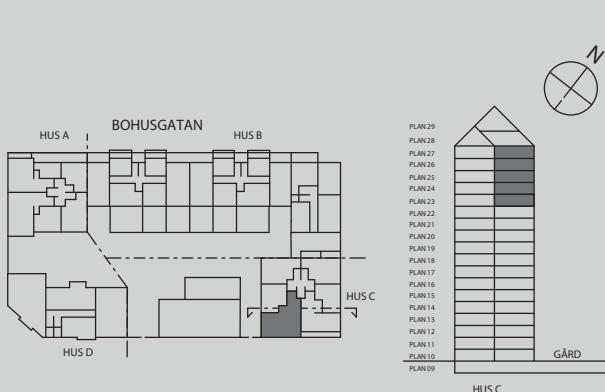

SAFIREN

LGH NR

- 112701
- 112601
- 112501
- 112401
- 112301

Takhöjd: 2,5 m där annat ej anges.

Trivsamt för den medvetna köparen! Välkommen till ett sällskapligt hem med högklassiga boendekvaliteter. Här erbjuds kök från lika moderna som klassiska Kvänum med påkostade materialval, vinkyl och en uppskattad köksö som blir det givna navet i allrummet. Ett badrum klätt i granitkeramik med väl genomtänkta detaljer. Här finns en walk-in-closet som med enkla medel kan skapa optimal yta för klädorganisering. Balkongen med sitt söderläge ger det lilla extra för ett hem att trivas i.