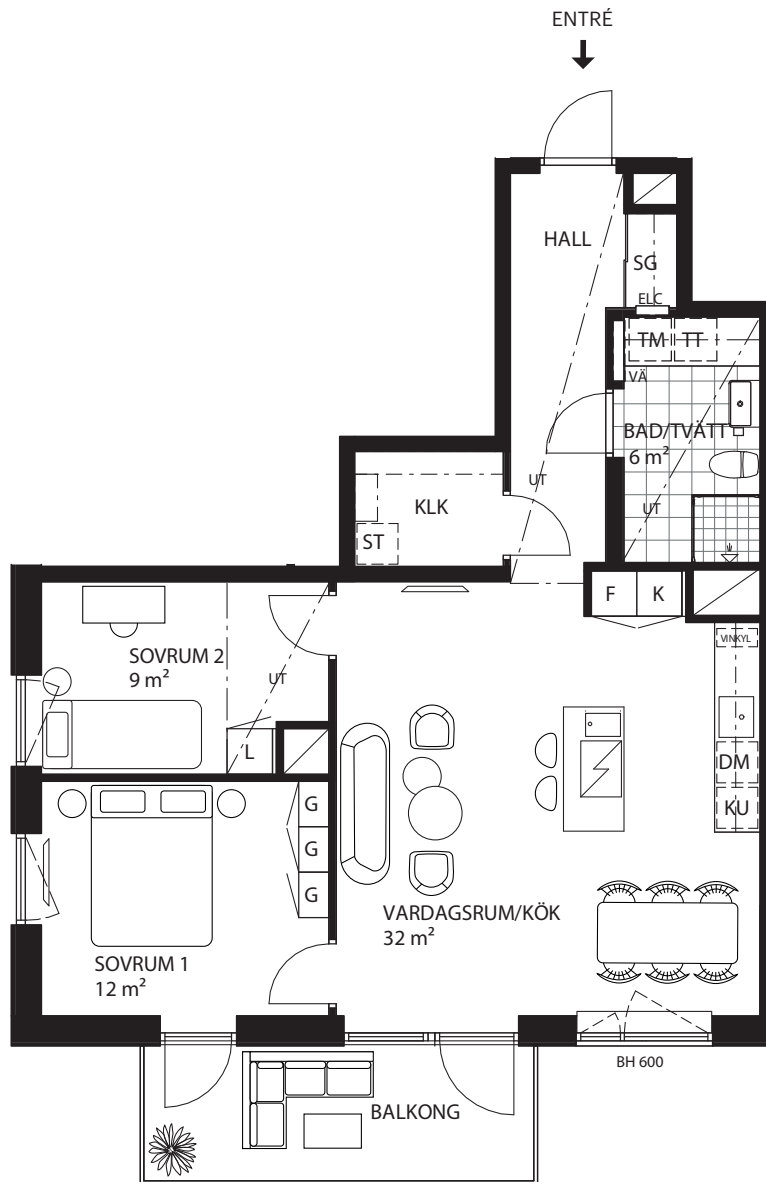

SAFIREN

LGH NR

- 112701
- 112601
- 112501
- 112401
- 112301

Takhöjd: 2,5 m där annat ej anges.

Trivsamt för den medvetna köparen! Välkommen till ett sällskapligt hem med högklassiga boendekvaliteter. Här erbjuds kök från lika moderna som klassiska Kvänum med påkostade materialval, vinkyl och en uppskattad köksö som blir det givna navet i allrummet. Ett badrum klätt i granitkeramik med väl genomtänkta detaljer. Här finns en walk-in-closet som med enkla medel kan skapa optimal yta för klädorganisering. Balkongen med sitt söderläge ger det lilla extra för ett hem att trivas i.