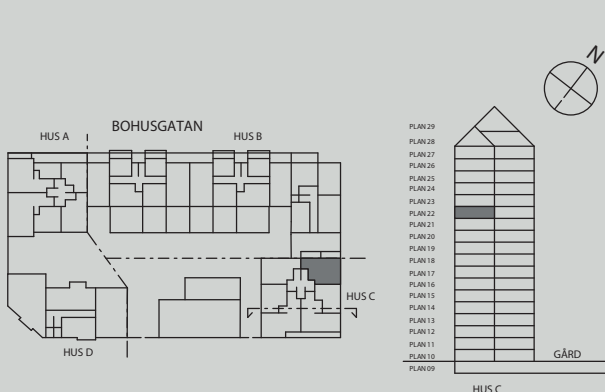

SAFIREN

LGH NR

112204

Takhöjd: 2,5 m där annat ej anges.

På högre höjd och med generös balkong hamnar du här på första parkett. En bostad som lämpar sig lika bra för en som två. Inte minst tack vare bostadens generösa förvaringsmöjligheter. Här pryds golven av en vacker enstavsparkett som i kombination med de sobert målade väggarna skapar en lugn oas. Köket från Kvänum skänker en lika klassisk som modern känsla och badrummet är rymligt med stilrent tidlösa kvalitéer. Vardagsrummet bjuder på härligt ljus och möjliggör yta för härliga middagar i en bostad som med sina detaljer upplevs väl genomtänkt.