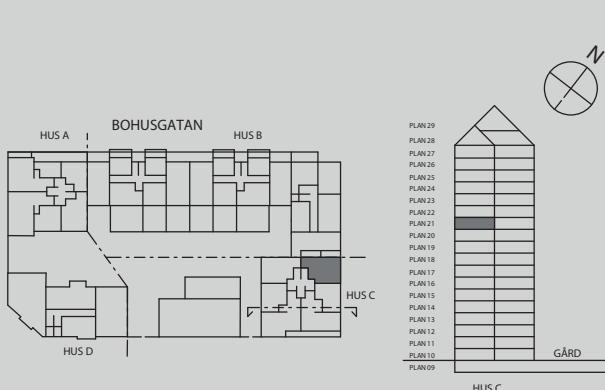

SAFIREN

LGH NR

112104

Takhöjd: 2,5 m där annat ej anges.

På högre höjd och med en balkong som välkomnar ute till inne, hamnar du här på första parkett. En bostad som lämpar sig lika bra för en som två. Inte minst tack vare bostadens generösa förvaringsmöjligheter. Här pryds golven av en vacker enstavsparkett som i kombination med de sobert målade väggarna skapar en lugn oas. Köket från Kvänum skänker en lika klassisk som modern känsla och badrummet är rymligt med stilrent tidlösa kvalitéer. Vardagsrummet bjuder på härligt ljus och möjliggör yta för härliga middagar i en bostad som med sina detaljer upplevs väl genomtänkt.