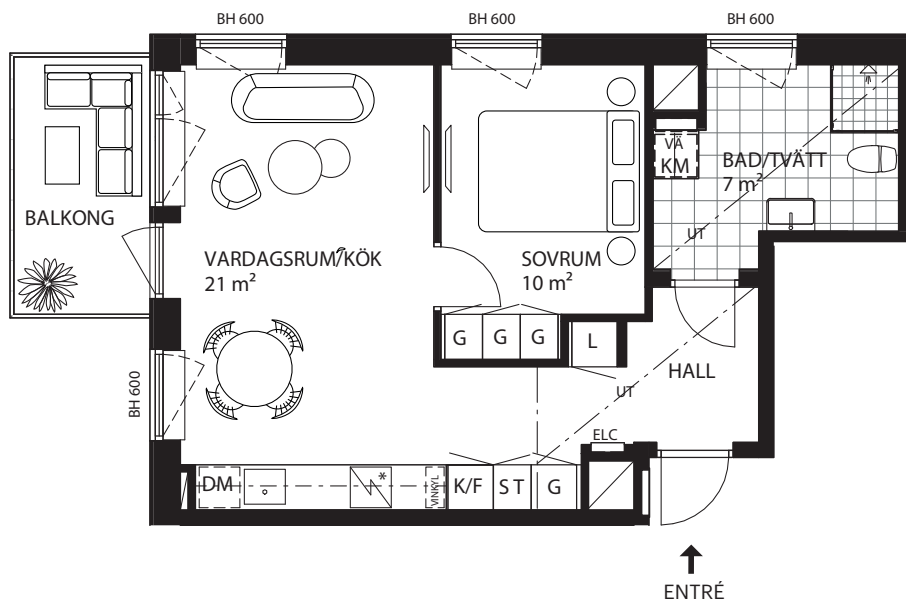

SAFIREN

LGH NR

112203

Takhöjd: 2,5 m där annat ej anges.

På högre höjd och med generös balkong hamnar du här på första parkett. En bostad som lämpar sig lika bra för en som två boende. Här pryds golven av en vacker enstavsparkett som i kombination med de sobert målade väggarna skapar en lugn oas. Köket från Kvänum skänker en lika klassisk som modern känsla och badrummet är rymligt med stilrent tidlösa kvalitéer. Vardagsrummet bjuder på ljus från två väderstreck och möjliggör yta för härliga middagar i en bostad som med sina detaljer upplevs väl genomtänkt.

Klädkammare	Frys	Diskho
Skjutdörrsgarderob	Diskmaskin	Schakt
Elcentral	Tvättmaskin	Bröstningshöjd
Undertak	Torktumlare	Värmeskåp
Tv	Kombimaskin	Inbyggnadsugn med mikro
Städsåp	Dusch	Spishäll
Vinkyl	Internförråd	Inbyggnadsugn med mikro under spishäll
Inåtgående fönster	Garderob	
Kyl och frys	Linneskåp	
Kyl	Förvaringshylla