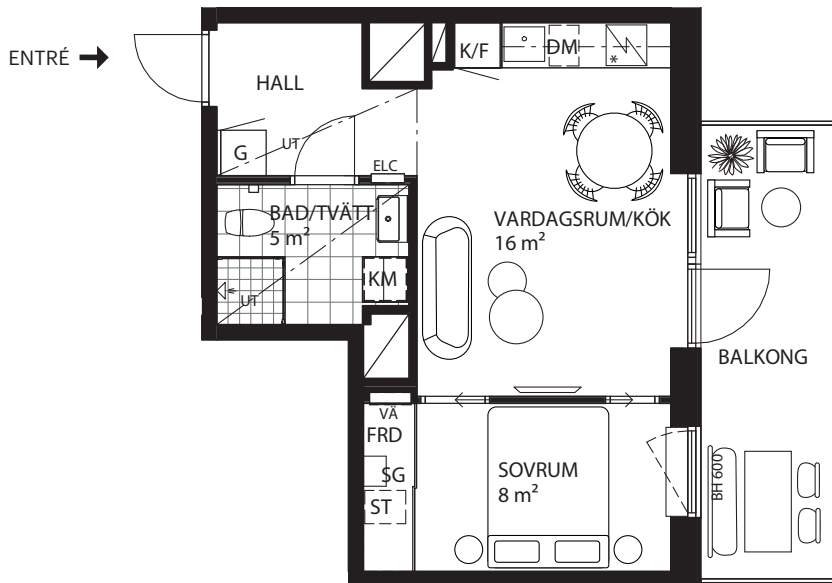

SAFIREN

LGH NR

112205

Takhöjd: 2,5 m där annat ej anges.

På högre höjd och med generös balkong hamnar du här på första parkett! Bostaden har en genomgående vacker enstavsparkett, målade väggar i sober kulör och påkostade materialval som ger en direkt känsla av ett kvalitativt boende. Köket från Kvänum matchar den medvetna köparen som också erbjuds integrerad maskinpark, arbetsytor i kalksten och ett badrum som inte lämnats åt slumpen. Balkongen erbjuder en generös yta för att blicka ut över stadens vyer och inta stadens puls.

Klädkammare	Frys	Diskho
Skjutdörrsgarderob	Diskmaskin	Schakt
Elcentral	Tvättmaskin	Bröstningshöjd
Undertak	Torktumlare	Värmeskåp
Tv	Kombimaskin	Inbyggnadsugn med mikro
Städskåp	Dusch	Spishäll
Vinkyl	Internförråd	Inbyggnadsugn med mikro under spishäll
Inåtgående fönster	Garderob	
Kyl och frys	Linneskåp	
Kyl	Förvaringshylla