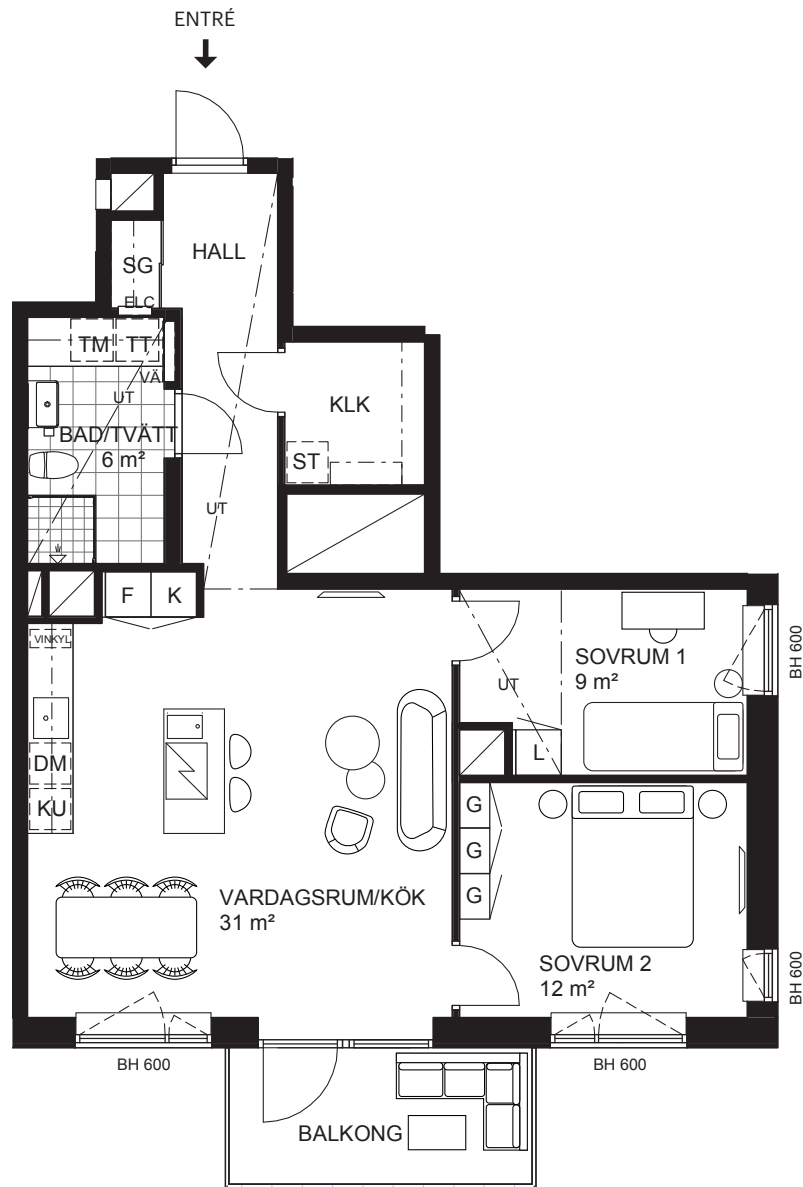

SAFIREN

LGH NR

112106

112006

111906

Takhöjd: 2,5 m där annat ej anges.

Trivsamt för den medvetna köparen! Välkommen till ett sällskapligt hem med högklassiga boendekvaliteter. Här erbjuds kök från lika moderna som klassiska Kvänum med påkostade materialval, vinkyl och en uppskattad köksö som blir det givna navet i allrummet. Ett badrum klätt i granitkeramik med väl genomtänkta detaljer. Här finns en walk-in-closet som med enkla medel kan skapa optimal yta för klädorganisering. Balkongen med sitt söderläge ger det lilla extra för ett hem att trivas i.

KLK	Klädkammare	F	Frys	Diskho
SG	Skjutdörrsgarderob	DM	Diskmaskin	Schakt
ELC	Elcentral	TM	Tvättmaskin	Bröstningshöjd
Undertak		TT	Torktumlare	Värmeskåp
Tv		KM	Kombimaskin	Inbyggadsugn med mikro
ST	Städsåp	Dusch		Spishäll
Vinkyl		FRD	Internförråd	Inbyggadsugn med mikro under spishäll
Inåtgående fönster		G	Garderob	
K/F	Kyl och frys	L	Linneskåp	
K	Kyl	Förvaringshylla