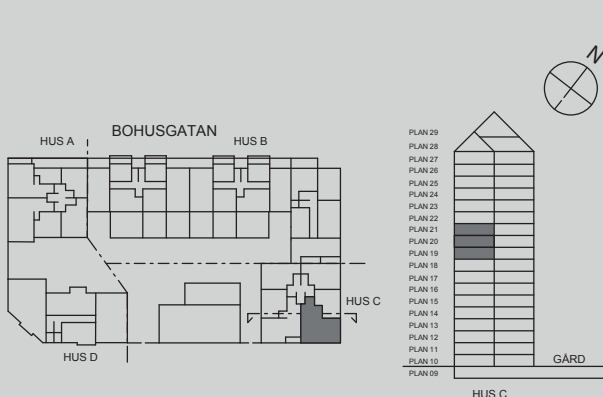

SAFIREN

LGH NR

112106

112006

111906

Takhöjd: 2,5 m där annat ej anges.

Trivsamt för den medvetna köparen! Välkommen till ett sällskapligt hem med högklassiga boendekvaliteter. Här erbjuds kök från lika moderna som klassiska Kvänum med påkostade materialval, vinkyl och en uppskattad köksö som blir det givna navet i allrummet. Ett badrum klätt i granitkeramik med väl genomtänkta detaljer. Här finns en walk-in-closet som med enkla medel kan skapa optimal yta för klädorganisering. Balkongen med sitt söderläge ger det lilla extra för ett hem att trivas i.