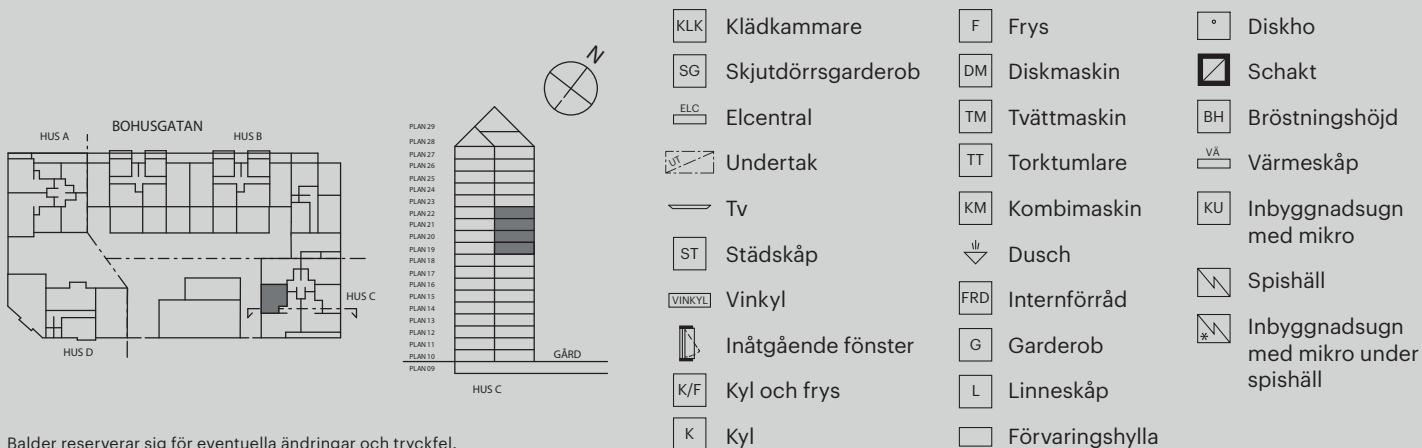

På högre höjd erbjuds en smart och trivsamt två som lämpar sig lika bra för paret som singelhushållet. Bostaden har en genomgående vacker enstavsparkett, målade väggar i sober kulör och påkostade materialval som ger en direkt känsla av ett unikt boende. Det genomtänkta köket från Kvänum matchar den medvetna köparen som också erbjuds integrerad maskinpark, arbetsytor i kalksten och ett badrum som inte lämnats åt slumpen. Balkongens utemiljö knyter samman bostadens lugna ro med vyerna över stadens puls.