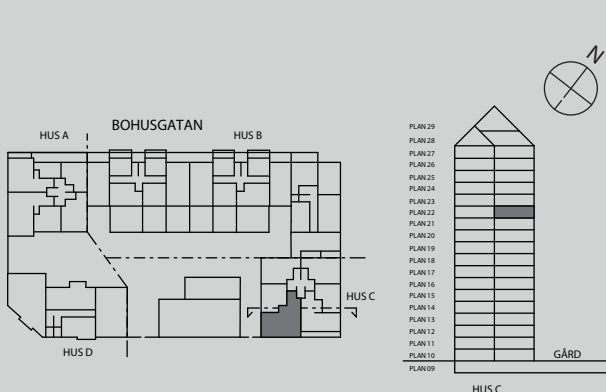

SAFIREN

LGH NR

112201

Takhöjd: 2,5 m där annat ej anges.

Trivsamt för den medvetna köparen! Välkommen till ett sällskapligt hem med högklassiga boendekvaliteter. Här erbjuds kök från lika moderna som klassiska Kvånum med påkostade materialval, vinkyl och en uppskattad köksö som blir det givna navet i allrummet. Eller ett badrum klätt i granitkeramik med läckra detaljer. Bostadens generösa walk-in-closet är optimal för klädorganisering. Balkongen med sitt söderläge ger det lilla extra för ett hem att trivas i.