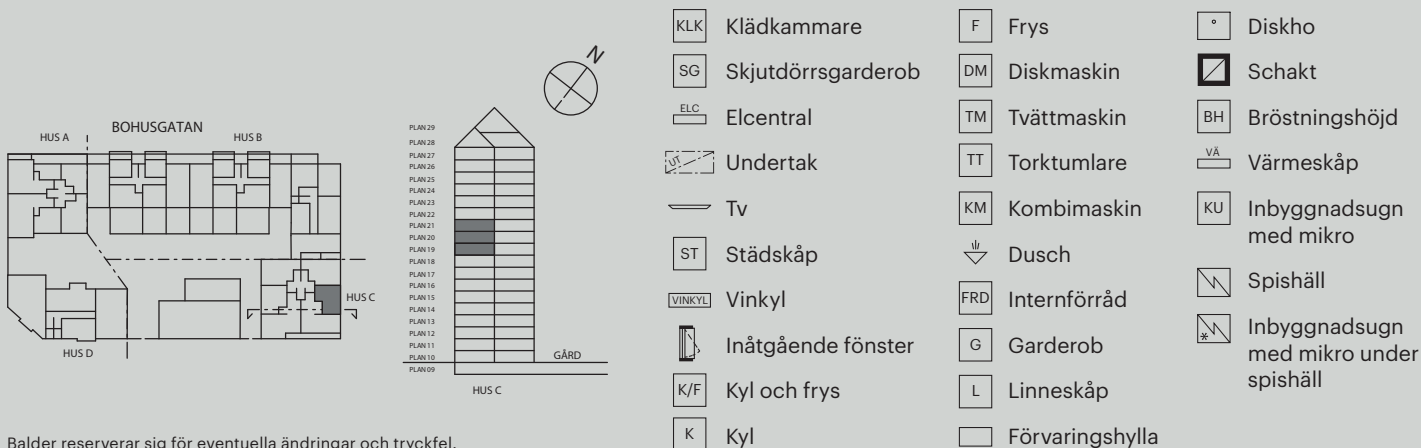

SAFIREN

LGH NR

112105

112005

111905

Takhöjd: 2,5 m där annat ej anges.

På högre höjd och med solig balkong möts du här av en bostad som skapar beundran och begär! Här pryds golvet av en vacker enstavsparkett som i kombination med de sobert målade väggarna skapar en lugn bas att inreda utefter. Det vackra köket från Kvänum är lika klassiskt som modernt och lockar den medvetna köparen och erbjuder integrerad maskinpark och arbetsytor i kalksten. Badrummet, inrett i granitkeramik, upplevs stilrent och med tidlösa kvalitéer. Ett hem att trivas i!