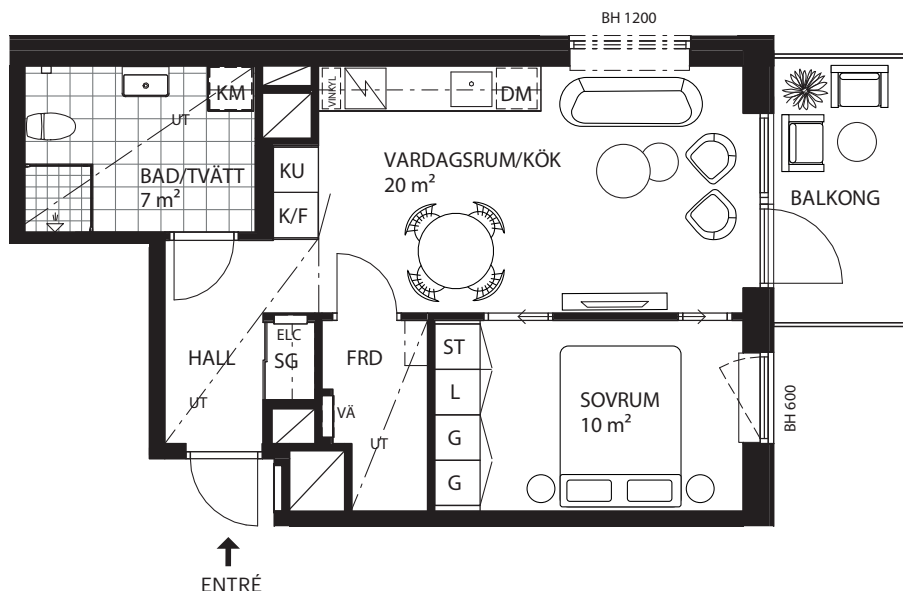

SAFIREN

LGH NR

112004

Takhöjd: 2,5 m där annat ej anges.

På högre höjd och med en balkong som välkomnar ute till inne, hamnar du här på första parkett! En bostad som lämpar sig lika bra för en som två. Inte minst tack vare bostadens generösa förvaringsmöjligheter. Här pryds golven av en vacker enstavsparkett som i kombination med de sobert målade väggarna skapar en lugn oas. Köket från Kvänum skänker en lika klassisk som modern känsla och badrummet är rymligt med stilrent tidlösa kvalitéer. Vardagsrummet bjuder på härligt ljus och möjliggör yta för härliga middagar i en bostad som med sina detaljer upplevs väl genomtänkt.

KLK	Klädkammare	F	Frys	◦	Diskho
SG	Skjutdörrsgarderob	DM	Diskmaskin	▣	Schakt
ELC	Elcentral	TM	Tvättmaskin	BH	Bröstningshöjd
UT	Undertak	TT	Torktumlare	VÄ	Värmeskåp
Tv	Tv	KM	Kombimaskin	KU	Inbyggnadsugn med mikro
ST	Städsåp	↓	Dusch	↘	Spishäll
VINKYL	Vinkyl	FRD	Internförråd	↙	Inbyggnadsugn med mikro under spishäll
↗	Inåtgående fönster	G	Garderob	□	Förvaringshylla
K/F	Kyl och frys	L	Linneskåp		
K	Kyl