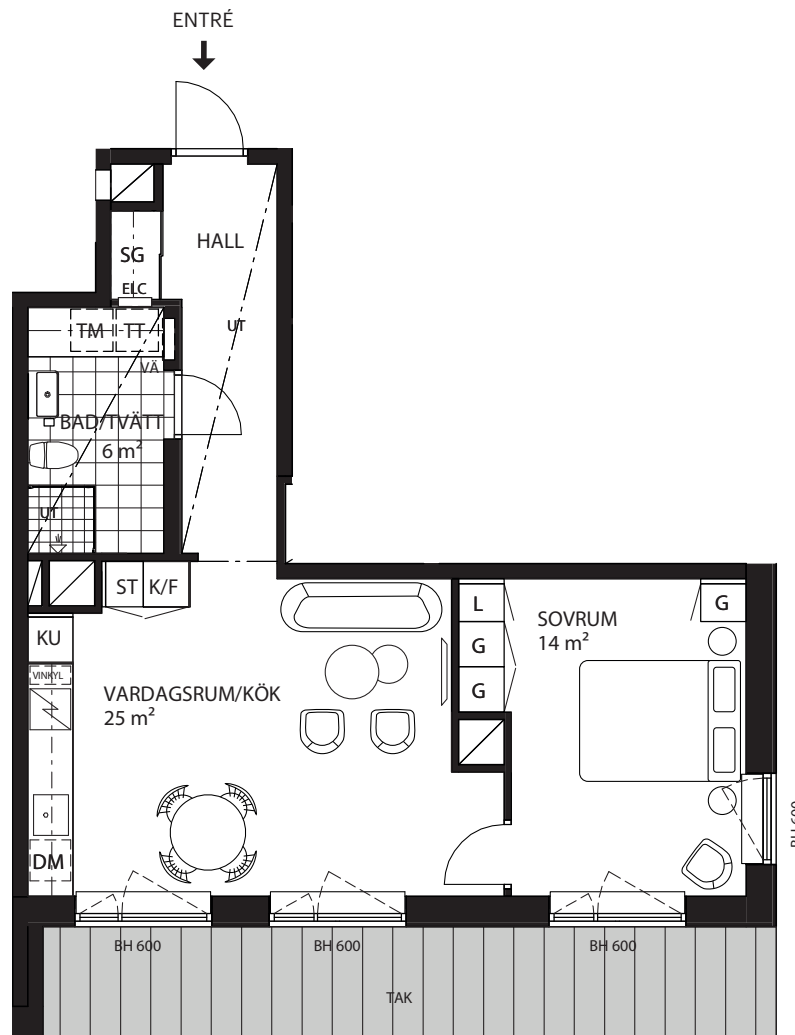

SAFIREN

LGH NR

112305