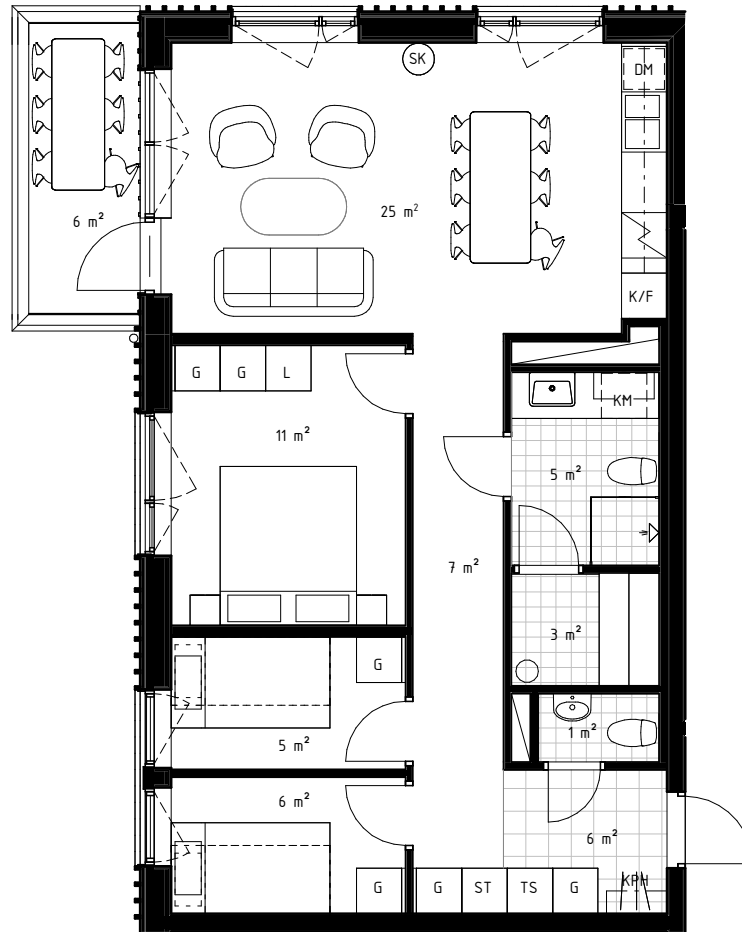

BH Bröstningshöjd fönster 70 cm om inget annat anges

RH Rumshöjd 2,47 m

Golvvärme i hall och badrum

Balkongdjup 170 cm

ORIENTERINGSFIGUR

Lägenhet 74 m²

SKALA 1:100 (A4-format)

METER