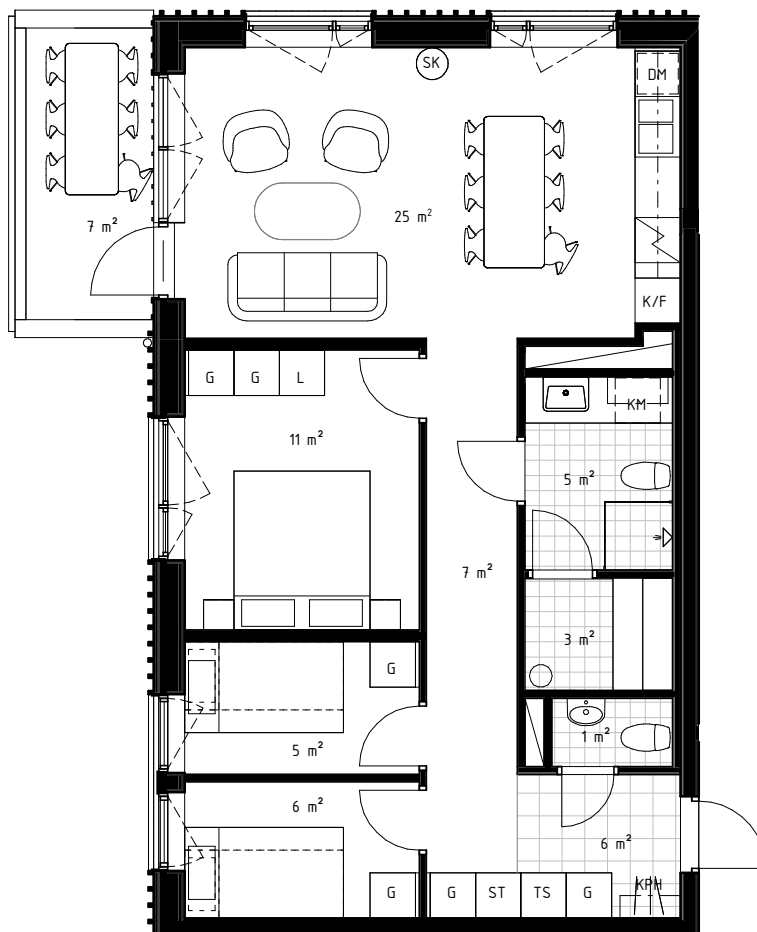

BH Bröstningshöjd fönster 70 cm om inget annat anges

RH Rumshöjd 2,47 m

Golvvärme i hall och badrum

Balkongdjup 150 cm

ORIENTERINGSFIGUR

BROLÄGDAN HUS 2 Skolvägen, Åre

LÄGENHETSNUMMER

1203

1303

1403

1503

Lägenhet 74 m²

SKALA 1:100 (A4-format)

METER

SYMBOLFÖRKLARING

Kyl/Frys	Kyl	Frys	Diskmaskin
Bänkskiva m. överskåp	Städskåp	Plats för torktumlare	Plats för kombimaskin
Induktionshäll	Högskåp	Plats för tvättpelare	Plats för tvättmaskin
Torkskåp	Kapphylla	Garderob	Spiskamin