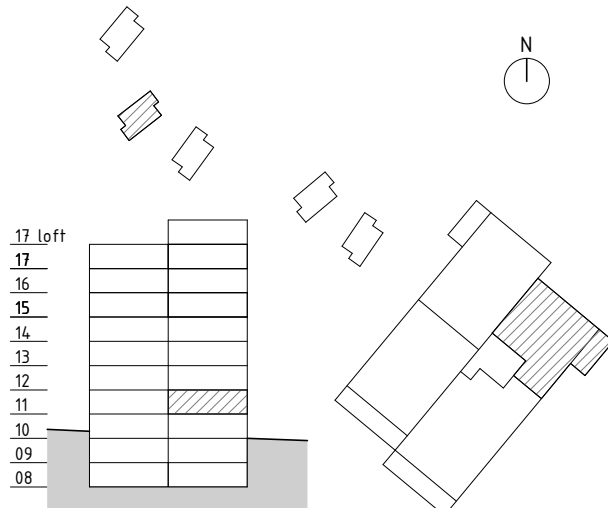

ORIENTERINGSFIGUR