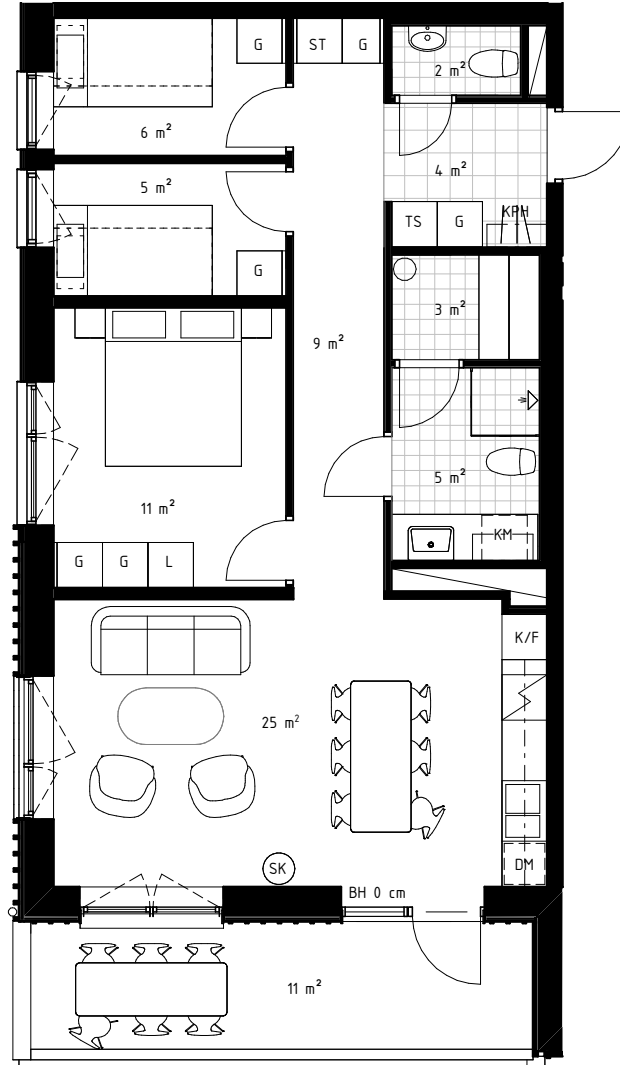

SKALA 1:100 (A4-format)

METER

SYMBOLFÖRKLARING

Kyl/Frys	Kyl	Frys	Diskmaskin
Bänkskiva m. överskåp	Städskåp	Plats för torktumlare	Plats för kombimaskin
Induktionshäll	Högskåp	Plats för tvättpetare	Plats för tvättmaskin
Torkskåp	Kapphylla	Garderob	Spiskamin

Lägenhet 74 m²

SKALA 1:100 (A4-format)

METER

SYMBOLFÖRKLARING

	Kyl/Frys		Kyl		Frys		Diskmaskin
	Bänkskiva m. överskåp		Städskåp		Plats för torktumlare		Plats för kombimaskin
	Induktionshäll		Högskåp		Plats för tvättpetare		Plats för tvättmaskin
	Torkskåp		Kapphylla		Garderob		Spiskamin

BH Bröstningshöjd fönster 70 cm om inget annat anges

RH Rumshöjd 2,7 m

Golvvärme i hall och badrum

Balkongdjup 170 cm

ORIENTERINGSFIGUR

Lägenhet 73 m²

SKALA 1:100 (A4-format)

METER

SYMBOLFÖRKLARING

Kyl/Frys	Kyl	Frys	Diskmaskin
Bänkskiva m. överskåp	Städskåp	Plats för torktumlare	Plats för kombimaskin
Induktionshäll	Högskåp	Plats för tvättpelare	Plats för tvättmaskin
Torkskåp	Kapphylla	Garderob	Spiskamin