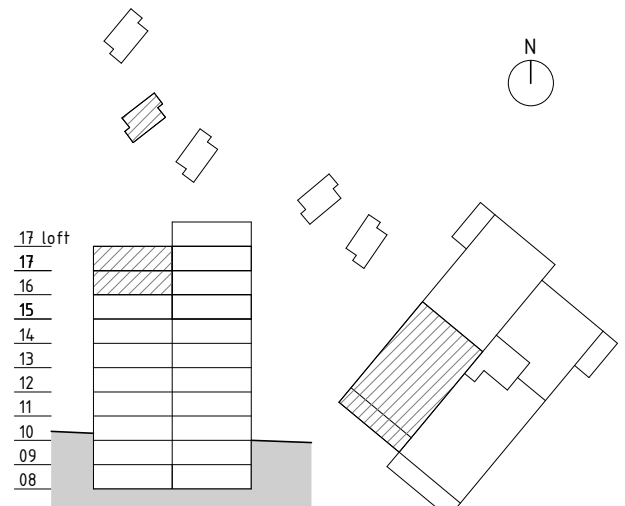

ORIENTERINGSFIGUR