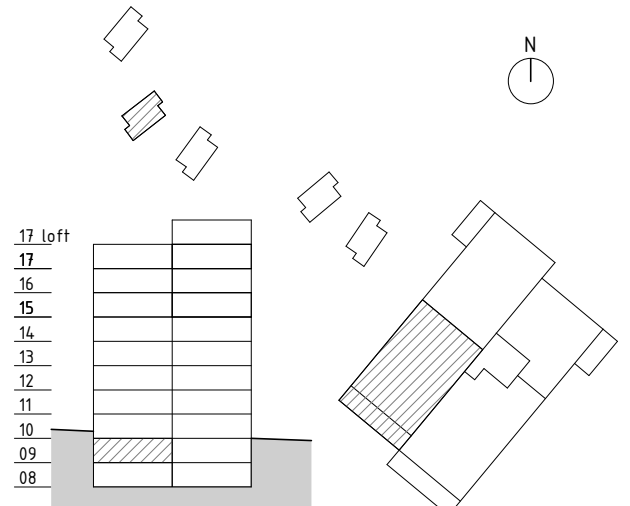

BH Bröstningshöjd fönster 70 cm om inget annat anges

RH Rumshöjd 2,7 m

Golvvärme i hall och badrum

Balkongdjup 170 cm

ORIENTERINGSFIGUR

BROLÄGDAN HUS 2 Skolvägen, Åre

LÄGENHETSNUMMER

1001 1401
1101 1501
1201 1601
1301