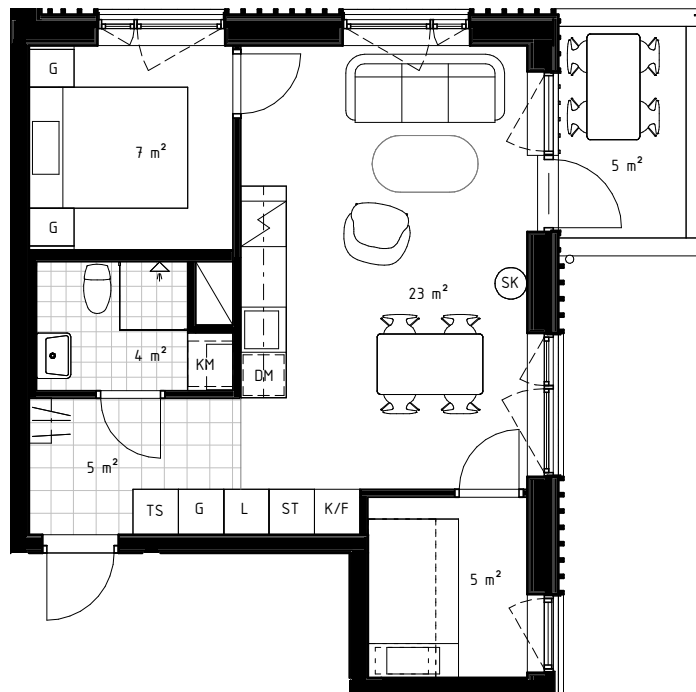

BROLÄGDAN HUS 2 Skolvägen, Åre

LÄGENHETSNUMMER

1204

1604

1304

1404

1504

Lägenhet 46 m²