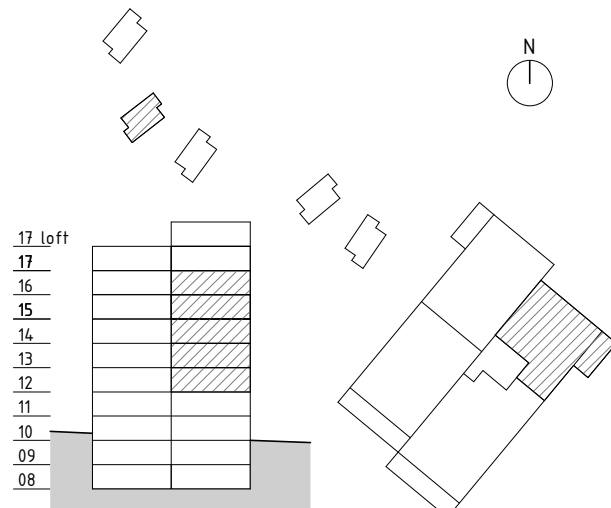

ORIENTERINGSFIGUR