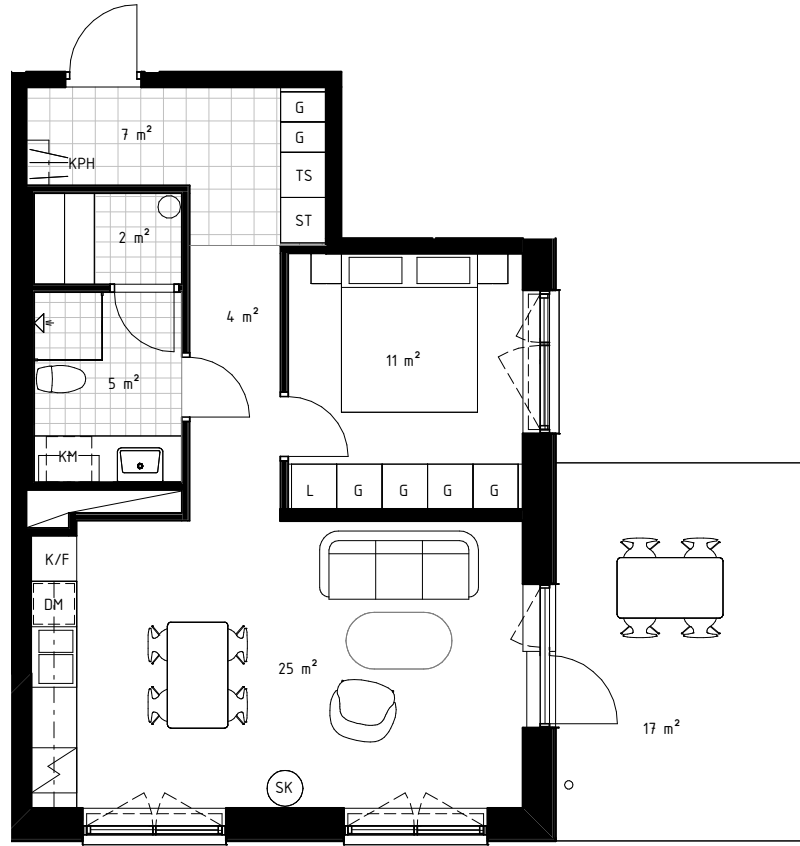

BROLÄGDAN HUS 2 Skolvägen, Åre

LÄGENHETSNUMMER

0801

Lägenhet 55 m² (varav BIA 17 m²)

SKALA 1:100 (A4-format)

METER

0 1cm = 1m 5

SYMBOLFÖRKLARING

BH Bröstningshöjd fönster 70 cm om inget annat anges

RH Rumshöjd 3 m, ev lägre takhöjd över hall och våtrum

Golvvärme i hall och badrum

ORIENTERINGSFIGUR

BROLÄGDAN HUS 2 Skolvägen, Åre

LÄGENHETSNUMMER

0802

Lägenhet 73 m² (varav BIA 35 m²)

SKALA 1:100 (A4-format)

METER

SYMBOLFÖRKLARING

Kyl/Frys	Kyl	Frys	Diskmaskin
Bänkskiva m. överskåp	Städskåp	Plats för torktumlare	Plats för kombimaskin
Induktionshäll	Högskåp	Plats för tvättpetare	Plats för tvättmaskin
Torkskåp	Kapphylla	Garderob	Spiskamin