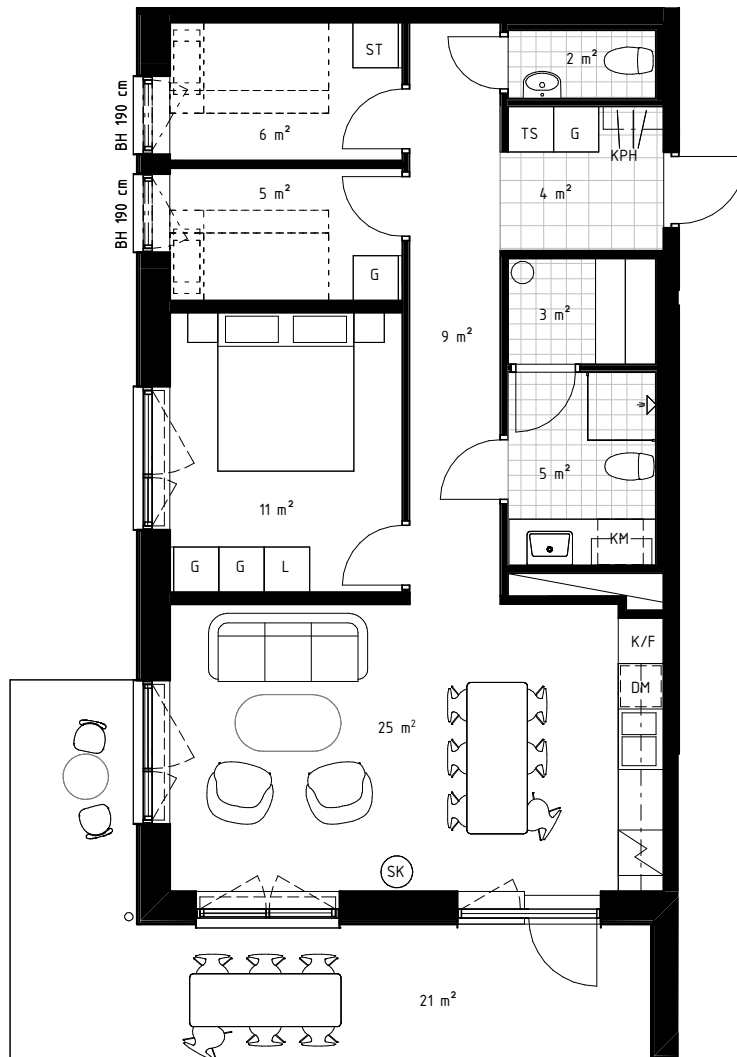

BROLÄGDAN HUS 2 Skolvägen, Åre

LÄGENHETSNUMMER

0801

Lägenhet 55 m² (varav BIA 17 m²)

SKALA 1:100 (A4-format)

METER

0 1cm = 1m 5

SYMBOLFÖRKLARING

BH Bröstningshöjd fönster 70 cm om inget annat anges

RH Rumshöjd 3 m, ev lägre takhöjd över hall och våtrum

Golvvärme i hall och badrum

ORIENTERINGSFIGUR

BROLÄGDAN HUS 2 Skolvägen, Åre

LÄGENHETSNUMMER

0802

Lägenhet 73 m² (varav BIA 35 m²)

SKALA 1:100 (A4-format)

METER

SYMBOLFÖRKLARING

Kyl/Frys	Kyl	Frys	Diskmaskin
Bänkskiva m. överskåp	Städskåp	Plats för torktumlare	Plats för kombimaskin
Induktionshäll	Högskåp	Plats för tvättpetare	Plats för tvättmaskin
Torkskåp	Kapphylla	Garderob	Spiskamin

BH Bröstningshöjd fönster 70 cm om inget annat anges

RH Rumshöjd 3 m, ev lägre takhöjd över hall och våtrum

Golvvärme i hall och badrum

ORIENTERINGSFIGUR

BROLÄGDAN HUS 2 Skolvägen, Åre

LÄGENHETSNUMMER
0901