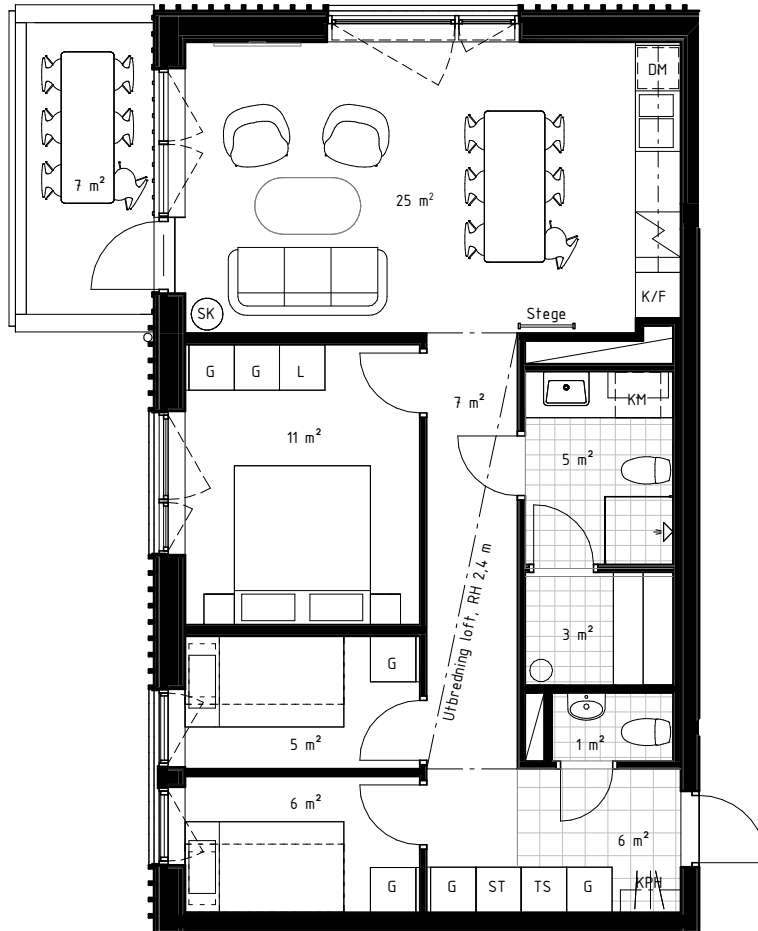

BH Bröstningshöjd fönster 70 cm om inget annat anges

RH Rumshöjd 2,8-5,6 m om inget annat anges

Golvvärme i hall och badrum

Balkongdjup 170 cm

ORIENTERINGSFIGUR

Lägenhet 89 m² (varav loft 15 m²)

SYMBOLFÖRKLARING