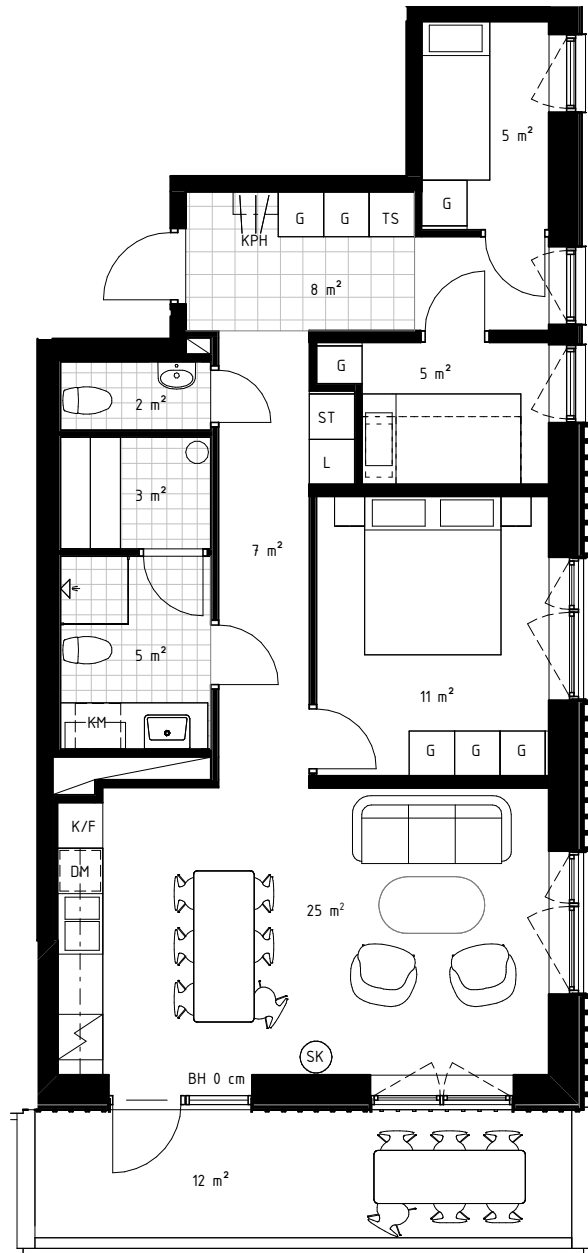

SKALA 1:100 (A4-format)

METER

SYMBOLFÖRKLARING

Kyl/Frys	Kyl	Frys	Diskmaskin
Bänkskiva m. överskåp	Städskåp	Plats för torktumlare	Plats för kombimaskin
Induktionshäll	Högskåp	Plats för tvättpetare	Plats för tvättmaskin
Torkskåp	Kapphylla	Garderob	Spiskamin

BH Bröstningshöjd fönster 70 cm om inget annat anges

RH Rumshöjd 3 m, ev lägre takhöjd över hall och våtrum

Golvvärme i hall och badrum

ORIENTERINGSFIGUR

BROLÄGDAN HUS 2 Skolvägen, Åre

LÄGENHETSNUMMER
0901

Lägenhet 74 m²

SKALA 1:100 (A4-format)

METER

SYMBOLFÖRKLARING

	Kyl/Frys		Kyl		Frys		Diskmaskin
	Bänkskiva m. överskåp		Städskåp		Plats för torktumlare		Plats för kombimaskin
	Induktionshäll		Högskåp		Plats för tvättpetare		Plats för tvättmaskin
	Torkskåp		Kapphylla		Garderob		Spiskamin

BH Bröstningshöjd fönster 70 cm om inget annat anges

RH Rumshöjd 2,7 m

Golvvärme i hall och badrum

Balkongdjup 170 cm

ORIENTERINGSFIGUR

Lägenhet 73 m²

SKALA 1:100 (A4-format)

METER