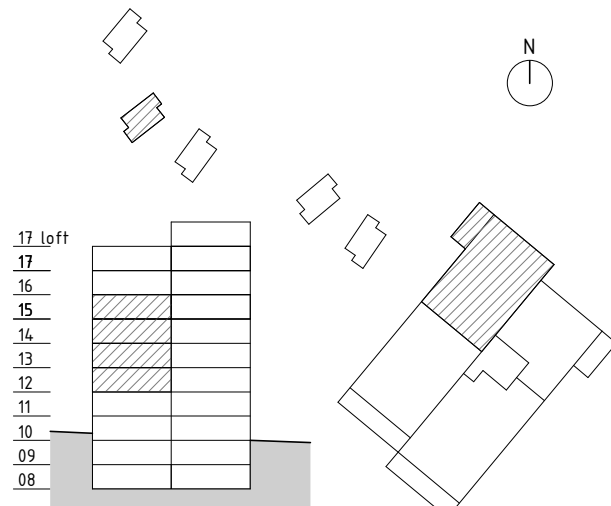

ORIENTERINGSFIGUR