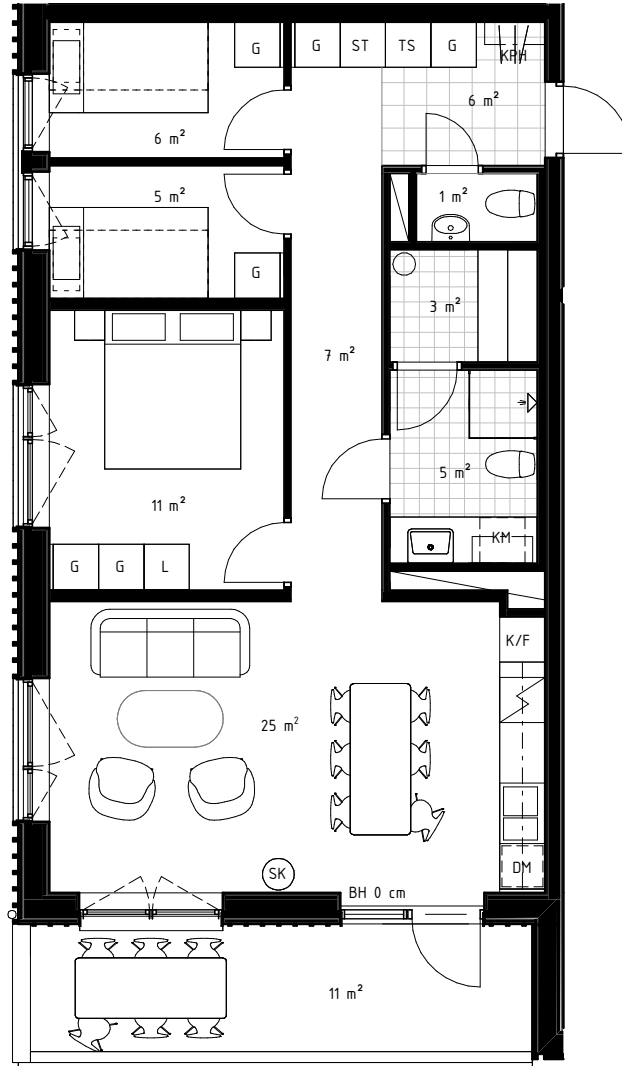

SKALA 1:100 (A4-format)

METER

SYMBOLFÖRKLARING

Kyl/Frys	Kyl	Frys	Diskmaskin
Bänkskiva m. överskåp	Städskåp	Plats för torktumlare	Plats för kombimaskin
Induktionshäll	Högskåp	Plats för tvättpetare	Plats för tvättmaskin
Torkskåp	Kapphylla	Garderob	Spiskamin

BH Bröstningshöjd fönster 70 cm om inget annat anges

RH Rumshöjd 2,47 m

Golvvärme i hall och badrum

Balkongdjup 170 cm

ORIENTERINGSFIGUR

Lägenhet 74 m²

SKALA 1:100 (A4-format)

METER

BH Bröstningshöjd fönster 70 cm om inget annat anges

RH Rumshöjd 2,47 m

Golvvärme i hall och badrum

Balkongdjup 170 cm

ORIENTERINGSFIGUR

BROLÄGDAN HUS 2 Skolvägen, Åre

LÄGENHETSNUMMER

1102
1202
1302
1402

Lägenhet 74 m²

SKALA 1:100 (A4-format)

METER

SYMBOLFÖRKLARING

Kyl/Frys	Kyl	Frys	Diskmaskin
Bänkskiva m. överskåp	Städskap	Plats för torktumlare	Plats för kombimaskin
Induktionshäll	Högskåp	Plats för tvättpelare	Plats för tvättmaskin
Torkskåp	Kapphylla	Garderob	Spiskamin