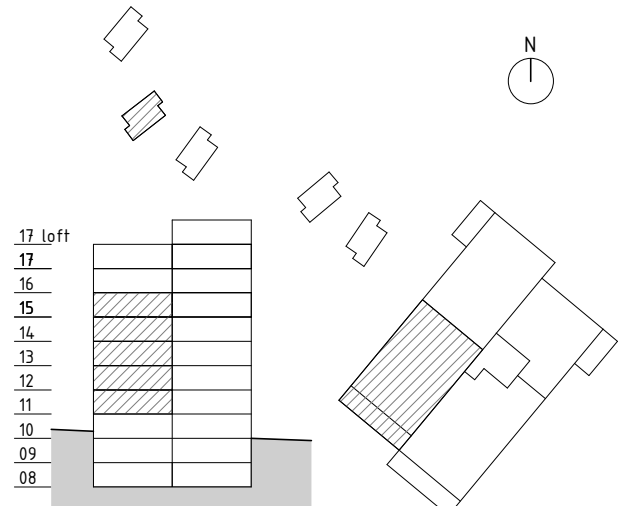

ORIENTERINGSFIGUR