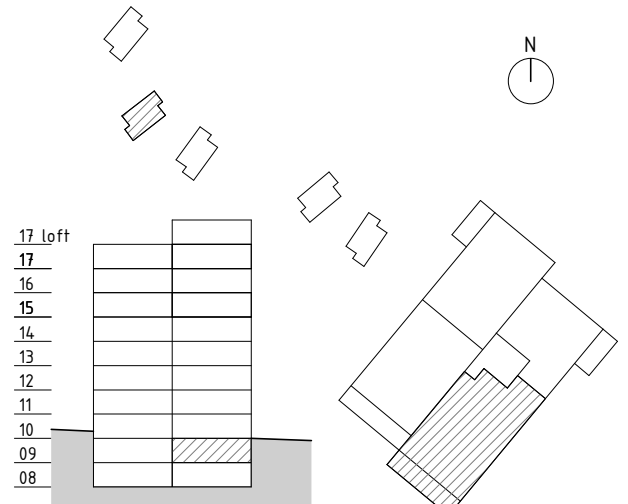

BH Bröstningshöjd fönster 70 cm om inget annat anges

RH Rumshöjd 2,7 m

Golvvärme i hall och badrum

Balkongdjup 170 cm

ORIENTERINGSFIGUR

Lägenhet 73 m²

SKALA 1:100 (A4-format)

METER