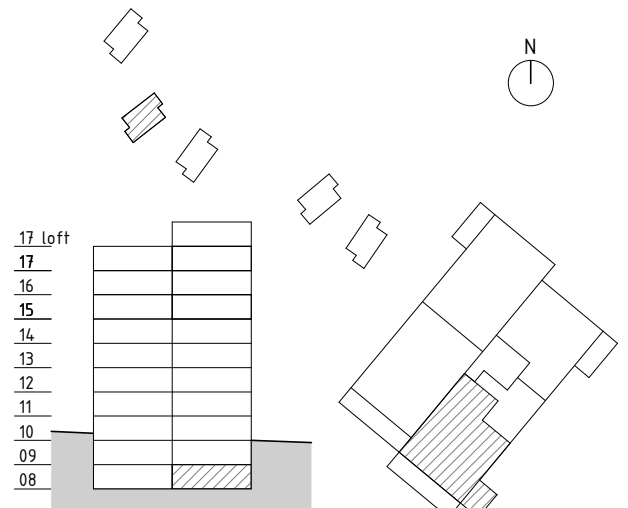

ORIENTERINGSFIGUR