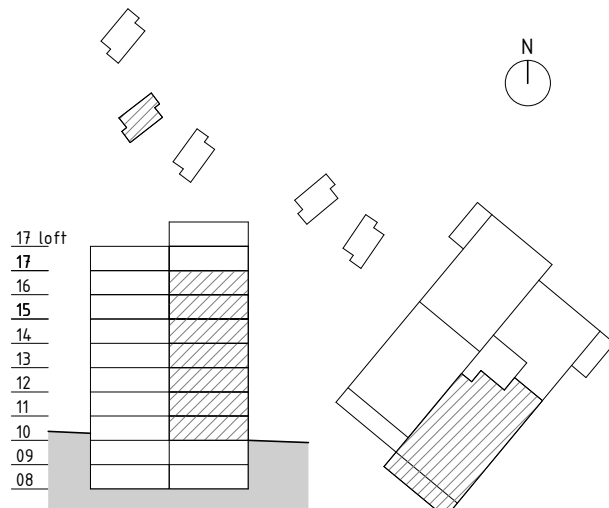

BH Bröstningshöjd fönster 70 cm om inget annat anges

RH Rumshöjd 2,47 m

Golvvärme i hall och badrum

Balkongdjup 170 cm

ORIENTERINGSFIGUR

Lägenhet 74 m²

SKALA 1:100 (A4-format)

METER