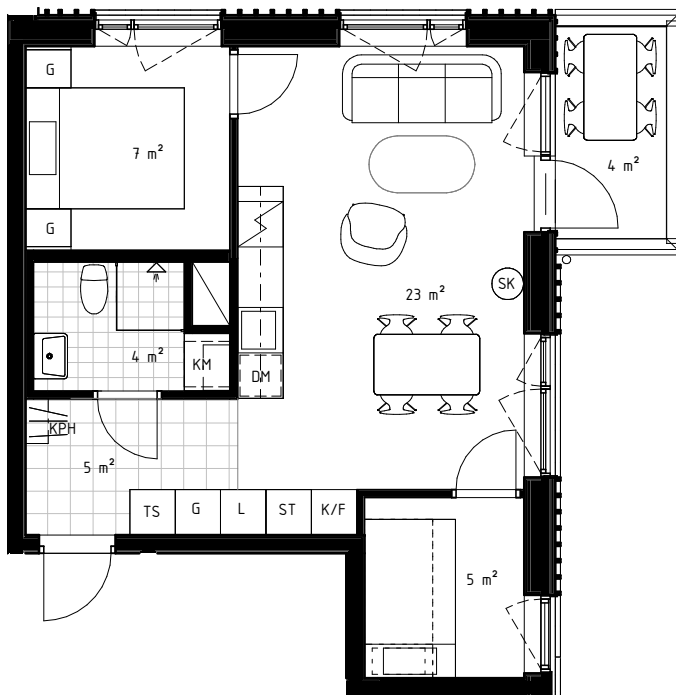

BH Bröstningshöjd fönster 70 cm om inget annat anges

RH Rumshöjd 2,47 m

Golvvärme i hall och badrum

Balkongdjup 150 cm

ORIENTERINGSFIGUR

Lägenhet 46 m²

SYMBOLFÖRKLARING

Kyl/Frys	Kyl	Frys	Diskmaskin
Bänkskiva m. överskåp	Städsåp	Plats för torktumlare	Plats för kombimaskin
Induktionshäll	Högskåp	Plats för tvättpelare	Plats för tvättmaskin
Torkskåp	Kapphylla	Garderob	Spiskamin