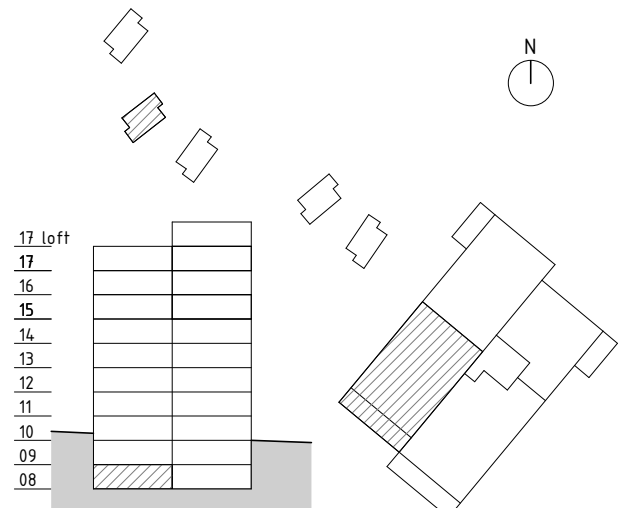

BH Bröstningshöjd fönster 70 cm om inget annat anges

RH Rumshöjd 3 m, ev lägre takhöjd över hall och våtrum

Golvvärme i hall och badrum

ORIENTERINGSFIGUR

BROLÄGDAN HUS 2 Skolvägen, Åre

LÄGENHETSNUMMER

0802

Lägenhet 73 m² (varav BIA 35 m²)

SKALA 1:100 (A4-format)

METER

SYMBOLFÖRKLARING

Kyl/Frys	Kyl	Frys	Diskmaskin
Bänkskiva m. överskåp	Städskåp	Plats för torktumlare	Plats för kombimaskin
Induktionshäll	Högskåp	Plats för tvättpetare	Plats för tvättmaskin
Torkskåp	Kapphylla	Garderob	Spiskamin

BH Bröstningshöjd fönster 70 cm om inget annat anges

RH Rumshöjd 3 m, ev lägre takhöjd över hall och våtrum

Golvvärme i hall och badrum

ORIENTERINGSFIGUR

BROLÄGDAN HUS 2 Skolvägen, Åre

LÄGENHETSNUMMER
0901