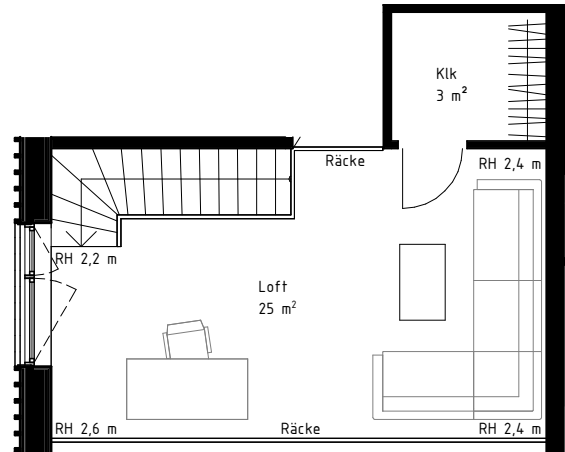

BH Bröstningshöjd fönster 70 cm om inget annat anges

RH Rumshöjd 2,47 m

Golvvärme i hall och badrum

Balkongdjup 170 cm

ORIENTERINGSFIGUR

BROLÄGDAN HUS 2 Skolvägen, Åre

LÄGENHETSNUMMER

1602

Lägenhet 99 m² (varav loft 25 m²)

SKALA 1:100 (A4-format)

METER

SYMBOLFÖRKLARING

Kyl/Frys	Kyl	Frys	Diskmaskin
Bänkskiva m. överskåp	Städskåp	Plats för torktumlare	Plats för kombimaskin
Induktionshäll	Högskåp	Plats för tvättpelare	Plats för tvättmaskin
Torkskåp	Kapphylla	Garderob	Spiskamin