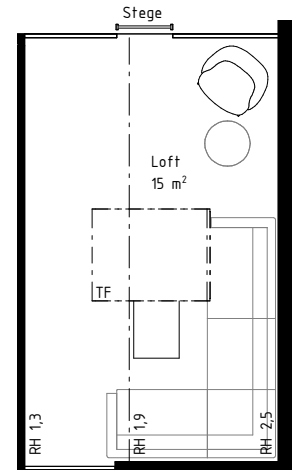

Lägenhet 99 m² (varav loft 25 m²)

SKALA 1:100 (A4-format)

METER

SYMBOLFÖRKLARING

Kyl/Frys	Kyl	Frys	Diskmaskin
Bänkskiva m. överskåp	Städskåp	Plats för torktumlare	Plats för kombimaskin
Induktionshäll	Högskåp	Plats för tvättpelare	Plats för tvättmaskin
Torkskåp	Kapphylla	Garderob	Spiskamin

BH Bröstningshöjd fönster 70 cm om inget annat anges

RH Rumshöjd 2,8-5,6 m om inget annat anges

Golvvärme i hall och badrum

Balkongdjup 170 cm

ORIENTERINGSFIGUR

Lägenhet 89 m² (varav loft 15 m²)

SYMBOLFÖRKLARING