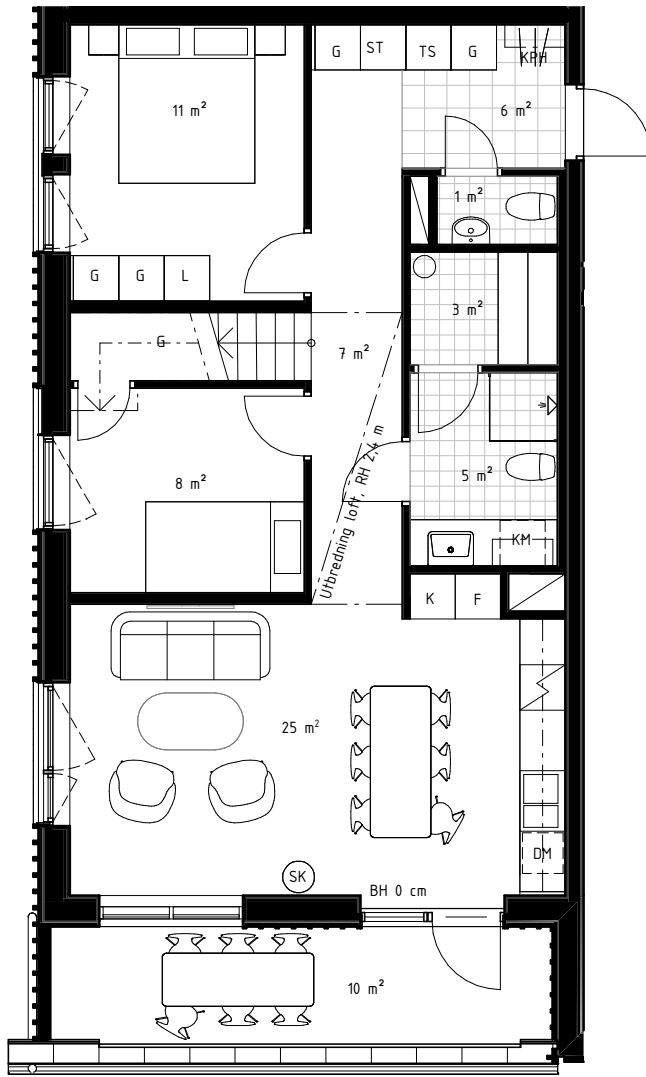

BH Bröstningshöjd fönster 70 cm om inget annat anges

RH Rumshöjd 3 m, ev lägre takhöjd över hall och våtrum

Golvvärme i hall och badrum

ORIENTERINGSFIGUR

BROLÄGDAN HUS 2 Skolvägen, Åre

LÄGENHETSNUMMER

0802

Lägenhet 73 m² (varav BIA 35 m²)

SKALA 1:100 (A4-format)

METER

SYMBOLFÖRKLARING

Kyl/Frys	Kyl	Frys	Diskmaskin
Bänkskiva m. överskåp	Städskåp	Plats för torktumlare	Plats för kombimaskin
Induktionshäll	Högskåp	Plats för tvättpetare	Plats för tvättmaskin
Torkskåp	Kapphylla	Garderob	Spiskamin

BH Bröstningshöjd fönster 70 cm om inget annat anges

RH Rumshöjd 2,47 m

Golvvärme i hall och badrum

Balkongdjup 170 cm

ORIENTERINGSFIGUR

BROLÄGDAN HUS 2 Skolvägen, Åre

LÄGENHETSNUMMER

1602

Lägenhet 99 m² (varav loft 25 m²)

SKALA 1:100 (A4-format)

METER

SYMBOLFÖRKLARING

Kyl/Frys	Kyl	Frys	Diskmaskin
Bänkskiva m. överskåp	Städskåp	Plats för torktumlare	Plats för kombimaskin
Induktionshäll	Högskåp	Plats för tvättpelare	Plats för tvättmaskin
Torkskåp	Kapphylla	Garderob	Spiskamin