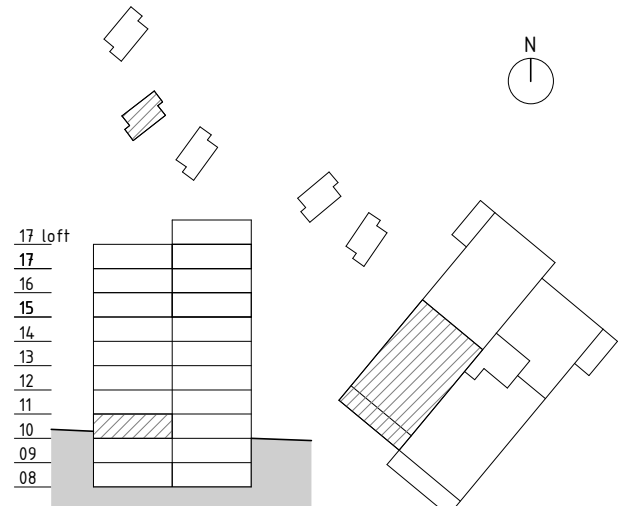

ORIENTERINGSFIGUR