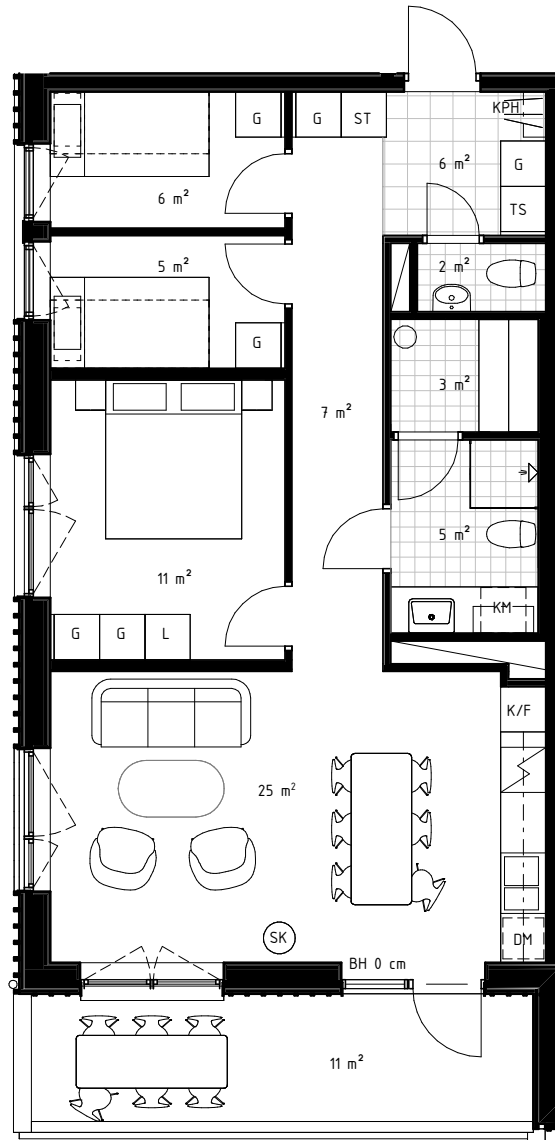

SKALA 1:100 (A4-format)

METER

SYMBOLFÖRKLARING

Kyl/Frys	Kyl	Frys	Diskmaskin
Bänkskiva m. överskåp	Städskåp	Plats för torktumlare	Plats för kombimaskin
Induktionshäll	Högskåp	Plats för tvättpetare	Plats för tvättmaskin
Torkskåp	Kapphylla	Garderob	Spiskamin

Lägenhet 75 m²

SKALA 1:100 (A4-format)

METER

SYMBOLFÖRKLARING

	Kyl/Frys		Kyl		Frys		Diskmaskin
	Bänkskiva m. överskåp		Städskåp		Plats för torktumlare		Plats för kombimaskin
	Induktionshäll		Högskåp		Plats för tvättpelare		Plats för tvättmaskin
	Torkskåp		Kapphylla		Garderob		Spiskamin

BH Bröstningshöjd fönster 70 cm om inget annat anges

RH Rumshöjd 2,47 m

Golvvärme i hall och badrum

Balkongdjup 170 cm

ORIENTERINGSFIGUR

Lägenhet 74 m²

SKALA 1:100 (A4-format)

METER