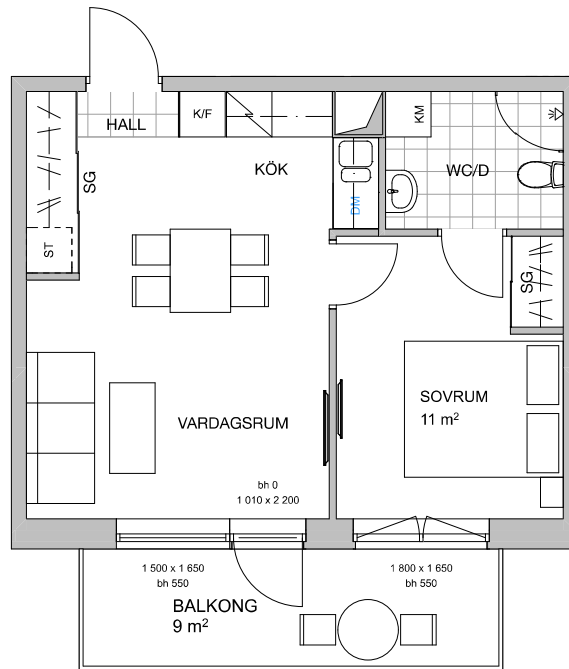

Oljeslagaren

Limhamn, Malmö

Ytångivelser är preliminära.
Illustrerad plan redovisar ett möbleringsförslag.
Rätt till mindre ändringar förbehålles.

LÄGENHETSNUMMER

222

2 RoK 40 m²

KIRSH + DEREKA ARKITEKTER

K/F	Kombinerad Kyl / Frys	Spis
DM	Diskmaskin	Tvättmaskin
K	Kylskåp	Torktumlare
F	Frys	Kombimaskin
G	Garderob	Högsåp
ST	Städsåp/modul	Shakt
SG	Skjutdörrsgarderob	

Sektion A1