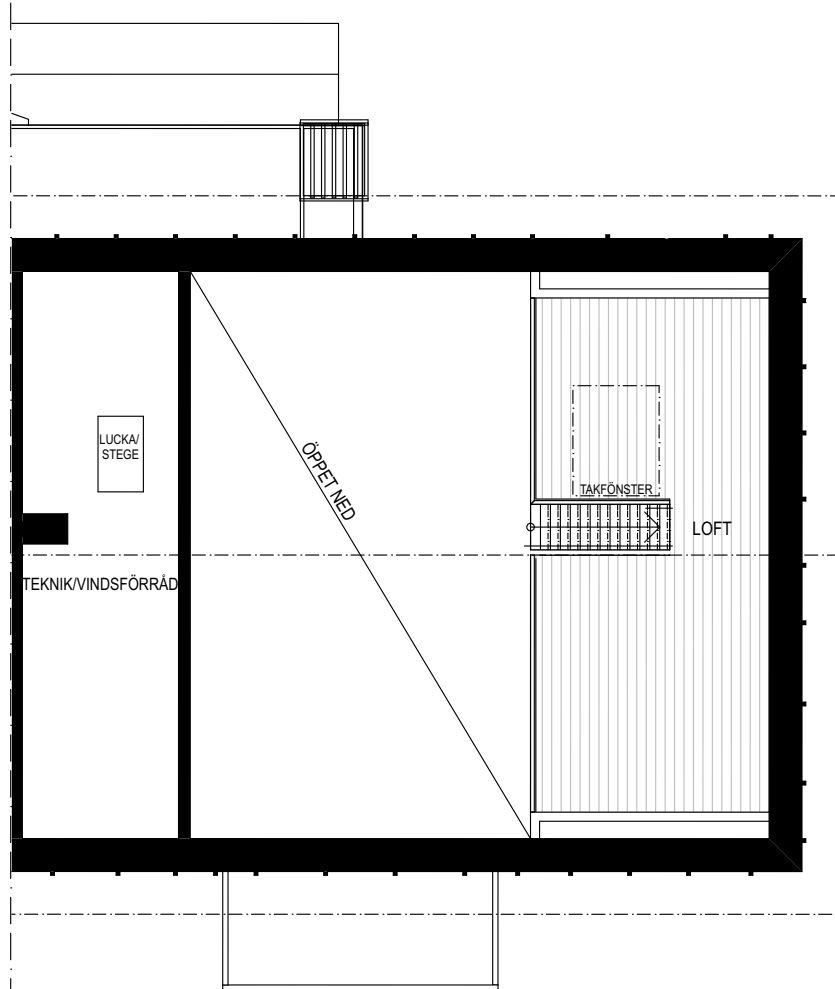

BRF GLÄNTAN

3 RUM OCH KÖK- s 2/2

BOFAKTA

73,8 m² LÄGENHET 04 HUS 1 PLAN LOFT

2018-07-02

Ytangelser är preliminära. Rätt till ändringar förbehålles.
Med reservation för eventuella tryckfel.

inobi

NORR

FÖRKLARINGAR

F	FRYS	G	GARDEROB		SCHAKT
K	KYL		SKJUTDÖRRAR & VÄGGMONTERAD GARDEROBSINREDNING		KLINKERGOLV
K/F	KYL/FRYS		WC-STOL & HANDFAT VID TILLVAL		TRÆGOLV
DM	DISKMASKIN	ST	STÄDINREDNING		MARKSTEN
	KAPPHYLLA	FRD	FÖRRÅD		TRÆTERRASS
KLK	KLÄDKAMMARE	PL	PLANTERINGSLÅDA		

KÖKS BÄNK (ÖVERSKÅP - - - - -)
HO SPISHÄLL & UGN

TVÄTTMASKIN OCH TORKTUMLARE MED BÄNK & VÄGGSKÅP

TVÄTTMASKIN OCH TORKTUMLARE MED BÄNK & FTX-AGGREGAT I VÄGGSKÅP

INSPEKTIONSLUCKOR OCH VENTILATIONSINKLÄDNADER KAN FÖREKOMMA