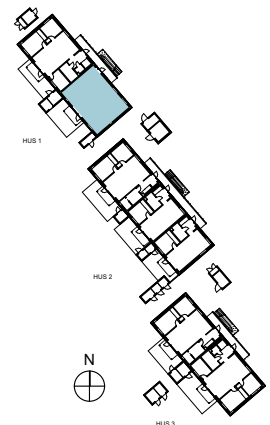

BRF GLÄNTAN

3 RUM OCH KÖK- s 1/2

BOFAKTA

73,8 m² LÄGENHET 04 HUS 1 PLAN 2

2018-07-02

Ytangelser är preliminära. Rätt till ändringar förbehålles.
Med reservation för eventuella tryckfel.

inobi

NORR

BOSTADENS PLACERING

LÄGENHETSPLAN SKALA 1:100 (A4)

BRF GLÄNTAN

3 RUM OCH KÖK- s 2/2

BOFAKTA

73,8 m² LÄGENHET 04 HUS 1 PLAN LOFT

2018-07-02

Ytangelser är preliminära. Rätt till ändringar förbehålles.
Med reservation för eventuella tryckfel.

inobi

NORR

FÖRKLARINGAR

F	FRYS	G	GARDEROB		SCHAKT
K	KYL		SKJUTDÖRRAR & VÄGGMONTERAD GARDEROBSINREDNING		KLINKERGOLV
K/F	KYL/FRYS		WC-STOL & HANDFAT VID TILLVAL		TRÆGOLV
DM	DISKMASKIN	ST	STÄDINREDNING		MARKSTEN
	KAPPHYLLA	FRD	FÖRRÅD		TRÆTERRASS
KLK	KLÄDKAMMARE	PL	PLANTERINGSLÅDA		

BOSTADENS PLACERING

LÄGENHETSPLAN SKALA 1:100 (A4)