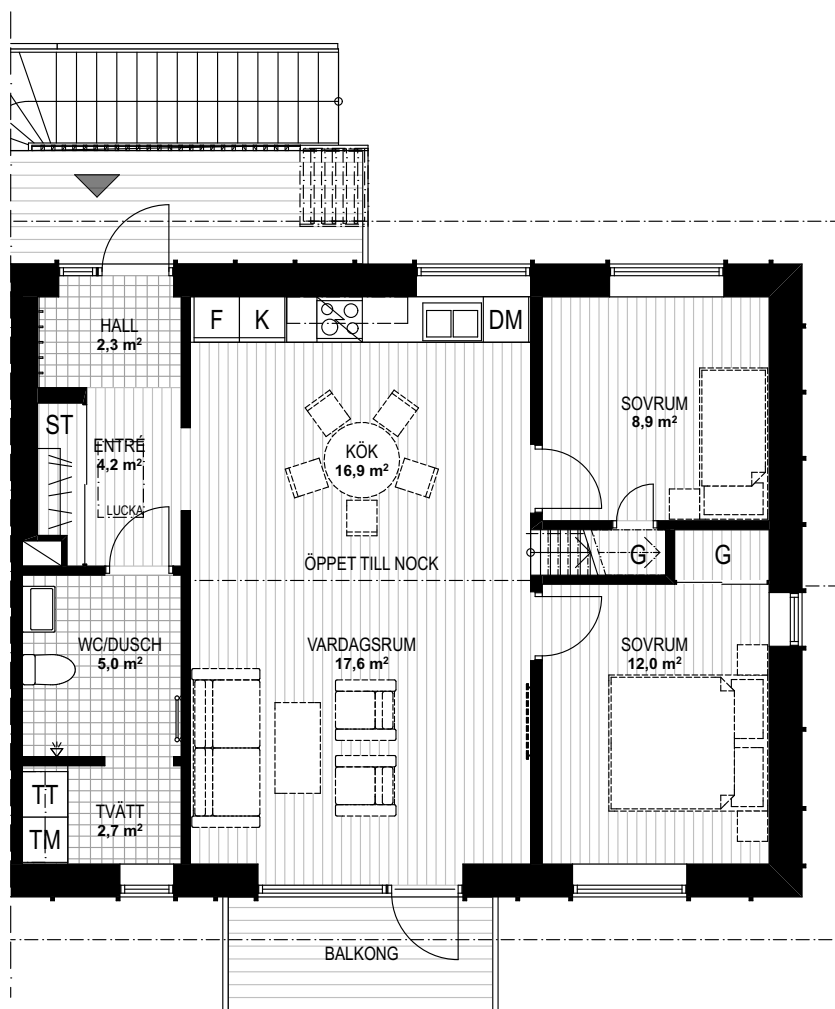

BRF GLÄNTAN

3 RUM OCH KÖK- s 1/2

BOFAKTA

73,8 m² LÄGENHET 04 HUS 1 PLAN 2

2018-07-02

Ytangelser är preliminära. Rätt till ändringar förbehålles.
Med reservation för eventuella tryckfel.

inobi

NORR

BOSTADENS PLACERING

LÄGENHETSPLAN SKALA 1:100 (A4)

BRF GLÄNTAN

3 RUM OCH KÖK- s 2/2

BOFAKTA

73,8 m² LÄGENHET 04 HUS 1 PLAN LOFT

2018-07-02

Ytangelser är preliminära. Rätt till ändringar förbehålles.
Med reservation för eventuella tryckfel.