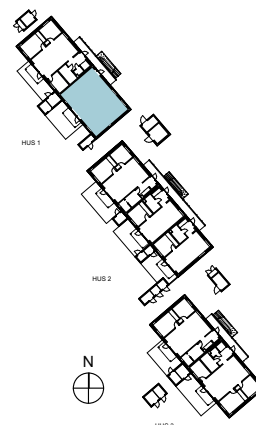

BRF GLÄNTAN

3 RUM OCH KÖK- s 1/2

BOFAKTA

73,8 m² LÄGENHET 04 HUS 1 PLAN 2

2018-07-02

Ytangelser är preliminära. Rätt till ändringar förbehålles.
Med reservation för eventuella tryckfel.

inobi

NORR

FÖRKLARINGAR

F	FRYS	G	GARDEROB	SCHAKT
K	KYL	G	SKJUTDÖRRAR & VÄGGMONTERAD GARDEROBSINREDNING	KLINKERGOLV
K/F	KYL/FRYS	WC	WC-STOL & HANDFAT VID TILLVAL	TRÆGOLV
DM	DISKMASKIN	ST	STÅDINREDNING	MARKSTEN
	KAPPHYLLA	FRD	FÖRRÅD	TRÆTERRASS
KLK	KLÄDKAMMARE	PL	PLANTERINGSLÅDA	

KÖKS BÄNK (ÖVERSKÅP - - - - -)
HO SPISHÄLL & UGN

TVÄTTMASKIN OCH TORKTUMLARE MED BÄNK & VÄGGSKÅP

TVÄTTMASKIN OCH TORKTUMLARE MED BÄNK & FTX-AGGREGAT I VÄGGSKÅP

INSPEKTIONSLUCKOR OCH VENTILATIONSINKLÄDNADER KAN FÖREKOMMA

BOSTADENS PLACERING

LÄGENHETSPLAN SKALA 1:100 (A4)

BRF GLÄNTAN

3 RUM OCH KÖK- s 2/2

BOFAKTA

73,8 m² LÄGENHET 04 HUS 1 PLAN LOFT

2018-07-02

Ytangelser är preliminära. Rätt till ändringar förbehålles.
Med reservation för eventuella tryckfel.