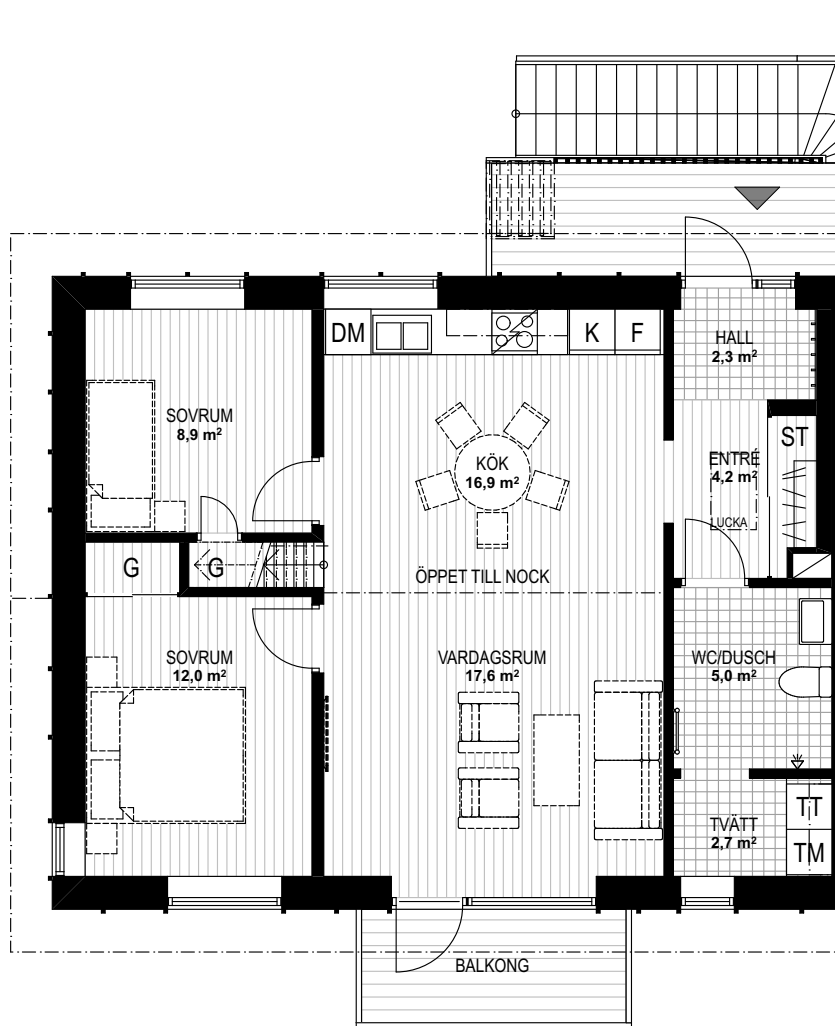

BRF GLÄNTAN

3 RUM OCH KÖK- s 1/2

BOFAKTA

73,8 m² LÄGENHET 13 HUS 3 PLAN 2

2018-07-02

Ytangelser är preliminära. Rätt till ändringar förbehålles.
Med reservation för eventuella tryckfel.

inobi

NORR

☐ HO SPISHÄLL & UGN KÖKSÄNK (ÖVERSKÅP - - - - -)

☐ TVÄTTMASKIN OCH TORKTUMLARE MED BÄNK & VÄGGSKÅP

☐ TVÄTTMASKIN OCH TORKTUMLARE MED BÄNK & FTX-AGGREGAT I VÄGGSKÅP

INSPEKTIONSLUCKOR OCH VENTILATIONSINKLÄDNADER KAN FÖREKOMMA

BOSTADENS PLACERING

LÄGENHETSPLAN SKALA 1:100 (A4)

BRF GLÄNTAN

3 RUM OCH KÖK- s 2/2

BOFAKTA

73,8 m² LÄGENHET 13 HUS 3 PLAN LOFT

2018-07-02

Ytangelser är preliminära. Rätt till ändringar förbehålles.
Med reservation för eventuella tryckfel.