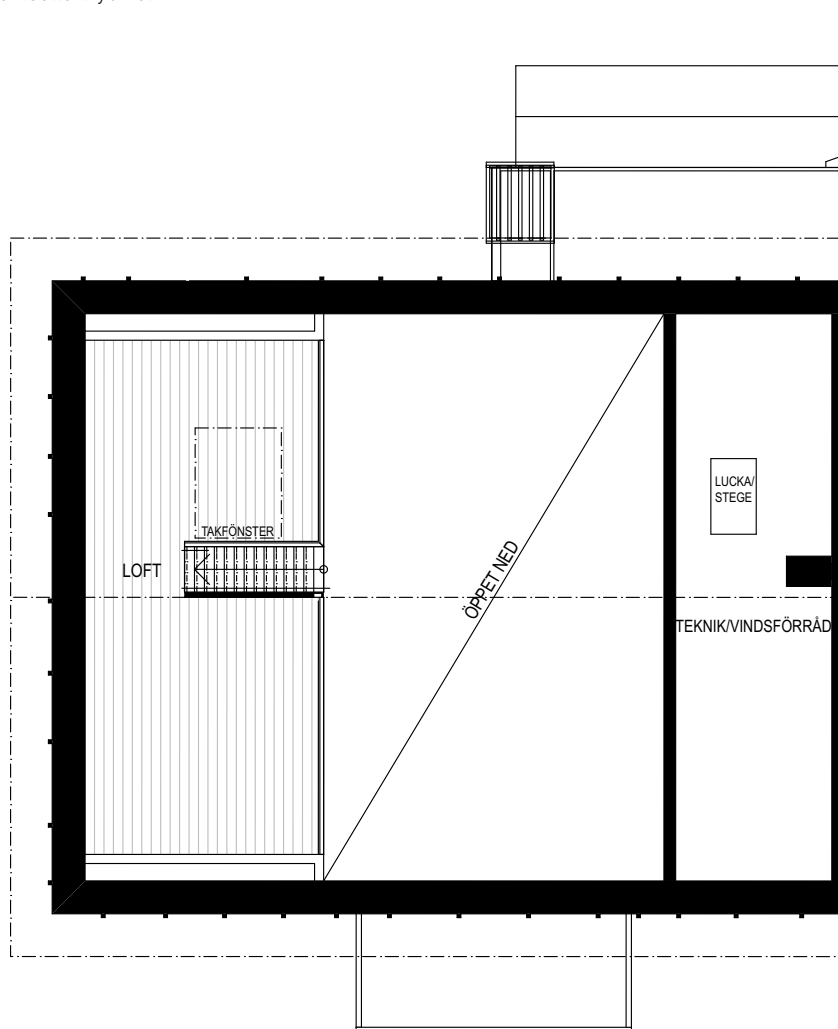

BRF GLÄNTAN

3 RUM OCH KÖK- s 2/2

BOFAKTA

73,8 m² LÄGENHET 13 HUS 3 PLAN LOFT

2018-07-02

Ytangelser är preliminära. Rätt till ändringar förbehålles.
Med reservation för eventuella tryckfel.

inobi

NORR

FÖRKLARINGAR

FRYYS	GARDEROB	SCHAKT
KYL	SKJUTDÖRRAR & VÄGGMONTERAD GARDEROBSINREDNING	KLINKERGOLV
KYL/FRYS	WC-STOL & HANDFAT VID TILLVAL	TRÆGOLV
DISKMASKIN	STÅDINREDNING	MARKSTEN
KAPPHYLLA	FÖRRÅD	TRÆTERRASS
KLÄDKAMMARE	PLANTERINGSLÅDA	

KÖKS BÄNK (ÖVERSKÅP - - - - -)
HO SPISHÄLL & UGN

TVÄTTMASKIN OCH TORKTUMLARE MED BÄNK & VÄGGSKÅP

TVÄTTMASKIN OCH TORKTUMLARE MED BÄNK & FTX-AGGREGAT I VÄGGSKÅP

INSPEKTIONSLUCKOR OCH VENTILATIONSINKLÄDNADER KAN FÖREKOMMA