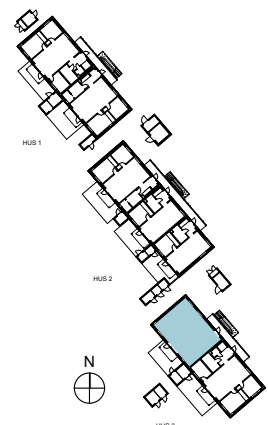

BRF GLÄNTAN

3 RUM OCH KÖK- s 1/2

BOFAKTA

73,8 m² LÄGENHET 13 HUS 3 PLAN 2

2018-07-02

Ytangelser är preliminära. Rätt till ändringar förbehålles.
Med reservation för eventuella tryckfel.

inobi

NORR

FÖRKLARINGAR

F	FRYS	G	GARDEROB	☐	SCHAKT
K	KYL	☐	SKJUTDÖRRAR & VÄGGMONTERAD GARDEROBSINREDNING	☐	KLINKERGOLV
K/F	KYL/FRYS	☐	WC-STOL & HANDFAT VID TILLVAL	☐	TRÄGOLV
DM	DISKMASKIN	☐	STÅDINREDNING	☐	MARKSTEN
☐	KAPPHYLLA	FRD	FÖRRÅD	☐	TRÅTERRASS
KLK	KLÄDKAMMARE			PL	PLANTERINGSLÅDA

☐ HO SPISHÄLL & UGN KÖKSÄNK (ÖVERSKÅP - - - - -)

☐ TVÄTTMASKIN OCH TORKTUMLARE MED BÄNK & VÄGGSKÅP

☐ TVÄTTMASKIN OCH TORKTUMLARE MED BÄNK & FTX-AGGREGAT I VÄGGSKÅP

INSPEKTIONSLUCKOR OCH VENTILATIONSINKLÄDNADER KAN FÖREKOMMA

BOSTADENS PLACERING

LÄGENHETSPLAN SKALA 1:100 (A4)

BRF GLÄNTAN

3 RUM OCH KÖK- s 2/2

BOFAKTA

73,8 m² LÄGENHET 13 HUS 3 PLAN LOFT

2018-07-02

Ytangelser är preliminära. Rätt till ändringar förbehålles.
Med reservation för eventuella tryckfel.