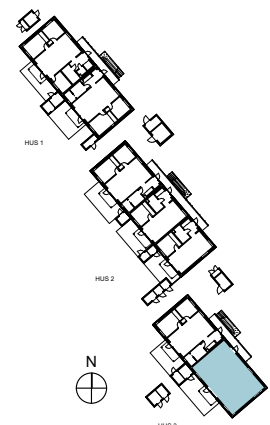

# BRF GLÄNTAN

4 RUM OCH KÖK- s 1/2

BOFAKTA

83,6 m<sup>2</sup> LÄGENHET 14 HUS 3 PLAN 2

2018-07-02

Ytangelser är preliminära. Rätt till ändringar förbehålles.  
Med reservation för eventuella tryckfel.

**inobi**

# BRF GLÄNTAN

4 RUM OCH KÖK- s 2/2

BOFAKTA

83,6 m<sup>2</sup> LÄGENHET 14 HUS 3 PLAN LOFT

2018-07-02

Ytangelser är preliminära. Rätt till ändringar förbehålles.  
Med reservation för eventuella tryckfel.

**inobi**

## FÖRKLARINGAR

F	FRYS	G	GARDEROB		SCHAKT
K	KYL		SKJUTDÖRRAR & VÄGGMONTERAD GARDEROBSINREDNING		KLINKERGOLV
K/F	KYL/FRYS		WC-STOL & HANDFAT VID TILLVAL		TRÄGOLV
DM	DISKMASKIN	ST	STÄDINREDNING		MARKSTEN
	KAPPHYLLA	FRD	FÖRRÅD		TRÄTERRASS
KLK	KLÄDKAMMARE			PL	PLANTERINGSLÅDA

## BOSTADENS PLACERING

LÄGENHETSPLAN SKALA 1:100 (A4)