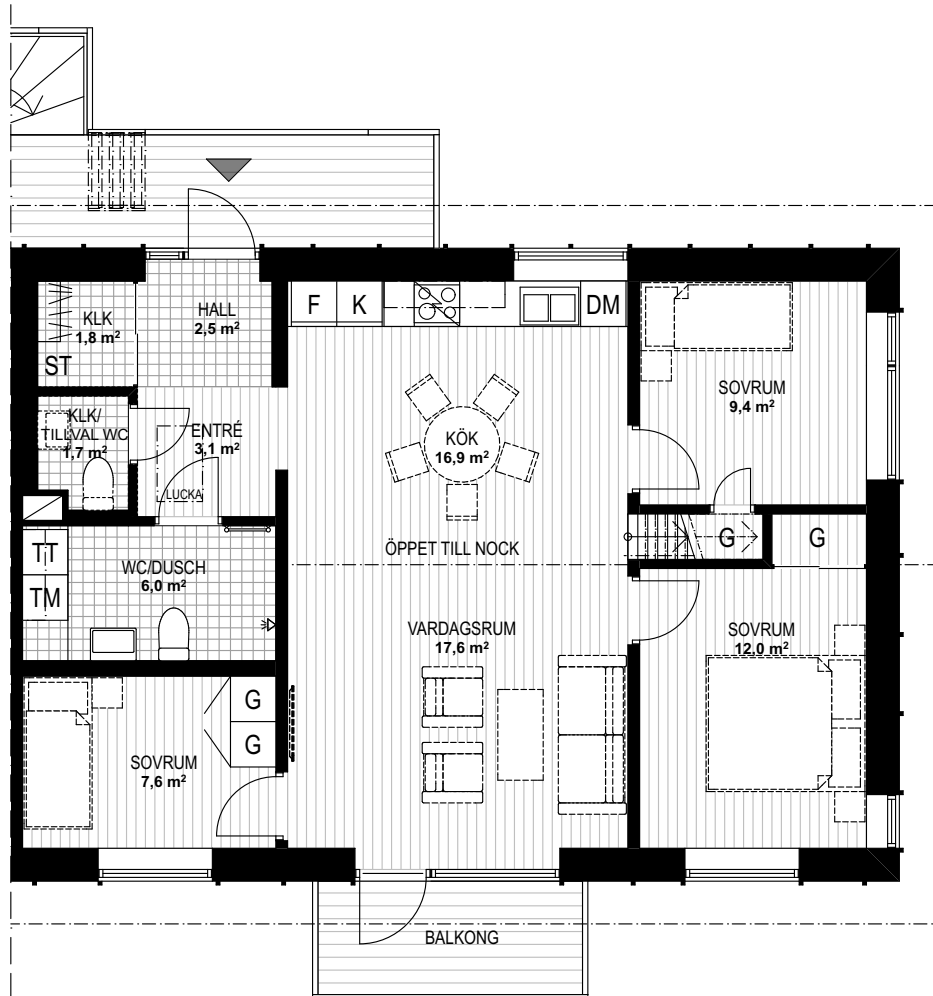

BRF GLÄNTAN

4 RUM OCH KÖK- s 1/2

BOFAKTA

83,6 m² LÄGENHET 14 HUS 3 PLAN 2

2018-07-02

Ytangelser är preliminära. Rätt till ändringar förbehålles.
Med reservation för eventuella tryckfel.

inobi

NORR

FÖRKLARINGAR

FRYYS	GARDEROB	SCHAKT
KYL	SKJUTDÖRRAR & VÄGGMONTERAD GARDEROBSINREDNING	KLINKERGOLV
KYL/FRYS	WC-STOL & HANDFAT VID TILLVAL	TRÄGOLV
DISKMASKIN	STÅDINREDNING	MARKSTEN
KAPPHYLLA	FÖRRÅD	TRÅTERRASS
KLÄDKAMMARE		PLANTERINGSLÅDA

KÖKSÄNK (ÖVERSKÅP - - - - -)
HO SPISHÄLL & UGN

TVÄTTMASKIN OCH TORKTUMLARE MED BÄNK & VÄGGSKÅP

TVÄTTMASKIN OCH TORKTUMLARE MED BÄNK & FTX-AGGREGAT I VÄGGSKÅP

INSPEKTIONSLUCKOR OCH VENTILATIONSINKLÄDNADER KAN FÖREKOMMA