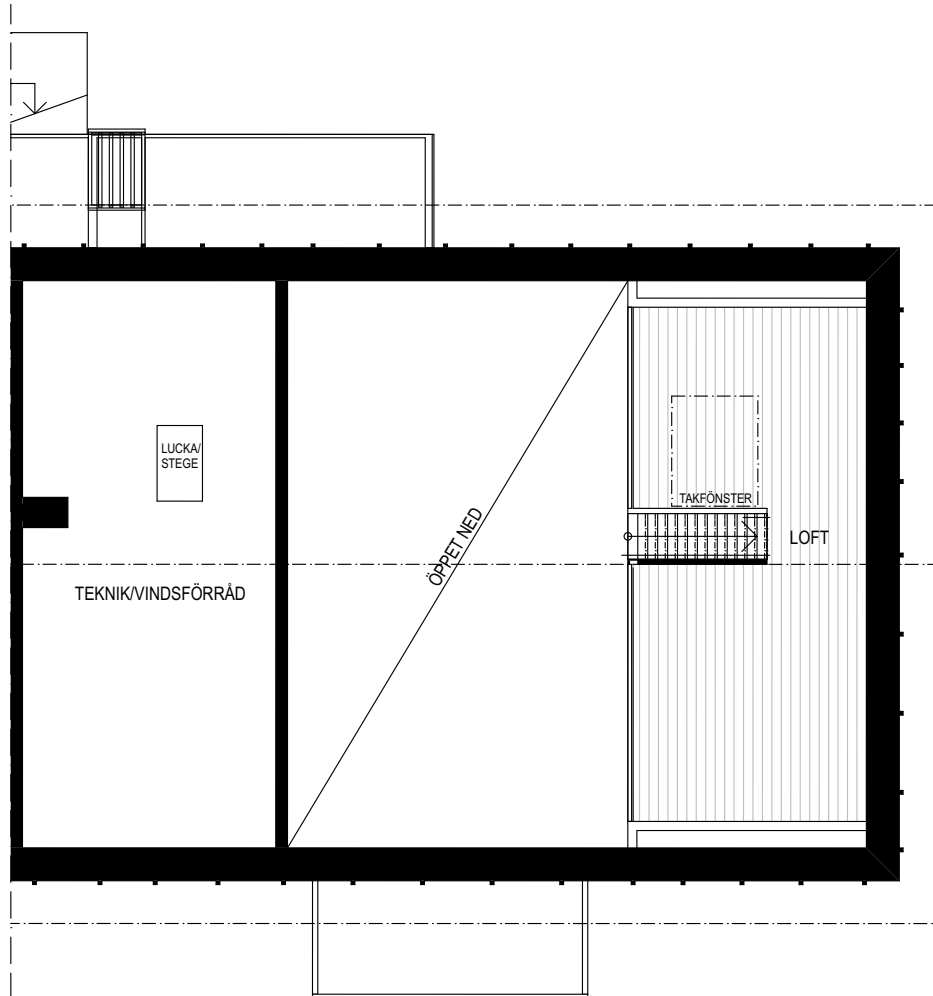

BRF GLÄNTAN

4 RUM OCH KÖK- s 2/2

BOFAKTA

83,6 m² LÄGENHET 14 HUS 3 PLAN LOFT

2018-07-02

Ytangelser är preliminära. Rätt till ändringar förbehålles.
Med reservation för eventuella tryckfel.

inobi

NORR

FÖRKLARINGAR

F	FRYS	G	GARDEROB		SCHAKT
K	KYL		SKJUTDÖRRAR & VÄGGMONTERAD GARDEROBSINREDNING		KLINKERGOLV
K/F	KYL/FRYS		WC-STOL & HANDFAT VID TILLVAL		TRÄGOLV
DM	DISKMASKIN	ST	STÄDINREDNING		MARKSTEN
	KAPPHYLLA	FRD	FÖRRÅD		TRÄTERRASS
KLK	KLÄDKAMMARE			PL	PLANTERINGSLÅDA

KÖKSBÄNK (ÖVERSKÅP - - - - -)
HO SPISHÄLL & UGN

TVÄTTMASKIN OCH TORKTUMLARE MED BÄNK & VÄGGSKÅP

TVÄTTMASKIN OCH TORKTUMLARE MED BÄNK & FTX-AGGREGAT I VÄGGSKÅP

INSPEKTIONSLUCKOR OCH VENTILATIONSINKLÄDNADER KAN FÖREKOMMA