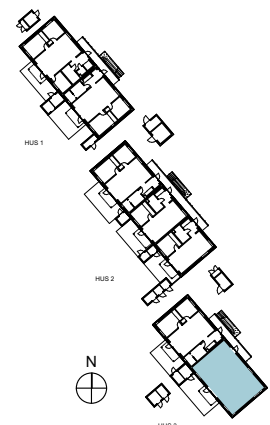

# BRF GLÄNTAN

4 RUM OCH KÖK- s 1/2

BOFAKTA

83,6 m<sup>2</sup> LÄGENHET 14 HUS 3 PLAN 2

2018-07-02

Ytangelser är preliminära. Rätt till ändringar förbehålles.  
Med reservation för eventuella tryckfel.

**inobi**

## FÖRKLARINGAR

FRYYS	GARDEROB	SCHAKT
KYL	SKJUTDÖRRAR & VÄGGMONTERAD GARDEROBSINREDNING	KLINKERGOLV
KYL/FRYS	WC-STOL & HANDFAT VID TILLVAL	TRÄGOLV
DISKMASKIN	STÅDINREDNING	MARKSTEN
KAPPHYLLA	FÖRRÅD	TRÅTERRASS
KLÄDKAMMARE		PLANTERINGSLÅDA

KÖKSÄNK (ÖVERSKÅP - - - - -)  
HO SPISHÄLL & UGN

TVÄTTMASKIN OCH TORKTUMLARE MED BÄNK & VÄGGSKÅP

TVÄTTMASKIN OCH TORKTUMLARE MED BÄNK & FTX-AGGREGAT I VÄGGSKÅP

INSPEKTIONSLUCKOR OCH VENTILATIONSINKLÄDNADER KAN FÖREKOMMA

## BOSTADENS PLACERING

LÄGENHETSPLAN SKALA 1:100 (A4)