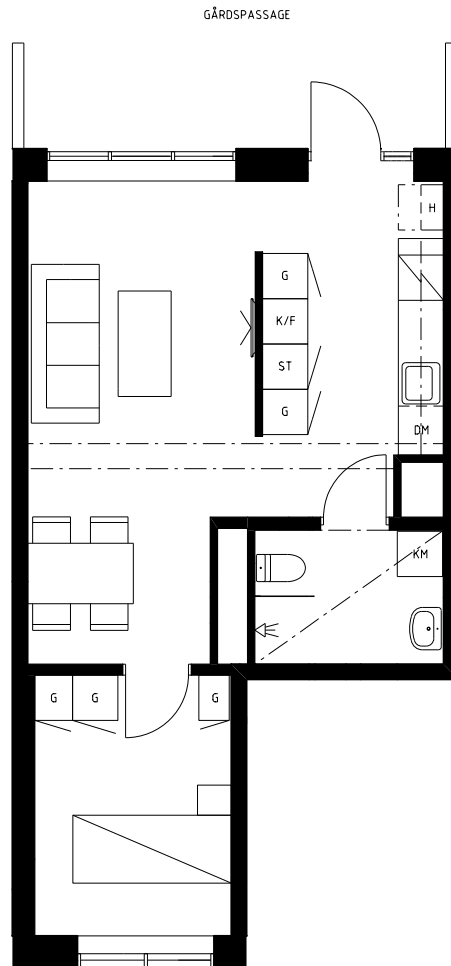

West Side Solna

Preliminärt bofaktablad med reservation för ändringar
Datum: 2019-09-18

1-1006

tidigare: 1-1007

storlek: **2 rum och kök**
yta: **43 m²**
våning: **plan 0**

Symbolförklaring

K	Kyl
F	Frys
K/F	Kyl + Frys
DM	Diskmaskin
	Spishäll + Ugn
ST	Städ
G	Garderob
TM	Tvättmaskin
TT	Torktumlare
KM	Kombimaskin
	Handdukstorkar
H	Hatthylla
	Lokal sänkning
	Undertak

Rumshöjd ca 2500 - 2550 mm där ej annat anges.
Lokala sänkningar och inklädnader kan förekomma.