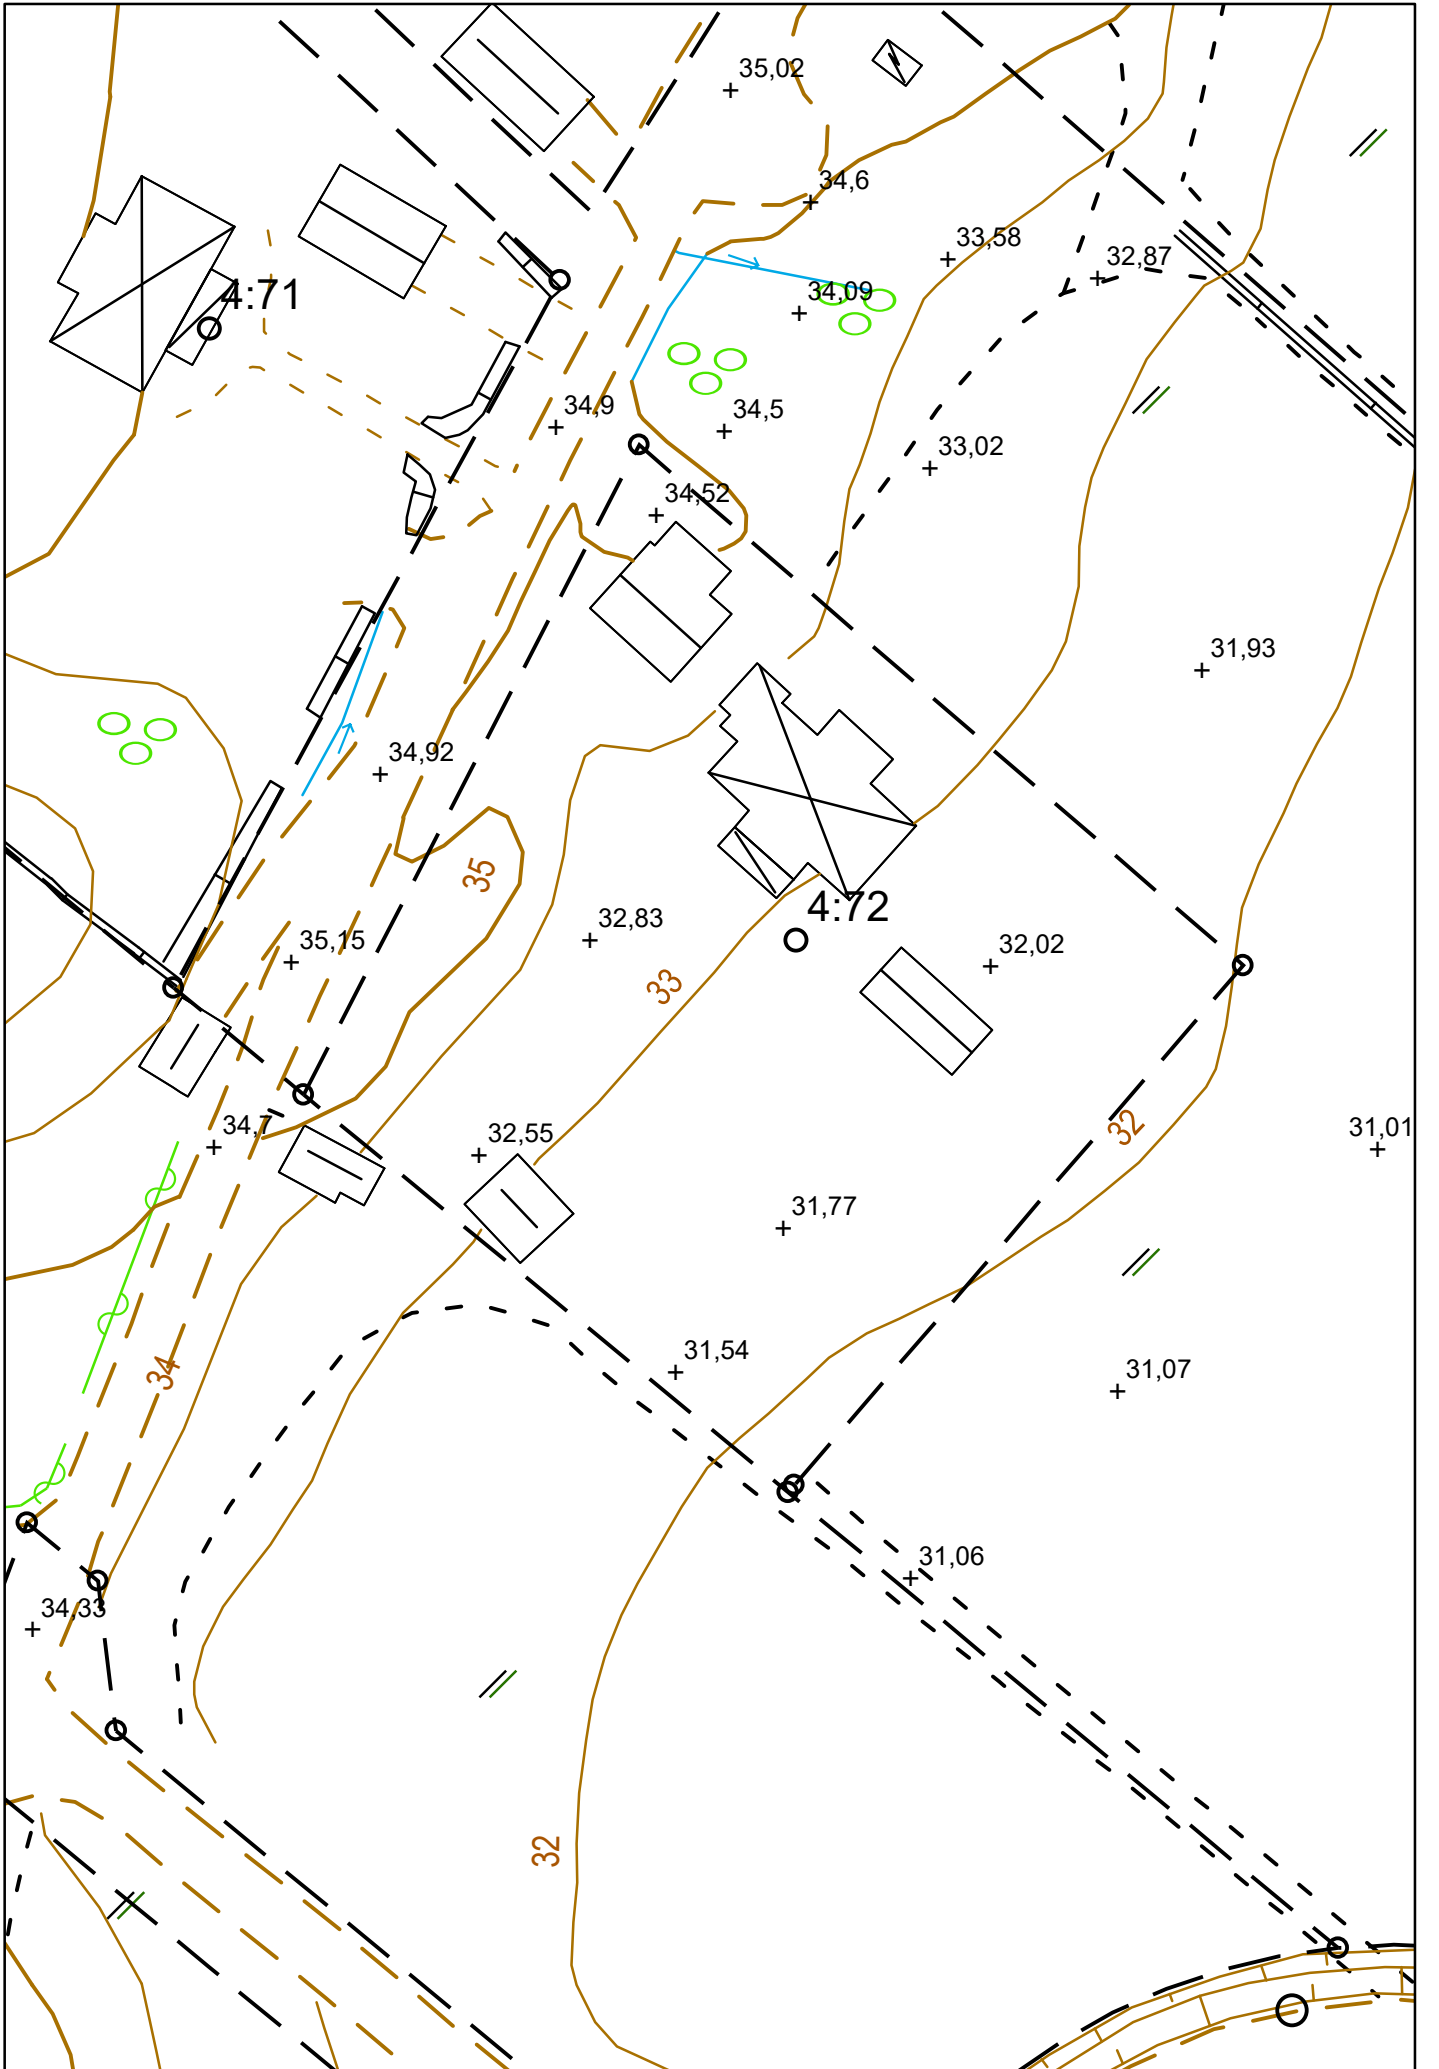

Sätla 4:72

Skala 1:500

10 5 0 10 Meter