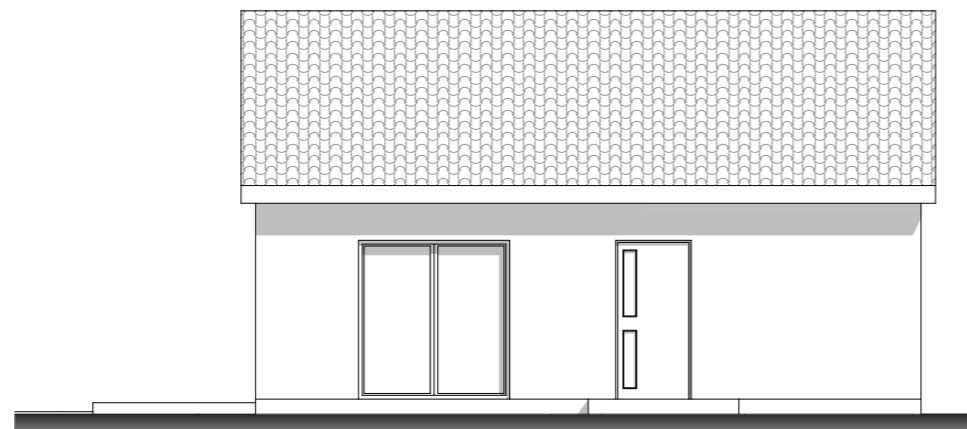

FÖRKLARINGAR

1. Vit putsad fasad
– Fönster, fönsterfoder utvändig kulör: Grå
2. Takpanna Polar
Kulör: Matt Tegelröd – NCS S3050-Y60R

REG	ANT	REGISTRERINGEN AVSER	SIGN	DATUM
BYGGHANDLING				
A RELATIONSRITA AB				
HANDLÄGGARE	QK	KONTROLLPÅSERTER	www.relationsrita.com Tel: 070-4340919	
DATUM	2020-03-09			
TOFTA KROKSTÄDE 1:525, GOTLAND				
FASADER				
SKALA	RITNINGSNAMNEN			REV.
A3-1:100	A-40.3-200			