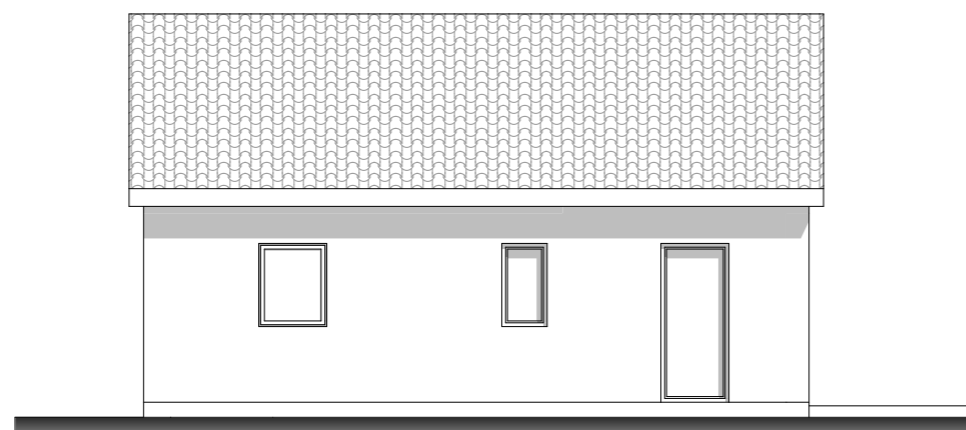

FÖRKLARINGAR

1. Vit putsad fasad
– Fönster, fönsterfoder utvändig kulör: Grå
2. Takpanna Polar
Kulör: Matt Tegelröd – NCS S3050-Y60R

REG	ANT	REGISTRERINGEN AVSER	SIGN	DATUM
BYGGHANDLING				
A RELATIONSRITA AB				
HANDLÄGGARE	QK	KONTROLLPÅSERTER	www.relationsrita.com Tel: 070-4340919	
DATUM	2020-03-09			
TOFTA KROKSTÄDE 1:525, GOTLAND				
FASADER				
SKALA	RITNINGSNAMNEN			REV.
A3-1:100	A-40.3-200			