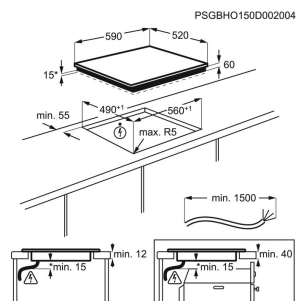

Typ av häll	Induktion	Typ av ram	Raka kanter
Inbyggnadsmått H x B x D, mm	60x560x490	Hob2Hood-koppling	Nej
Mått B x D (mm)	590x520	Kommersiellt namn	

Mikrovågsugn LMS2173EMX

- > Tillagningslägen: Mikrovågor
- > Automatiska viktstyrda tillagningsprogram
- > Automatiskt viktstyrt avfrostningsprogram
- > Mikrovågsugnen signalerar då tillagningstiden är slut
- > Vred för att välja effekt

Installation	Fristående	Energieffektivitetsklass	A+
Energiförbrukning, kWh per år	292	Brutto/nettovolym, l	280 / 229
Produktmått H x B x D, mm	1854x595x668	Inbyggnadsmått H x B x D, mm	

Integrerad diskmaskin EEQ47203L