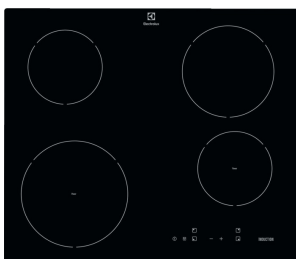

Tillagningsfunktioner	Varmluft	Kommersiellt namn	SurroundCook
Färg	Rostfri med Anti Finger Print	Energiklass	A
Nettovolym, liter	72	Rengöring	Aqua

Inbyggnadshäll HOI620S

- > Kastrullavkänning
- > Vänster zon fram: Induktion, 2300 / 2800W / 210mm
- > Vänster zon bak: Induktion, 1200W / 145mm
- > Höger zon fram: Induktion, 1200 / 1800W / 145mm
- > Höger zon bak: Induktion, 1800W / 180mm
- > Mitten zon fram: -
- > Mitten zon bak: -
- > Touchkontroller
- > Boosterfunktion
- > Säkerhet: Automatisk avstängning
- > Barnlås
- > Funktionslås
- > Enkel installation med snap-in system
- > Restvärmevisning för kokzoner: I display

Typ av häll	Induktion	Typ av ram	Raka kanter
Inbyggnadsmått H x B x D, mm	60x560x490	Hob2Hood-koppling	Nej
Mått B x D (mm)	590x520	Kommersiellt namn	

Mikrovågsugn LMS2173EMX

- > Tillagningslägen: Mikrovågor
- > Automatiska viktstyrda tillagningsprogram
- > Automatiskt viktstyrt avfrostningsprogram
- > Mikrovågsugnen signalerar då tillagningstiden är slut
- > Vred för att välja effekt

Installation	Integrerad	Färg	Svart / Rostfritt stål med antifingerprint
Nettovolym, liter	17	Mikrovågseffekt, W	700
Grilleffekt, W	Nej	Inbyggnadsmått H x B x D, mm	380x560x300

Kylskåp ERF4114AOX

- > Elektronisk styrning med LCD display
- > FreeStore™
- > Shoppingfunktion
- > Larm vid öppen dörr
- > Semesterläge
- > Belysning kyl: Takbelysning, Invändig, LED
- > Flaskhylla i dörren