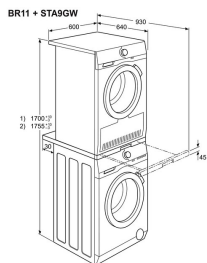

Tillbehör disk E2WHD600

Typ	Skydd	Typ av tillbehör	Droppbricka
Färg	-	Innehåll	60 cm
Inbyggnadsmått H x B x D, mm		Mått	50x597x490

Tillbehör tvätt & tork BR11

Typ	Tillbehör	Typ av tillbehör	Stacking kit
Färg	-	Innehåll	
Inbyggnadsmått H x B x D, mm		Mått	50x160x160