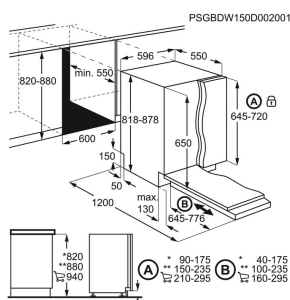

Typ av häll	Induktion	Typ av ram	Raka kanter
Inbyggnadsmått H x B x D, mm	60x560x490	Hob2Hood-koppling	Nej
Mått B x D (mm)	590x520	Kommersiellt namn	

Mikrovågsugn LMS2173EMX

- > Tillagningslägen: Mikrovågor
- > Automatiska viktstyrda tillagningsprogram
- > Automatiskt viktstyrt avfrostningsprogram
- > Mikrovågsugnen signalerar då tillagningstiden är slut
- > Vred för att välja effekt

Installation	Integrerad	Färg	Svart / Rostfritt stål med antifingerprint
Nettovolym, liter	17	Mikrovågseffekt, W	700
Grilleffekt, W	Nej	Inbyggnadsmått H x B x D, mm	380x560x300

Kylskåp ERF4114AOX

- > Elektronisk styrning med LCD display
- > FreeStore™
- > Shoppingfunktion
- > Larm vid öppen dörr
- > Semesterläge
- > Belysning kyl: Takbelysning, Invändig, LED
- > Flaskhylla i dörren

Installation	Fristående	Energieffektivitetsklass	A++
Energiförbrukning, kWh per år	116	Brutto/nettovolym, l	392 / 387
Färg	Grå m rostfri dörr och AntiFingerPrint	Produktmått H x B x D, mm	1854x595x668

Installation	Fristående	Energieffektivitetsklass	A+
Energiförbrukning, kWh per år	292	Brutto/nettovolym, l	280 / 229
Produktmått H x B x D, mm	1854x595x668	Inbyggnadsmått H x B x D, mm	

Integrerad diskmaskin EEQ47203L