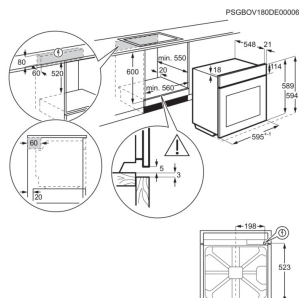

Inbyggnadsugn CKB100X

- > Vred
- > Ugnsglas som är lätta att rengöra
- > Ugnslampa halogen i bakkant
- > Luckspärr
- > Isofront® sval ugnslucka
- > Medföljande tillbehör: 1 Långpanna i emalj, 2 Plåtar grå emalj, 1 Krom
- > Kylfläkt

Tillagningsfunktioner	Varmluft	Kommersiellt namn	SurroundCook
Färg	Rostfri med Anti Finger Print	Energiklass	A
Nettovolym, liter	72	Rengöring	Aqua