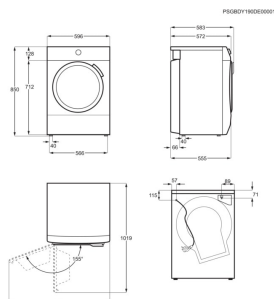

Tillbehör kyla E2RHK600

Typ	Skydd	Typ av tillbehör	Droppbricka
Färg	-	Innehåll	60 cm
Inbyggnadsmått H x B x D, mm		Mått	60x610x620