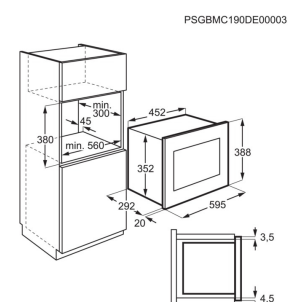

Typ av häll	Induktion	Typ av ram	Raka kanter
Inbyggnadsmått H x B x D, mm	60x560x490	Hob2Hood-koppling	Nej
Mått B x D (mm)	590x520	Kommersiellt namn	

Mikrovågsugn LMS2173EMX

- > Tillagningslägen: Mikrovågor
- > Automatiska viktstyrda tillagningsprogram
- > Automatiskt viktstyrt avfrostningsprogram
- > Mikrovågsugnen signalerar då tillagningstiden är slut
- > Vred för att välja effekt

Installation	Integrerad	Färg	Svart / Rostfritt stål med antifingerprint
Nettovolym, liter	17	Mikrovågseffekt, W	700
Grilleffekt, W	Nej	Inbyggnadsmått H x B x D, mm	380x560x300

Kylskåp ERF4114AOX

- > Elektronisk styrning med LCD display
- > FreeStore™
- > Shoppingfunktion
- > Larm vid öppen dörr
- > Semesterläge
- > Belysning kyl: Takbelysning, Invändig, LED
- > Flaskhylla i dörren

Installation	Fristående	Energieffektivitetsklass	A+
Energiförbrukning, kWh per år	292	Brutto/nettovolym, l	280 / 229
Produktmått H x B x D, mm	1854x595x668	Inbyggnadsmått H x B x D, mm	

Integrerad diskmaskin EEQ47203L