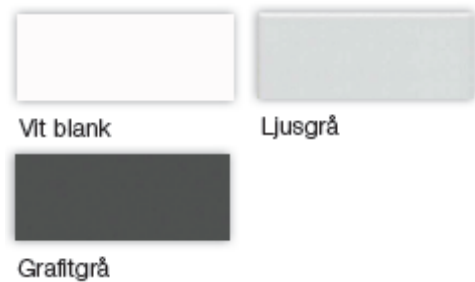

HUSHÅLLSMASKINER

Ditt Trivselhus är fullt utrustat med kyl, frys, diskmaskin, spishäll med underbyggnadsugn, micro och vägghängd fläktkupa i rostfritt. Tvättmaskin och torktumlare intill praktisk tvättbänk. Välj mellan vitt och rostfritt utförande. Bilderna visar rostfritt.