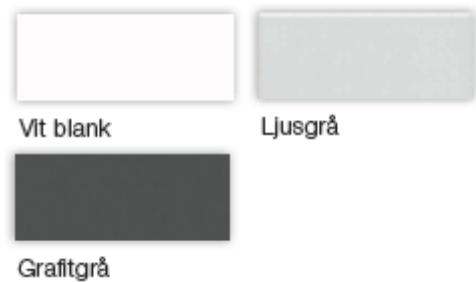

INNERDÖRRAR

Vitmålade slät innerdörr Polar1000 från Doorica. Trycke Hoppe Birmingham. En stilren dörr som passar alla miljöer!

INNERVÄGGAR & LISTER

Innerväggarna är isolerade och vitmålade på gips i kritvit nyans NCS-S 0500-N. Taklist vitmålad skugglist 25x36 mm. Väggar i klädvård och ev wc har vitmålad glasfiberväv. Släta vitmålade golvlister 12x56 mm och dörrfoder 15x56 mm. Innertak i vitfolierad takplank med struktur.

INNERTRAPPA

Öppen innertrappa med vitmålade vangar och stolpar. Steg, handledare och överliggare i eklaserad furu. Räckesständer i rostfritt och vitmålad skiva till bjälklagsinklädnad.

SOLID

Lucka av vitmålad MDF med svagt avrundade kanter.

LUCKA

Köket har som standard en slät lucka från Ballingslöv. Lucka Solid fås valfritt i någon av 15 utvalda kulörer. Handtag HG 558, matt metall. c/c 128. Praktisk inredning i diskbänkskåp med bottenskydd i aluminium, tätningssats och 2 hinkar. Skåpshöjd 2100 mm. Spotlights cc 600 mm undersida väggskåp ger bra arbetsbelysning.