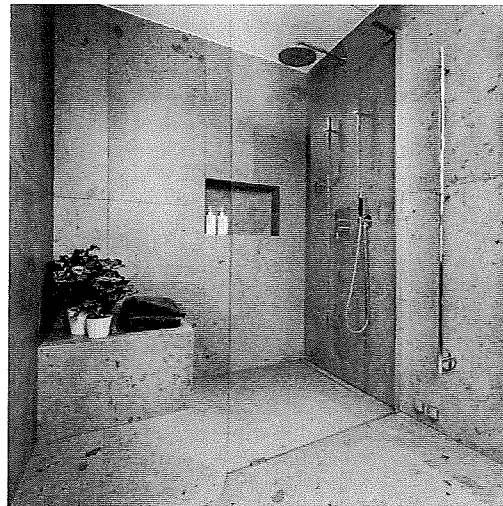

Våtutrymme målas med våtrumsfärg

Kakel & Klinkers

Montering av kakel och klinker enligt rumsbeskrivning.

Badrum 1 | 2: Plattor ingår till **500 kr/m²** inkl. moms. Rak sättning av platta upp till 60x30 cm. Bårder plattor/ mönster eller större platta än 60x30 offereras beroende på val av platta.