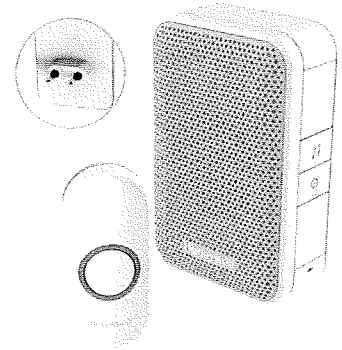

- 2st Brandvarnare Nexa KD-134A ingår
- 1st Dörrklocka ingår
- 1st Brandfilt ingår
- 1st Medicinskåp ingår