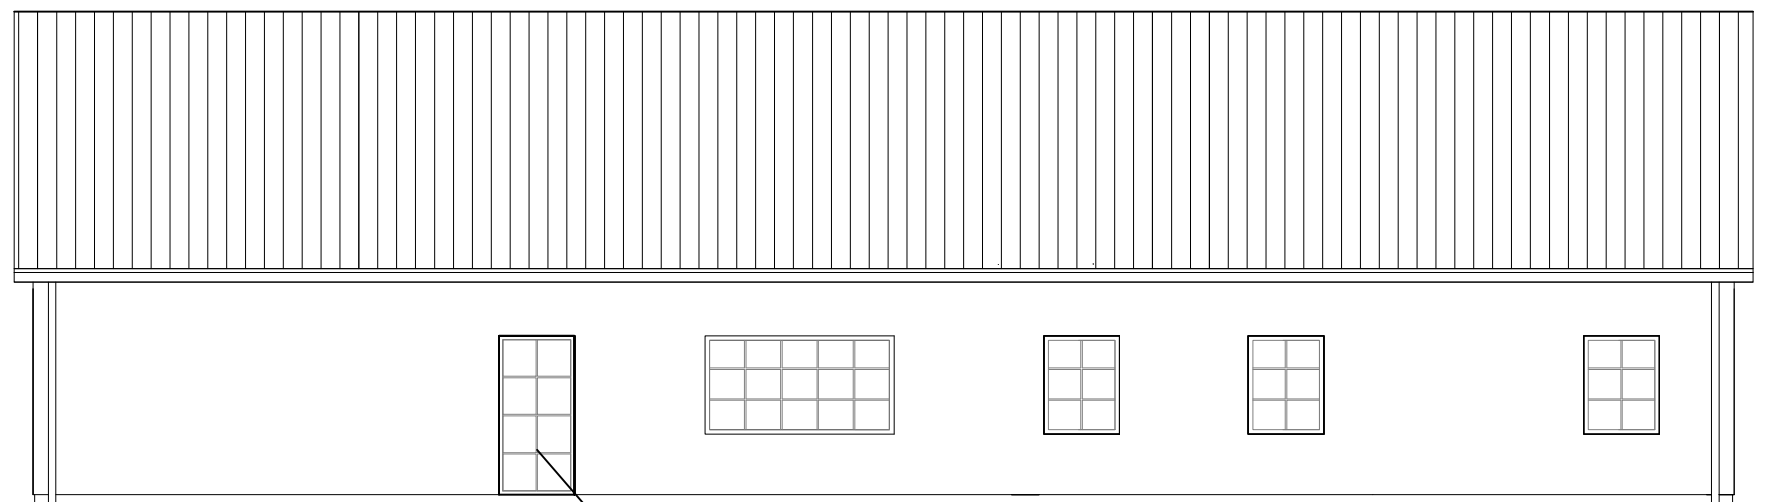

Fasad Sydöst

Säkerhetsglas

Fasad Nordöst

Säkerhetsglas

Fasad Nordväst

Säkerhetsglas

Fasad Sydväst

Säkerhetsglas

Tak	Takpanna Bender Palema Benderit	NCS S 3000-N
Takfotsbräda	Grundmålad från fabrik	Vit NCS S0500-N
Vindskiva	Grundmålad från fabrik	Vit NCS S0500-N
Plåt	Plåt	Ral 9007
Ytervägg puts	Putz genomfärgad. Kornjocklek 1,5 mm	Vit NCS S0500-N
Elit Original Alu	Trä inne/ aluminium ute	Ral 7004 (grå)
Huvudentre dörr	Ekstrands Falsterbo 310S	NCS S5010-B70G Allmogeblå
Groventre dörr	Ekstrands Bergamo 135S	NCS S5010-B70G Allmogeblå

Nybyggnad villa Hoby 1:48

DATE  
 2021-06-17

SCALE  
 1:100 (A3)

DWG NR  
 A001