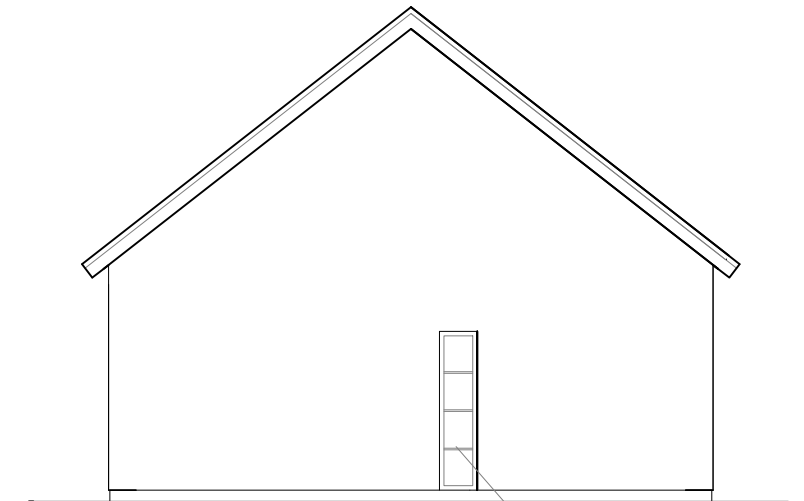

Fasad Sydöst

Säkerhetsglas

Fasad Nordöst

Säkerhetsglas

Fasad Nordväst

Säkerhetsglas

Fasad Sydväst

Säkerhetsglas

Tak	Takpanna Bender Palema Benderit	NCS S 3000-N
Takfotsbräda	Grundmålad från fabrik	Vit NCS S0500-N
Vindskiva	Grundmålad från fabrik	Vit NCS S0500-N
Plåt	Plåt	Ral 9007
Ytervägg puts	Putz genomfärgad. Kornjocklek 1,5 mm	Vit NCS S0500-N
Elit Original Alu	Trä inne/ aluminium ute	Ral 7004 (grå)
Huvudentre dörr	Ekstrands Falsterbo 310S	NCS S5010-B70G Allmogeblå
Groventre dörr	Ekstrands Bergamo 135S	NCS S5010-B70G Allmogeblå

Nybyggnad villa Hoby 1:48

DATE  
 2021-06-17

SCALE  
 1:100 (A3)

DWG NR  
 A001