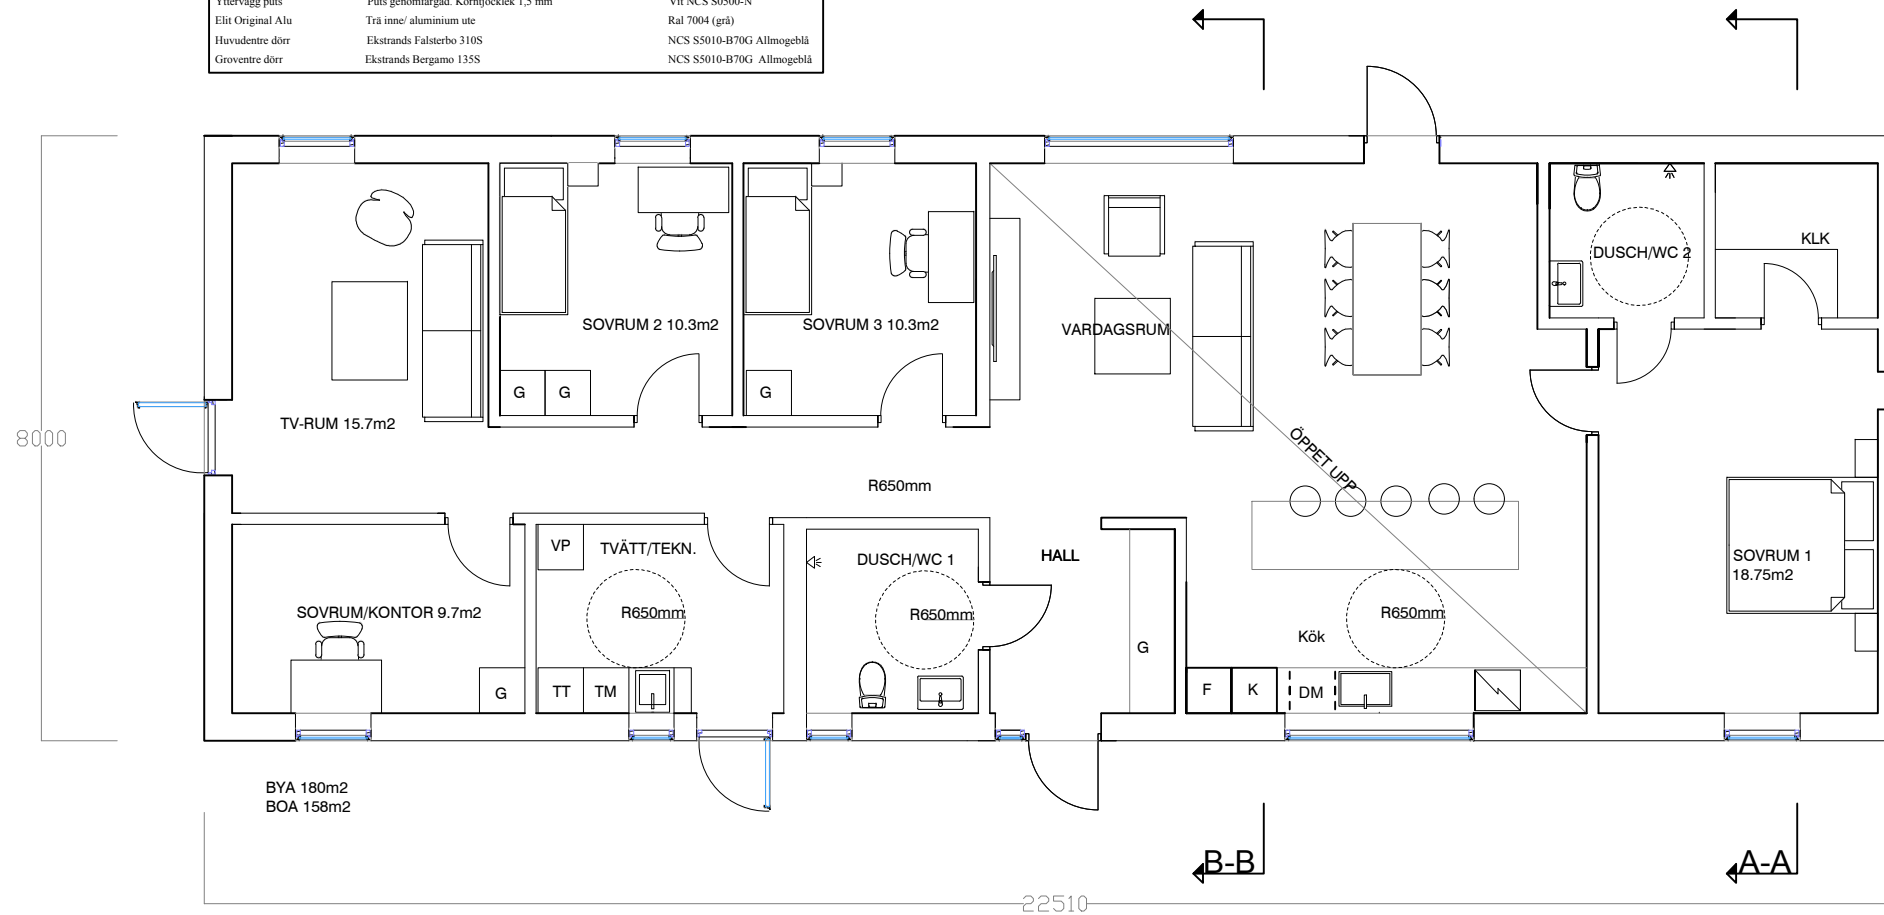

| | | |
|-------------------|--------------------------------------|---------------------------|
| Tak | Takpanna Bender Palema Benderit | NCS S 3000-N |
| Takfotsbräda | Grundmålad från fabrik | Vit NCS S0500-N |
| Vindskiva | Grundmålad från fabrik | Vit NCS S0500-N |
| Plåt | Plåt | Ral 9007 |
| Yttervägg puts | Putz genomfärgad. Kornjocklek 1,5 mm | Vit NCS S0500-N |
| Elit Original Alu | Trä inne/ aluminium ute | Ral 7004 (grå) |
| Huvudentre dörr | Ekstrands Falsterbo 310S | NCS S5010-B70G Allmogeblä |
| Groventre dörr | Ekstrands Bergamo 135S | NCS S5010-B70G Allmogeblä |

Nybyggnad villa Hoby 1:48

DATE
 2021-06-17

SCALE
 1:100 (A3)

DWG NR
 A002