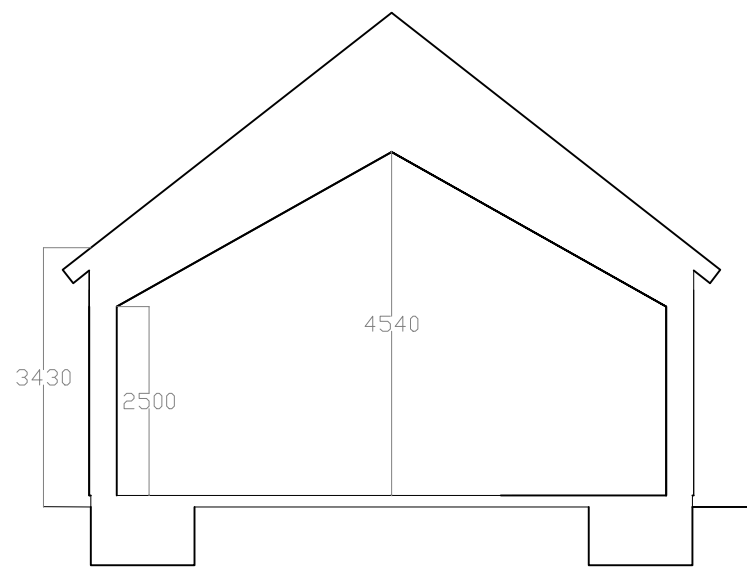

B-B

Filip Savic
Telefon +46 (0)10-690 06 33
Hus & Sommarhus i Sverige AB
c/o SAVICS HOLDING AB
BOX 17168
200 10 Malmö

Ark: Andreas Åkesson
Andreas Åkesson Arkitektur
akessonarkitektur@gmail.com
0735-68005

Nybyggnad villa Hoby 1:48

DATE
2021-06-17

SCALE
1:100 (A3)

DWG NR
A002