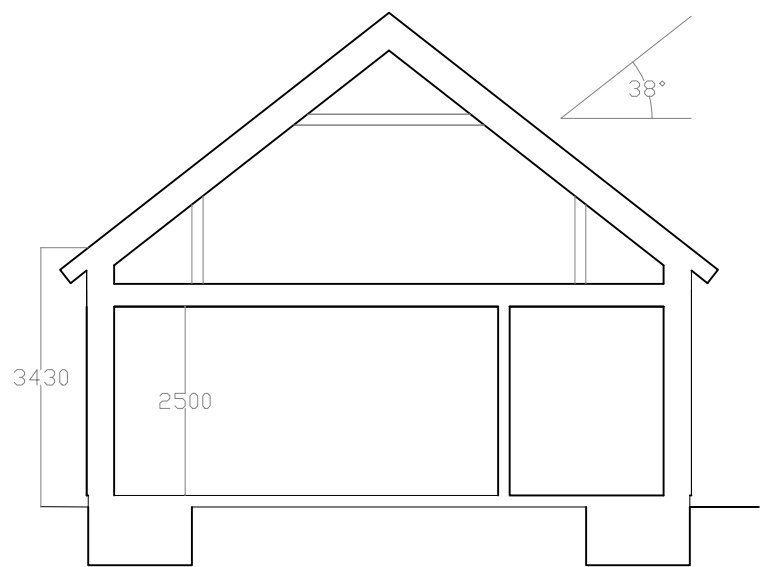

| | | |
|-------------------|--------------------------------------|---------------------------|
| Tak | Takpanna Bender Palema Benderit | NCS S 3000-N |
| Takfotsbräda | Grundmålad från fabrik | Vit NCS S0500-N |
| Vindskiva | Grundmålad från fabrik | Vit NCS S0500-N |
| Plåt | Plåt | Ral 9007 |
| Yttervägg puts | Putz genomfärgad. Kornjocklek 1,5 mm | Vit NCS S0500-N |
| Elit Original Alu | Trä inne/ aluminium ute | Ral 7004 (grå) |
| Huvudentre dörr | Ekstrands Falsterbo 310S | NCS S5010-B70G Allmogeblä |
| Groventre dörr | Ekstrands Bergamo 135S | NCS S5010-B70G Allmogeblä |

Nybyggnad villa Hoby 1:48

DATE
 2021-06-17

SCALE
 1:100 (A3)

DWG NR
 A002